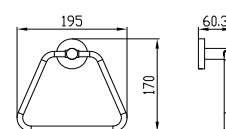

арт. KH-2001

Полотенцедержатель трапециевидный