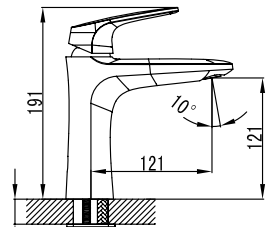

арт. 18111

**Смеситель для раковины
однорычажный**

цвет: хром
материал: латунь
картридж: $\varnothing$ 35 мм