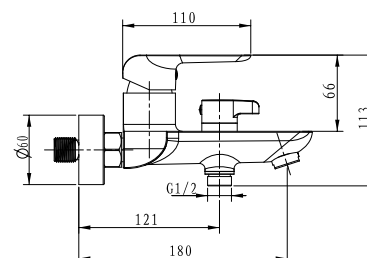

арт. 69022

**Смеситель для ванны
однорычажный**

цвет: хром
материал: латунь
картридж: $\varnothing$ 35 мм
излив: неповоротный,
короткий
дивертор: керамический