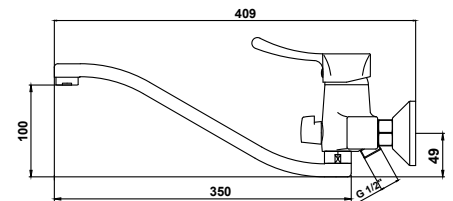

арт. 29055B

**Смеситель для ванны
однорычажный**

цвет: хром
материал: латунь
картридж: $\varnothing$ 40 мм
излив: поворотный 350 мм
дивертор: встроенный,
керамический