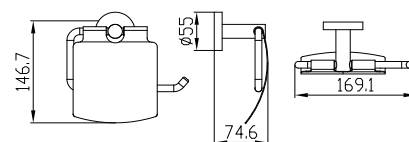

Мыльница с настенным креплением

цвет: бронзовый

арт. КН-4105

Стакан с настенным креплением

цвет: бронзовый

арт. КН-4100

Бумагодержатель

цвет: бронзовый