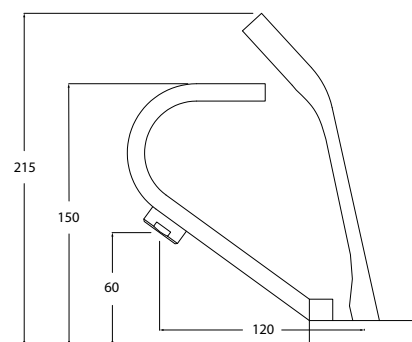

арт. 99011

Смеситель для раковины однорычажный

цвет: хром
материал: латунь
картридж: Ø 25 мм
крепление: латунная гайка