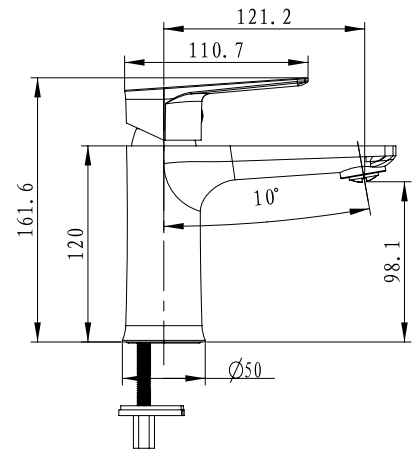

арт. 60011

**Смеситель для раковины
однорычажный**

цвет: белый, хром
материал: латунь
картридж: $\varnothing$ 35 мм