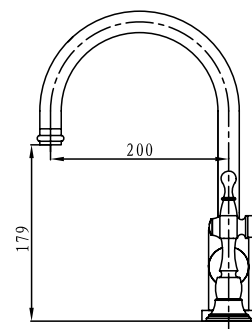

арт. 27044
Смеситель для кухни
однорычажный, боковой

цвет: хром
материал: латунь
картридж: $\varnothing 40$ мм
излив: поворотный,
высокий
крепление: латунная гайка