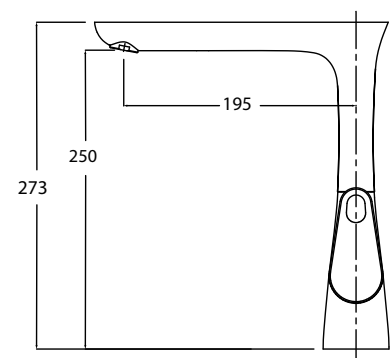

**Смеситель для кухни
однорычажный, боковой**

цвет: хром
материал: латунь
картридж: $\varnothing$ 35 мм
излив: поворотный,
литой
высокий
крепление: гайка