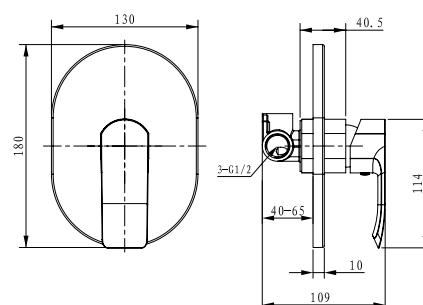

арт. 67177

**Смеситель для душа
скрытого монтажа**

цвет: хром
материал: латунь
картридж: $\varnothing$ 35 мм