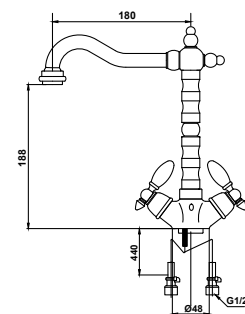

арт. 31033-5 Silver

**Смеситель для кухни
с двумя рукоятками**

цвет: серебро
материал: латунь
кранбукс: керамический
излив: поворотный