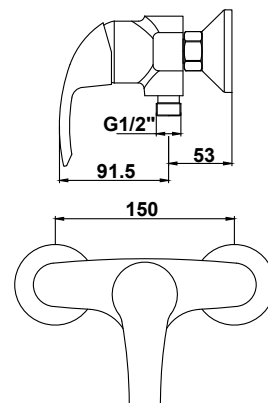

арт. 23011

**Смеситель для раковины
однорычажный**

цвет: хром
материал: латунь
картридж: $\varnothing$ 40 мм

арт. 23055 В

**Смеситель для ванны
однорычажный**

цвет: хром
материал: латунь
картридж: $\varnothing$ 40 мм
излив: поворотный 350 мм
дивертор: встроенный,
керамический

арт. 23022

**Смеситель для ванны
однорычажный**

цвет: хром
материал: латунь
картридж: $\varnothing$ 40 мм
излив: неповоротный,
короткий
дивертор: автомат

арт. 23077

**Смеситель для душа
однорычажный**

цвет: хром
материал: латунь
картридж: $\varnothing$ 40 мм