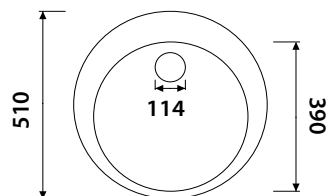

арт. KSS-510

Кухонная мойка врезная из нержавеющей стали

размер: 510 x 180
толщина: 0,8 мм
комплект: сифон, крепеж