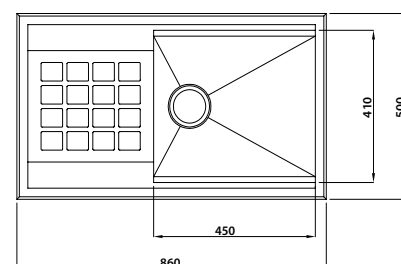

арт. KT2M-8650

**Кухонная мойка
из нержавеющей стали**

размер: 860 x 500 x 220

толщина: 1,2 мм

комплект: сифон, крепеж