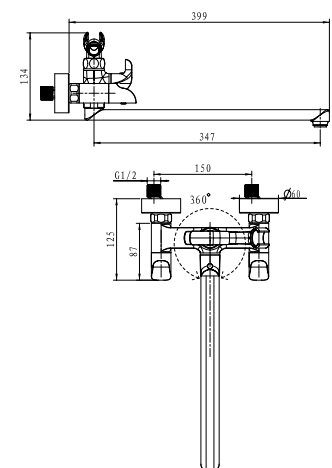

Смеситель для ванны с двумя рукоятками

цвет: хром
 материал: латунь
 кранбукс: керамический
 излив: поворотный 170мм, короткий
 дивертор: керамический

арт. 42055

Смеситель для ванны с двумя рукоятками

цвет: хром
 материал: латунь
 кранбукс: керамический
 излив: поворотный 350 мм
 дивертор: керамический