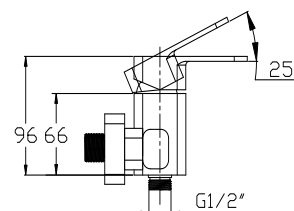

арт. 64033

**Смеситель для кухни
однорычажный**

цвет: хром
материал: латунь
картридж: $\varnothing$ 40 мм
излив: поворотный

арт. 64022

**Смеситель для ванны
однорычажный**

цвет: хром
материал: латунь
картридж: $\varnothing$ 40 мм
излив: поворотный 140 мм,
короткий
дивертор: встроенный,
керамический

арт. 64077

**Смеситель для душа
однорычажный**

цвет: хром
материал: латунь
картридж: $\varnothing$ 40 мм

арт. 64088

**Смеситель для раковины
с гигиеническим душем**

цвет: хром
материал: латунь
картридж: $\varnothing$ 40 мм
дивертор: керамический