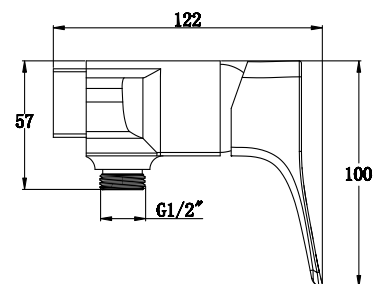

арт. 76044

**Смеситель для кухни
однорычажный, боковой**

цвет: хром
материал: латунь
картридж: $\varnothing$ 35 мм
излив: поворотный,
высокий

арт. 76011

**Смеситель для раковины
однорычажный**

цвет: хром
материал: латунь
картридж: $\varnothing$ 35 мм

арт. 76022

**Смеситель для ванны
однорычажный**

цвет: хром
материал: латунь
картридж: $\varnothing$ 35 мм
излив: неповоротный,
короткий
дивертор: керамический

арт. 76077

**Смеситель для душа
однорычажный**

цвет: хром
материал: латунь
картридж: $\varnothing$ 35 мм