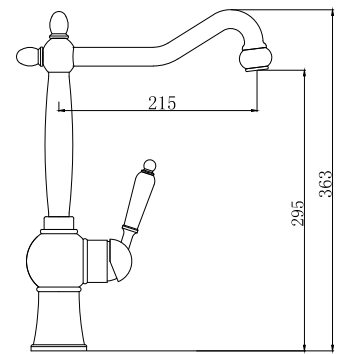

арт. 61033

**Смеситель для кухни
однорычажный, боковой**

цвет: древесный
материал: латунь, дерево
картридж: \varnothing 35 мм
излив: поворотный,
 высокий

KAISER **Vita**

арт. 43077

**Смеситель для душа
однорычажный**