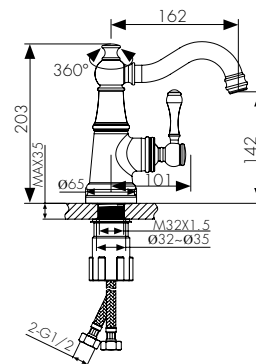

арт. 03011

**Смеситель для раковины
однорычажный**

цвет: хром
материал: латунь
картридж: $\varnothing 35$ мм

арт. 03011-1

цвет: бронзовый