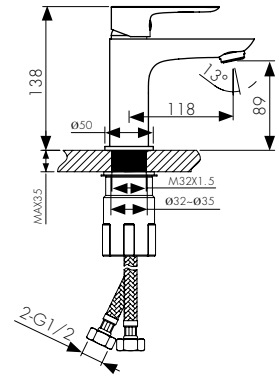

арт. 05111

**Смеситель для раковины
однорычажный**

цвет: хром
материал: латунь
картридж: $\varnothing 35$ мм
излив: высокий

арт. 05011-2

**Смеситель для раковины
однорычажный**

цвет: черный матовый
материал: латунь
картридж: \varnothing 35 мм