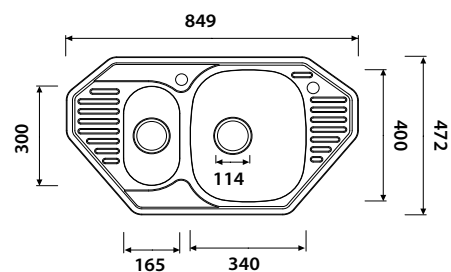

арт. KSS-8060R

Кухонная мойка накладная из нержавеющей стали

размер: 800 x 600 x 180
толщина: 0,8 мм
комплект: сифон

арт. KSS-8547

Кухонная мойка врезная из нержавеющей стали

размер: 849 x 472 x 180
толщина: 0,8 мм
комплект: сифон, крепеж