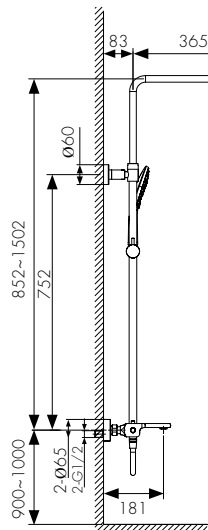

арт. 01182

Душевая система Elite с термостатом

цвет: хром
материал: латунь
картридж: термостатический
дивертор: керамический
излив: неповоротный, короткий
релинг: латунный, регулируемый