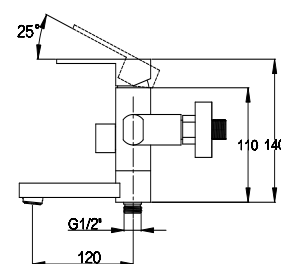

арт. 64022

**Смеситель для ванны
однорычажный**

цвет: хром
материал: латунь
картридж: $\varnothing$ 40 мм
излив: поворотный 140 мм,
короткий
дивертор: встроенный,
керамический

арт. 64077

**Смеситель для душа
однорычажный**

цвет: хром
материал: латунь
картридж: $\varnothing$ 40 мм