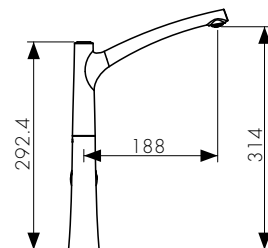

арт. 49144

**Смеситель для кухни
однорычажный, боковой**

цвет: хром
материал: латунь
картридж: $\varnothing$ 35 мм
излив: поворотный,
высокий