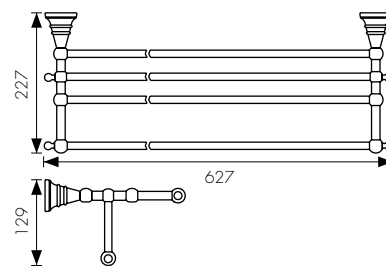

Ершик с настенным креплением

цвет: черный матовый

арт. КН-2209

Полка с полотенцедержателем

арт. КН-2208

Полотенцедержатель двойной

арт. КН-2207

Полотенцедержатель