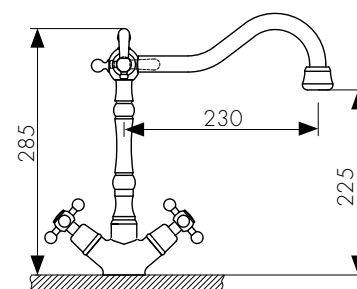

арт. 44133-1

Смеситель для кухни с двумя ручьяткями

цвет: бронзовый
материал: латунь
кранбукс: керамический
излив: поворотный, высокий, под фильтр
дивертор: керамический