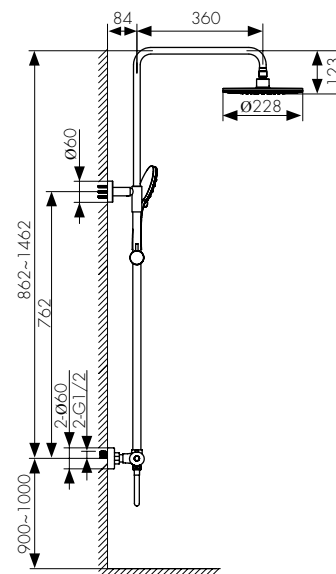

арт. 06177-2

Душевая система Nove с термостатом

цвет: черный матовый
материал: латунь
картридж: термостатический
дивертор: керамический
релинг: латунный, регулируемый

арт. 06182

Душевая система Nove с термостатом

цвет: хром
материал: латунь
картридж: термостатический
дивертор: керамический
излив: неповоротный, короткий
релинг: латунный, регулируемый