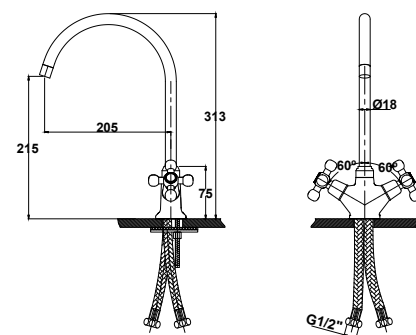

арт. 11153

Смеситель для кухни с двумя рукоятками

цвет: хром
материал: латунь
кранбукс: керамический
излив: поворотный, высокий