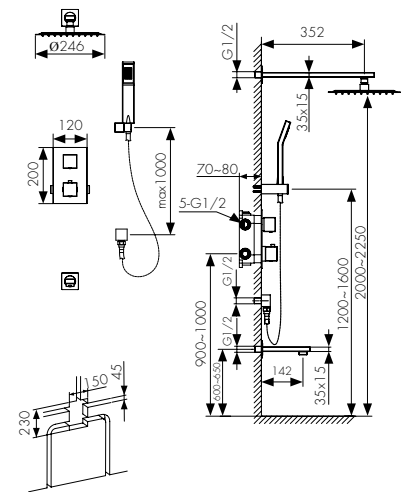

арт. 34577

**Смеситель термостатический
с верхним душем
и изливом скрытого монтажа**

цвет: хром
материал: латунь
картридж: термостатический
комплект: латунный излив,
латунный
кронштейн душа