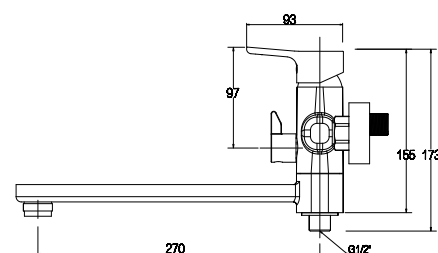

арт. 63055

**Смеситель для ванны
однорычажный**

цвет: хром
материал: латунь
картридж: $\varnothing$ 35 мм
излив: поворотный 270мм
дивертор: встроенный,
керамический,
литой