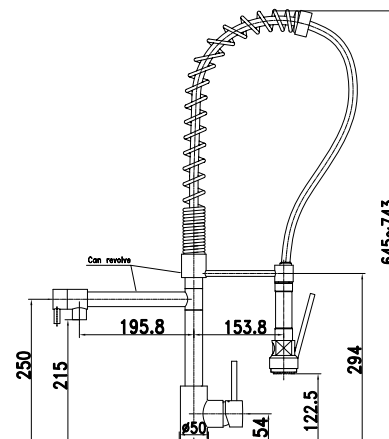

арт. 26166

**Смеситель для кухни
однорычажный, боковой**

цвет: хром
 материал: латунь
 картридж: \varnothing 40 мм
 излив: поворотный,
 с вытяжной лейкой
 крепление: латунная гайка

арт. 26144

**Смеситель для кухни
однорычажный, боковой**