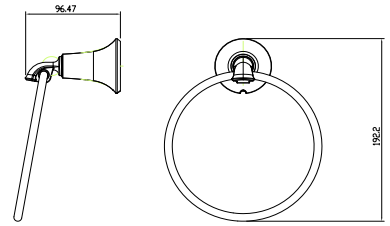

арт. КН-4001

Полотенцедержатель круглый

цвет: бронзовый