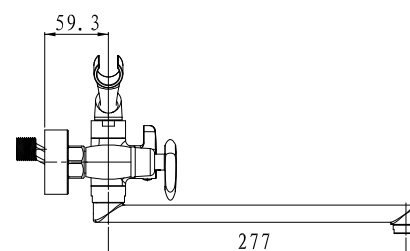

арт. 57055

Смеситель для ванны с двумя рукоятками

цвет: хром
материал: латунь
кранбукс: керамический
излив: поворотный 300 мм
дивертор: встроенный, керамический