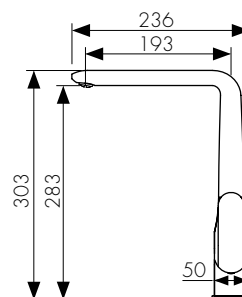

арт. 62044

**Смеситель для кухни
однорычажный, боковой**

цвет: хром
материал: латунь
картридж: $\varnothing$ 35 мм
излив: поворотный,
высокий