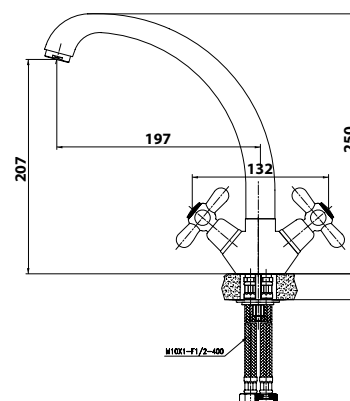

арт. 11033

**Смеситель для кухни
с двумя рукоятками**

цвет: хром
материал: латунь
кранбукс: керамический
излив: поворотный,
литой