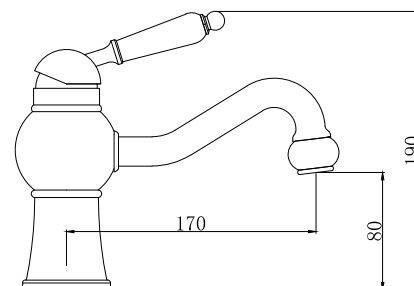

арт. 61011

**Смеситель для раковины
однорычажный**

цвет: древесный
материал: латунь, дерево
картридж: $\varnothing$ 35 мм

арт. 61022

**Смеситель для ванны
однорычажный**

цвет: древесный
материал: латунь, дерево
картридж: $\varnothing$ 35 мм
излив: поворотный, короткий
дивертор: скрытый,
                          переключение
                          поворотом излива