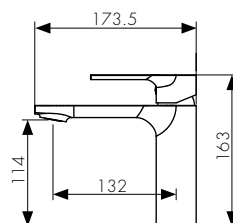

арт. 59011

**Смеситель для раковины
однорычажный**

цвет: хром
материал: латунь
картридж: $\varnothing$ 35 мм