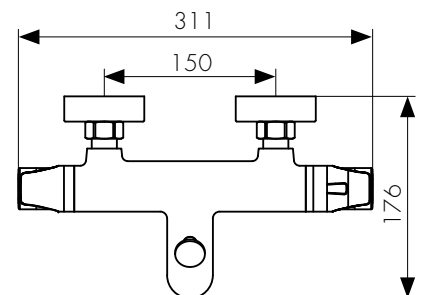

арт. 18355

**Смеситель для ванны
с двумя рукоятками
термостатический**

цвет: хром
материал: латунь
картридж: термостатический
дивертор: автомат, керамический