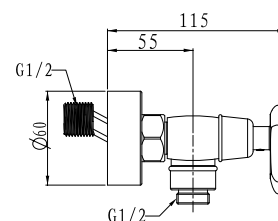

арт. 57077-1

Смеситель для душа с двумя рукоятками

цвет: бронзовый
материал: латунь
кранбукс: керамический