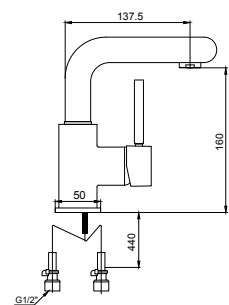

арт. 30011

**Смеситель для раковины
однорычажный, боковой**

цвет: хром
материал: латунь
картридж: $\varnothing$ 35 мм
излив: поворотный,
литой