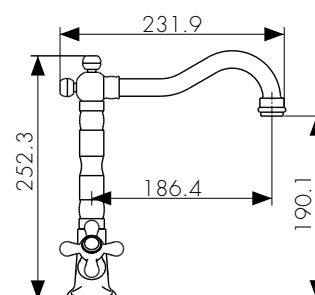

арт. 44233-1

**Смеситель для кухни
с двумя ручьяткями**

цвет: бронзовый
материал: латунь
кранбукс: керамический
излив: поворотный