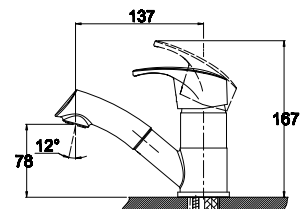

цвет: хром
материал: латунь
картридж: $\varnothing$ 40 мм
излив: поворотный,
с вытяжной лейкой