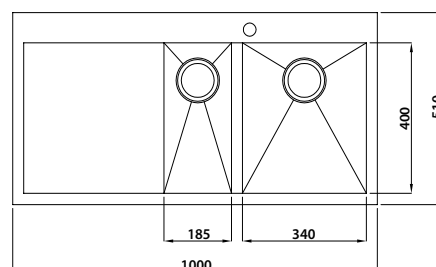

арт. KTM-1051

**Кухонная мойка
из нержавеющей стали**

размер: 1000 x 510 x 220

толщина: 1,2 мм

комплект: сифон, крепеж

арт. KTM-8650

**Кухонная мойка
из нержавеющей стали**

размер: 860 x 500 x 220

толщина: 1,2 мм

комплект: сифон, крепеж

арт. KT2M-8650

**Кухонная мойка
из нержавеющей стали**

размер: 860 x 500 x 220

толщина: 1,2 мм

комплект: сифон, крепеж

арт. KT2M-1051

**Кухонная мойка
из нержавеющей стали**

размер: 1000 x 510 x 220

толщина: 1,2 мм

комплект: сифон, крепеж