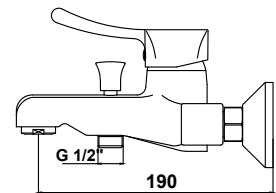

арт. 29044

**Смеситель для ванны
однорычажный**

цвет: хром
материал: латунь
картридж: $\varnothing$ 40 мм
излив: неповоротный,
короткий
дивертор: керамический