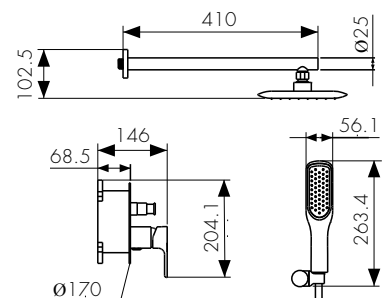

арт. 66077

**Смеситель с верхним душем
скрытого монтажа**

цвет: хром
материал: латунь
картридж: $\varnothing$ 35 мм
комплект: латунный
кронштейн душа
дивертор: керамический