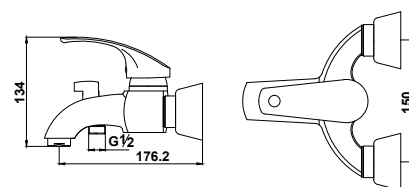

арт. 16022

**Смеситель для ванны
однорычажный**

цвет: хром
материал: латунь
картридж: $\varnothing$ 40 мм
излив: неповоротный,
короткий
дивертор: керамический

арт. 16055 B

**Смеситель для ванны
однорычажный**

цвет: хром
материал: латунь
картридж: $\varnothing$ 40 мм
излив: поворотный 350 мм
дивертор: встроенный,
керамический