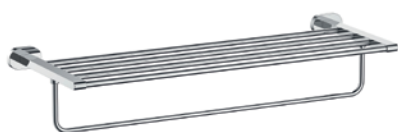

арт. КН-2006

Ершик с настенным креплением