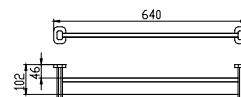

арт. KH-1136

Ершик с настенным креплением

KAISER **Аксессуары для ванной комнаты OVAL**

арт. KH-2049

Полка с полотенцедержателем

арт. KH-2048

Полотенцедержатель двойной

арт. KH-2047