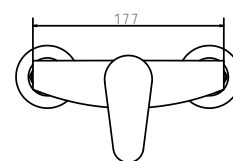

арт. 68022

**Смеситель для ванны
однорычажный**

цвет: хром
материал: латунь
картридж: $\varnothing$ 35 мм
излив: неповоротный,
короткий
дивертор: керамический

арт. 68077

**Смеситель для душа
однорычажный**

цвет: хром
материал: латунь
картридж: $\varnothing$ 35 мм

арт. 69044

**Смеситель для кухни
однорычажный, боковой**

цвет: хром
материал: латунь
картридж: $\varnothing$ 35 мм
излив: поворотный,
высокий