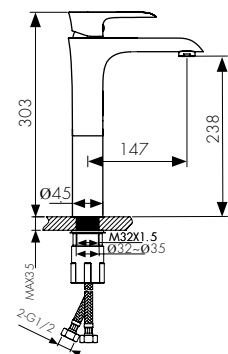

арт. 06111

**Смеситель для раковины
однорычажный**

цвет: хром
материал: латунь
картридж: $\varnothing 35$ мм
излив: высокий