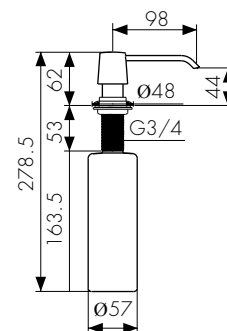

арт. KH-3011

цвет: бронзовый