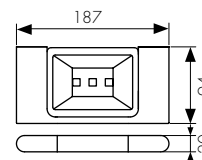

арт. KH-2705
Стакан с настенным креплением