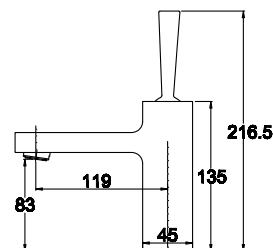

**Смеситель для раковины
однорычажный**

цвет: хром
материал: латунь
картридж: $\varnothing$ 35 мм
крепление: гайка