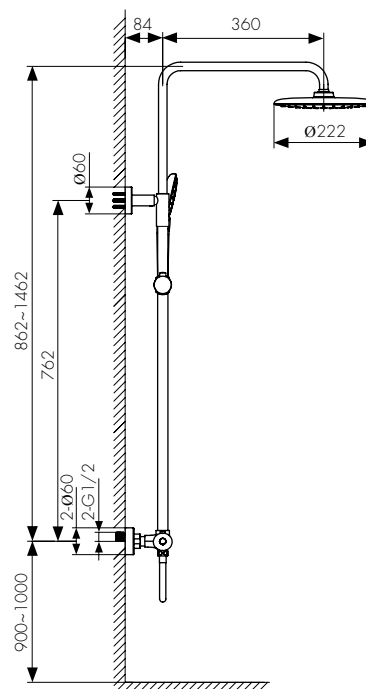

арт. 05182

Душевая система Cezar с термостатом

цвет: хром
материал: латунь
картридж: термостатический
дивертор: керамический
излив: неповоротный, короткий
релинг: латунный, регулируемый