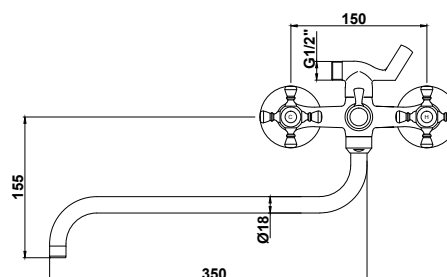

цвет: хром
материал: латунь
кранбукс: керамический
излив: поворотный 350 мм
дивертор: шаровой