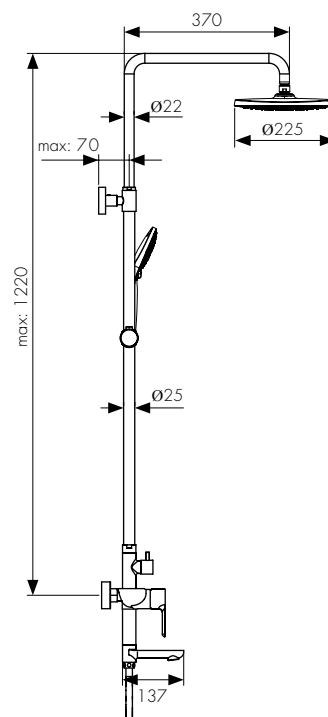

Душевая система Sena

цвет: хром
материал: латунь
картридж: $\varnothing$ 35 мм
дивертор: керамический
излив: поворотный,
короткий
релинг: латунный,
регулируемый