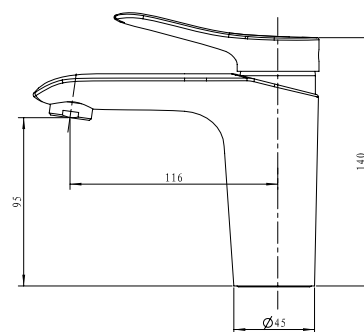

арт. 74011

**Смеситель для раковины
однорычажный**

цвет: хром
материал: латунь
картридж: $\varnothing$ 35 мм