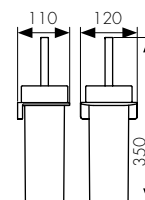

арт. КН-2730

**Дозатор для жидкого мыла
настенный**

цвет: черный матовый

арт. КН-2720

Бумагодержатель

цвет: черный матовый

арт. КН-2726

Ершик с настенным креплением

цвет: черный матовый