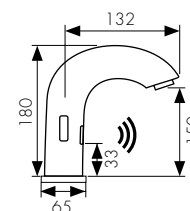

Сенсорный смеситель для раковины

цвет: хром
материал: латунь
картридж: $\varnothing$ 35 мм
механизм: сенсор