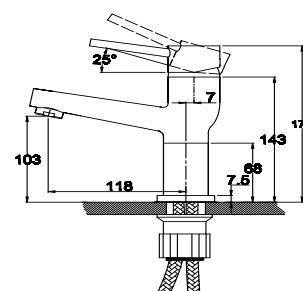

арт. 49011

**Смеситель для раковины
однорычажный**

цвет: хром
материал: латунь
картридж: $\varnothing$ 35 мм
крепление: гайка

арт. 46133

**Смеситель для кухни
с двумя рукоятками**

цвет: хром
материал: латунь
кранбукс: керамический
излив: поворотный,
литой