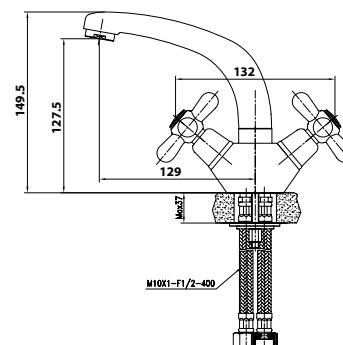

арт. 11011

**Смеситель для раковины
с двумя рукоятками**

цвет: хром
материал: латунь
кранбукс: керамический
излив: поворотный