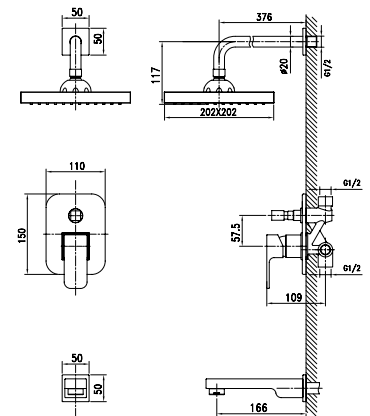

арт. 34322

**Смеситель с верхним душем
и изливом скрытого монтажа**

цвет: хром
материал: латунь
картридж: $\varnothing$ 35 мм
комплект: латунный излив,
латунный кронштейн душа
дивертор: автомат