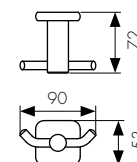

цвет: бронзовый

арт. КН-4702

Крючок двойной

цвет: бронзовый

арт. КН-4703

Мыльница с настенным креплением

цвет: бронзовый

арт. КН-4705