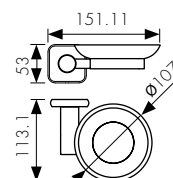

арт. KH-1705
Стакан с настенным креплением