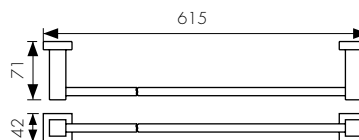

арт. КН-2307

Полотенцедержатель

арт. KH-2301
Полотенцедержатель

арт. KH-2302
Крючок двойной

арт. KH-2304
Мыльница с настенным креплением

арт. KH-2305
Стакан с настенным креплением

арт. KH-2312
Держатель

арт. KH-2310
Дозатор для жидкого мыла