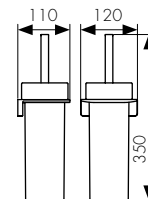

арт. KH-2706

Ершик с настенным креплением