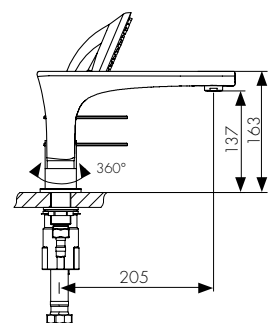

арт. 02222

**Смеситель для ванны
на четыре отверстия**

цвет: хром
материал: латунь
картридж: $\varnothing$ 35 мм
дивертор: керамический
крепление: латунные гайки