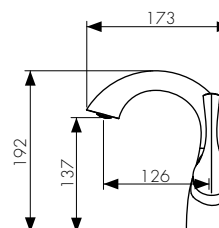

арт. 48011-1

**Смеситель для раковины
однорычажный**

цвет: бронзовый
материал: латунь
картридж: $\varnothing$ 35 мм