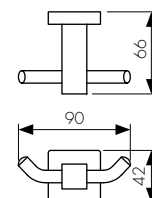

арт. КН-2307

Полотенцедержатель

арт. KH-2301
Полотенцедержатель

арт. KH-2302
Крючок двойной

арт. KH-2304
Мыльница с настенным креплением

арт. KH-2305
Стакан с настенным креплением

арт. KH-2312
Держатель

арт. KH-2310
Дозатор для жидкого мыла