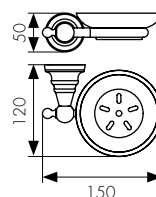

арт. КН-2201

Полотенцедержатель круглый

арт. КН-2202

Крючок двойной

арт. КН-2203

Мыльница с настенным креплением

арт. КН-2204

Мыльница с настенным креплением