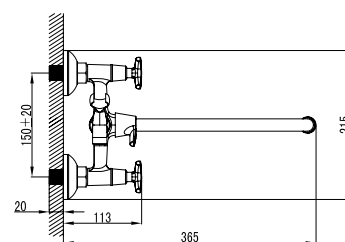

арт. 28155

Смеситель для ванны с двумя рукоятками

цвет: хром
материал: латунь
кранбукс: керамический
излив: поворотный 350 мм
дивертор: керамический