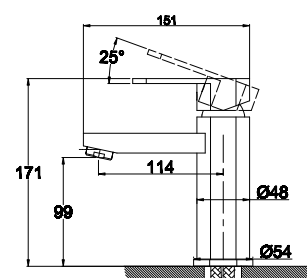

арт. 34011

**Смеситель для раковины
однорычажный**

цвет: хром
материал: латунь
картридж: $\varnothing$ 35 мм
крепление: гайка

арт. 34011-1

цвет: бронзовый