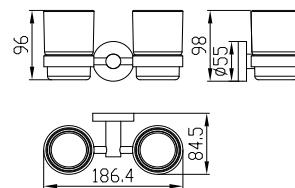

арт. KH-2003

Мыльница с настенным креплением

арт. KH-2004

Мыльница с настенным креплением

арт. KH-2005

Стакан с настенным креплением

арт. КН-2050

**Стакан двойной
с настенным креплением**