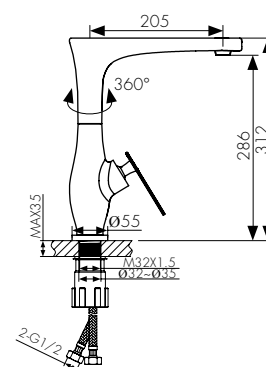

арт. 02044-2

**Смеситель для кухни
однорычажный, боковой**

цвет: черный матовый
материал: латунь
картридж: $\varnothing 35$ мм
излив: поворотный,
высокий