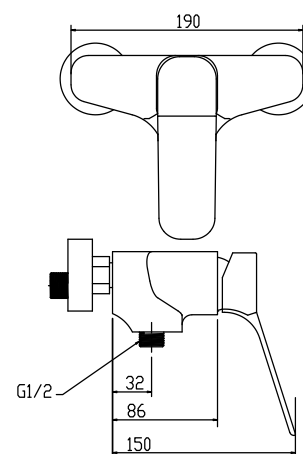

арт. 75033

**Смеситель для кухни
однорычажный**

цвет: хром
 материал: латунь
 картридж: \varnothing 40 мм
 излив: поворотный,
 литой

арт. 75077

**Смеситель для душа
однорычажный**

цвет: хром
 материал: латунь
 картридж: \varnothing 40 мм