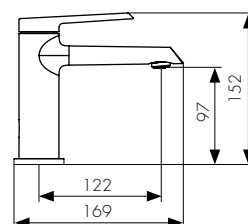

арт. 08011

**Смеситель для раковины
однорычажный**

цвет: хром
материал: латунь
картридж: $\varnothing$ 25 мм