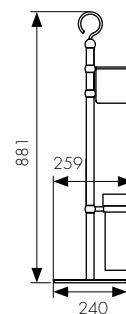

арт. КН-4610

Стойка для ванной комнаты

цвет: бронзовый