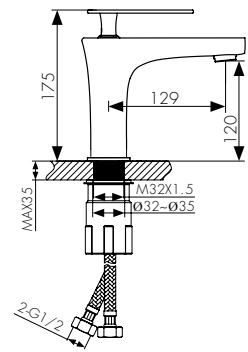

**арт. 02111**

**Смеситель для раковины
однорычажный**

цвет: хром
материал: латунь
картридж: $\varnothing 25$ мм
излив: высокий

арт. 02011-2

**Смеситель для раковины
однорычажный**

цвет: черный матовый
материал: латунь
картридж: \varnothing 35 мм