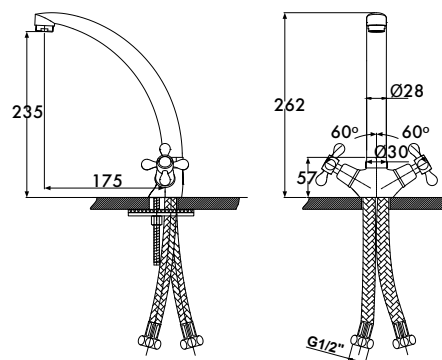

арт. 11014

Смеситель для кухни с двумя рукоятками

цвет: хром
материал: латунь
кранбукс: керамический
излив: поворотный, литой