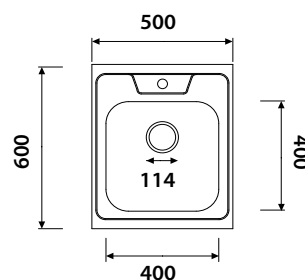

толщина: 0,8 мм

комплект: сифон

арт. KSS-6050

Кухонная мойка накладная из нержавеющей стали

размер: 600 x 500 x 180

толщина: 0,8 мм

комплект: сифон

арт. KSS-6060L