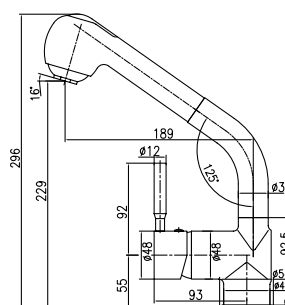

арт. 26066

**Смеситель для кухни
однорычажный, боковой**

цвет: хром
материал: латунь
картридж: $\varnothing$ 40 мм
излив: поворотный,
с вытяжной лейкой

арт. 26317

**Смеситель с душем
скрытого монтажа**

цвет: хром
материал: латунь
картридж: $\varnothing$ 35 мм