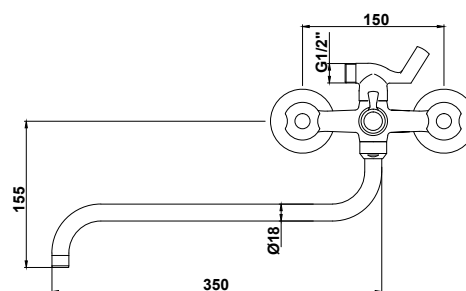

арт. 11080

Смеситель для ванны с двумя ручьяткями

цвет: хром
материал: латунь
кранбукс: керамический
излив: поворотный 350 мм
дивертор: шаровой