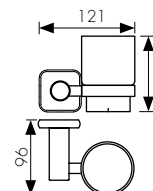

арт. KH-1707
Полотенцедержатель

арт. KH-1701
Полотенцедержатель круглый

арт. KH-1702
Крючок двойной

арт. KH-1703
Мыльница с настенным креплением

арт. KH-1705
Стакан с настенным креплением

арт. KH-1710
Дозатор для жидкого мыла