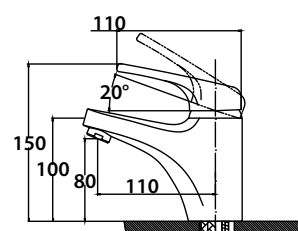

арт. 55011-4

**Смеситель для раковины
однорычажный**

цвет: белый
материал: латунь
картридж: $\varnothing$ 40 мм