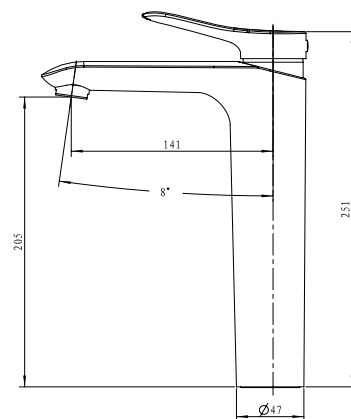

арт. 74111

**Смеситель для раковины
однорычажный**

цвет: хром
материал: латунь
картридж: $\varnothing$ 35 мм
излив: высокий