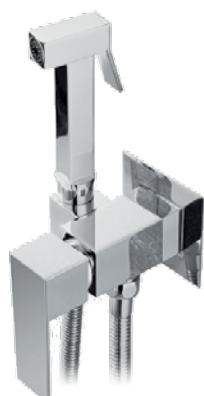

арт. 34477-1 Bronze

**Смеситель для душа
однорычажный**

цвет: бронзовый
материал: латунь
картридж: $\varnothing$ 35 мм

арт. 34088

**Смеситель для раковины
с гигиеническим душем**

цвет: хром
материал: латунь
картридж: $\varnothing$ 35 мм

арт. 34088-1

цвет: бронзовый

арт. 34088-4

цвет: белый

арт. 34777

**Смеситель для душа
скрытого монтажа
с гигиеническим душем**

цвет: хром
материал: латунь
картридж: $\varnothing$ 35 мм