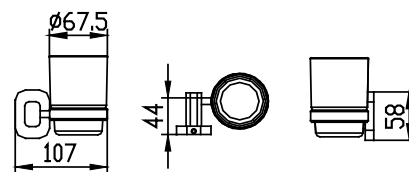

Полотенцедержатель

арт. KH-2042

Крючок двойной

арт. KH-2043

Мыльница с настенным креплением

арт. KH-2045

Стакан с настенным креплением

арт. KH-2040