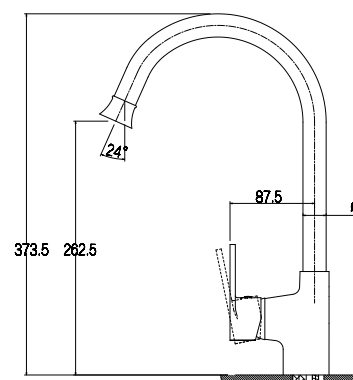

арт. 68044

**Смеситель для кухни
однорычажный, боковой**

цвет: хром
материал: латунь
картридж: $\varnothing$ 35 мм
излив: поворотный,
высокий