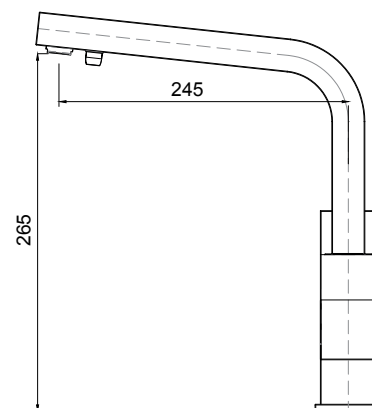

арт. 34044-3

цвет: бронзовый