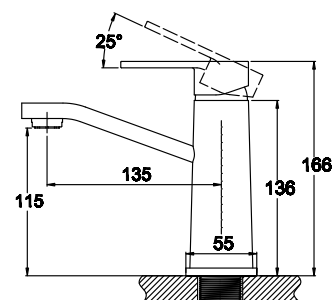

**арт. 34011-1**

цвет: бронзовый

**арт. 34011-2**

цвет: черный матовый

**арт. 34511**

**Смеситель для раковины
однорычажный**

цвет: хром
материал: латунь
картридж: \varnothing 35 мм
крепление: гайка

арт. 34010