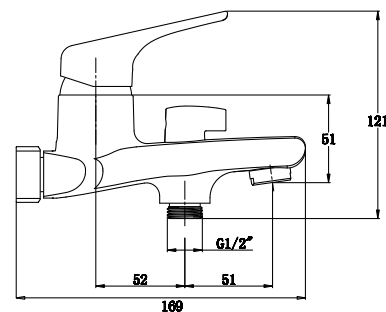

**Смеситель для ванны
однорычажный**

цвет: хром
материал: латунь
картридж: $\varnothing 35$ мм
излив: неповоротный,
короткий
дивертор: керамический