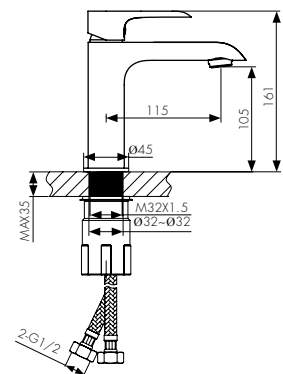

арт. 06011

**Смеситель для раковины
однорычажный**

цвет: хром
материал: латунь
картридж: $\varnothing 25$ мм