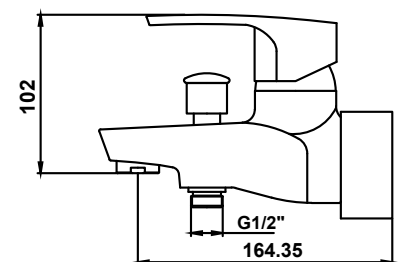

арт. 32022

**Смеситель для ванны
однорычажный**

цвет: хром
материал: латунь
картридж: $\varnothing$ 40 мм
излив: неповоротный,
короткий
дивертор: автомат