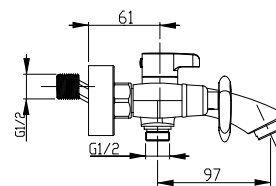

цвет: хром
 материал: латунь
 кранбукс: керамический
 излив: поворотный 300 мм
 дивертор: встроенный, керамический

арт. 57022

Смеситель для ванны с двумя рукоятками

цвет: хром
 материал: латунь
 кранбукс: керамический
 излив: неповоротный, короткий
 дивертор: керамический