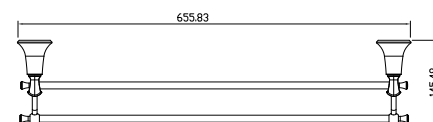

арт. КН-4106

Ершик с настенным креплением

цвет: бронзовый

KAISER **Аксессуары для ванной комнаты BRONZE II**

арт. КН-4008

Полотенцедержатель двойной

цвет: бронзовый

арт. КН-4007