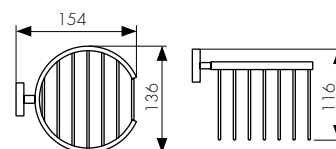

арт. КН-2307

Полотенцедержатель

арт. KH-2301
Полотенцедержатель

арт. KH-2302
Крючок двойной

арт. KH-2304
Мыльница с настенным креплением

арт. KH-2305
Стакан с настенным креплением

арт. KH-2312
Держатель

арт. KH-2310
Дозатор для жидкого мыла