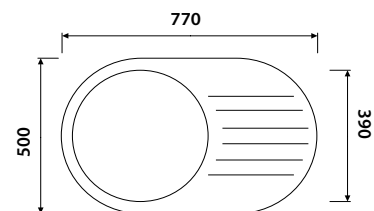

арт. KGM-490

Кухонная гранитная мойка Classic

размер: 490 x 220
комплект: сифон, крепеж

черный мрамор   серый   песочный мрамор

арт. KGM-510

Кухонная гранитная мойка Classic

размер: 510 x 220
комплект: сифон, крепеж

черный мрамор   белый   песочный   жасмин   серый   кофе   темно-коричневый   песочный мрамор

арт. KGMO-6250

Кухонная гранитная мойка Classic

размер: 620 x 500 x 200
комплект: сифон, крепеж

черный мрамор   белый   песочный   жасмин   серый   песочный мрамор

арт. KGM-7750

Кухонная гранитная мойка Classic

размер: 770 x 500 x 200
комплект: сифон, крепеж

черный мрамор   белый   песочный   жасмин   серый   песочный мрамор