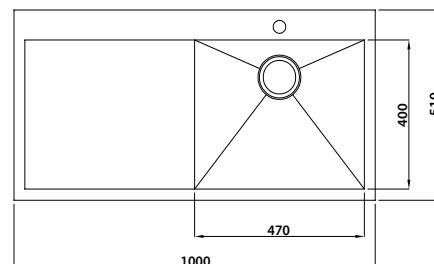

арт. KTM-8650

**Кухонная мойка
из нержавеющей стали**

размер: 860 x 500 x 220

толщина: 1,2 мм

комплект: сифон, крепеж