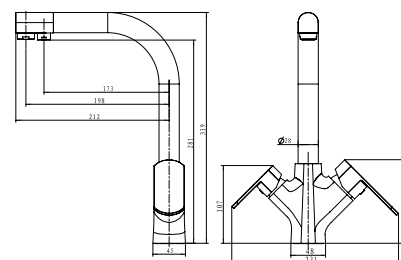

**Смеситель для кухни
однорычажный, боковой**

цвет: бронзовый
материал: латунь
картридж: $\varnothing$ 35 мм
излив: поворотный,
высокий,
под фильтр
дивертор: картриджный