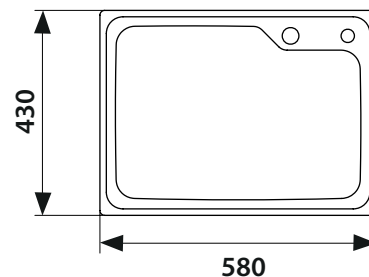

арт. KSM-5843

Кухонная мойка врезная из нержавеющей стали

размер: 580 x 430 x 220

толщина: 0,8 мм

комплект: сифон

KAISER **Аксессуары для мойки NOBEL**

арт. КА-4419

Коландер из нержавеющей стали

размер: 438 x 190 x 144

арт. КА-4329

Сушилка для посуды из нержавеющей стали

размер: 428 x 288 x 140

арт. КА-4330/4429

Сушилка для посуды из нержавеющей стали

размер: 438 x 288 x 140