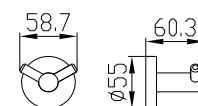

арт. КН-4103

Мыльница с настенным креплением

цвет: бронзовый