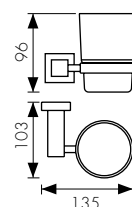

арт. КН-2307

Полотенцедержатель

арт. KH-2301
Полотенцедержатель

арт. KH-2302
Крючок двойной

арт. KH-2304
Мыльница с настенным креплением

арт. KH-2305
Стакан с настенным креплением

арт. KH-2312
Держатель

арт. KH-2310
Дозатор для жидкого мыла