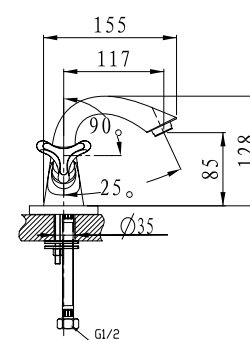

арт. 57011

Смеситель для раковины с двумя рукоятками

цвет: хром
материал: латунь
кранбукс: керамический
излив: монолитный

арт. 57011-1

цвет: бронзовый