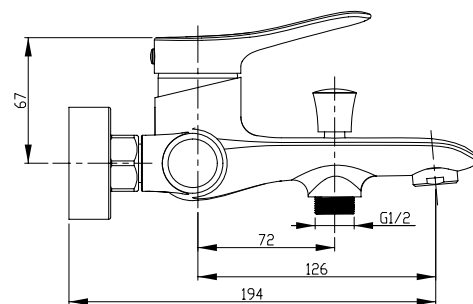

арт. 74022

**Смеситель для ванны
однорычажный**

цвет: хром
материал: латунь
картридж: $\varnothing$ 35 мм
излив: неповоротный,
короткий
дивертор: автомат