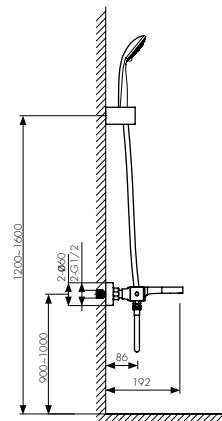

арт. 02088

**Смеситель для биде
однорычажный**

цвет: хром
материал: латунь
картридж: \varnothing 35 мм

арт. 02022

**Смеситель для ванны
термостатический**

цвет: хром
материал: латунь
картридж: термостатический
излив: неповоротный, короткий
дивертор: керамический