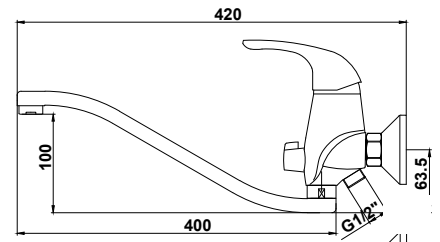

арт. 15055

**Смеситель для ванны
однорычажный**

цвет: хром
материал: латунь
картридж: $\varnothing$ 40 мм
излив: поворотный 400 мм
дивертор: встроенный,
керамический