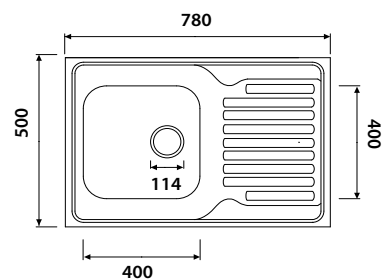

размер: 650 x 500 x 180

толщина: 0,8 мм

комплект: сифон

арт. KSS-7850L

Кухонная мойка врезная из нержавеющей стали

размер: 780 x 500 x 180

толщина: 0,8 мм

комплект: сифон, крепеж