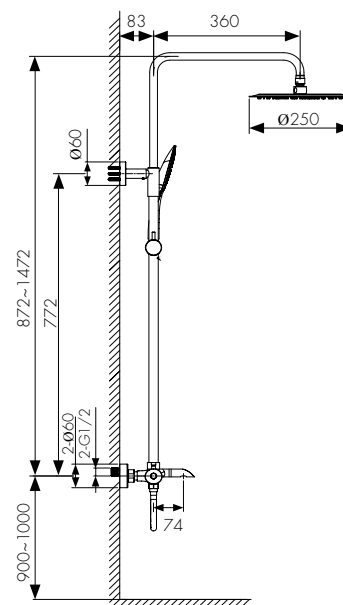

Душевая система Nove с термостатом

цвет: хром
материал: латунь
картридж: термостатический
дивертор: керамический
излив: неповоротный, короткий
релинг: латунный, регулируемый