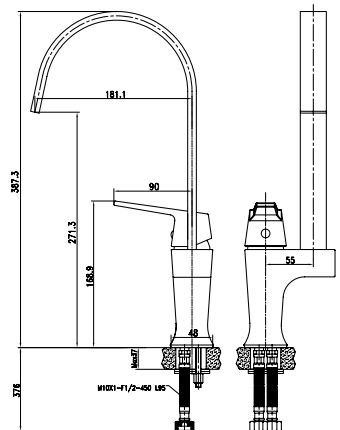

арт. 43044

**Смеситель для кухни
однорычажный, боковой**

цвет: хром
материал: латунь
картридж: $\varnothing$ 40 мм
излив: поворотный,
                              высокий