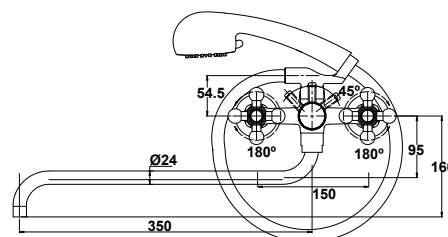

арт. 11155 Lux

Смеситель для ванны с двумя рукоятками

цвет: хром
материал: латунь
кранбукс: керамический
излив: поворотный, литой
дивертор: картриджный