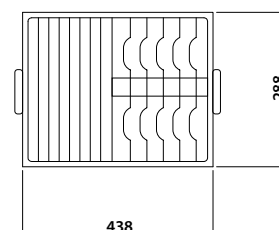

арт. КА-4330/4429

Сушилка для посуды из нержавеющей стали

размер: 438 x 288 x 140