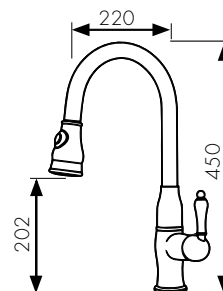

арт. 31344

**Смеситель для кухни
однорычажный, боковой**

цвет: хром
материал: латунь
картридж: $\varnothing$ 35 мм
излив: поворотный,
высокий,
с вытяжной лейкой