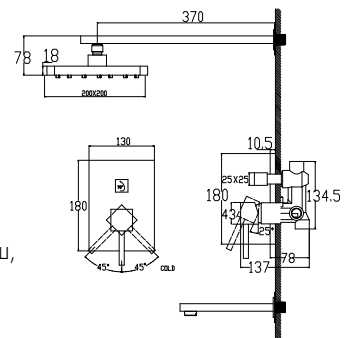

арт. 25270

**Смеситель с верхним душем
и изливом скрытого монтажа**

цвет: хром
материал: латунь
картридж: $\varnothing$ 35 мм
комплект: латунный излив, верхний душ,
латунный кронштейн душа
дивертор: керамический