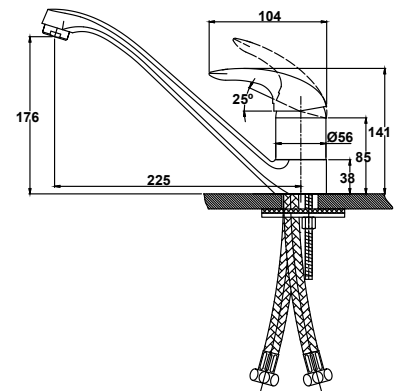

арт. 15033

**Смеситель для кухни
однорычажный**

цвет: хром
материал: латунь
картридж: $\varnothing$ 40 мм
излив: поворотный,
литой