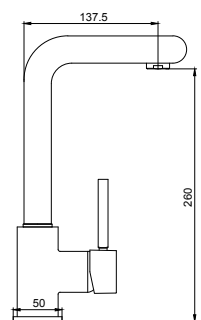

арт. 30033

**Смеситель для кухни
однорычажный, боковой**

цвет: хром
материал: латунь
картридж: $\varnothing$ 35 мм
излив: поворотный,
высокий,
литой