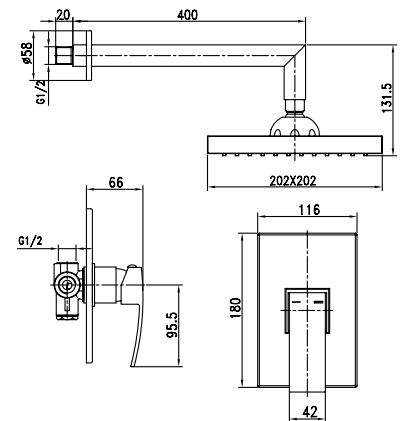

арт. 34277

**Смеситель с верхним душем
скрытого монтажа**

цвет: хром
материал: латунь
картридж: $\varnothing$ 35 мм
комплект: латунный
кронштейн душа