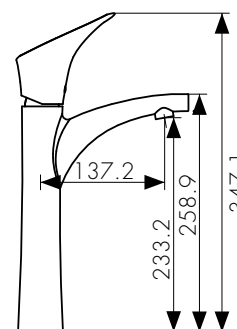

арт. 71111

**Смеситель для раковины
однорычажный**

цвет: хром
материал: латунь
картридж: $\varnothing$ 35 мм
излив: высокий