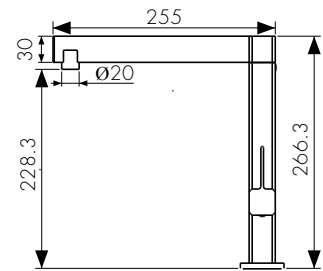

арт. 30044

**Смеситель для кухни
однорычажный, боковой**

цвет: хром
материал: латунь
картридж: $\varnothing$ 25 мм
излив: поворотный,
высокий