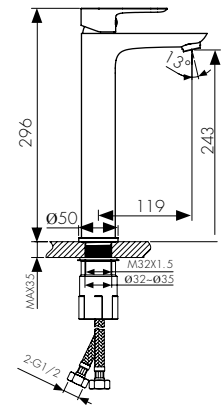

арт. 05111-2

**Смеситель для раковины
однорычажный**

цвет: черный матовый
материал: латунь
картридж: $\varnothing$ 35 мм
излив: высокий