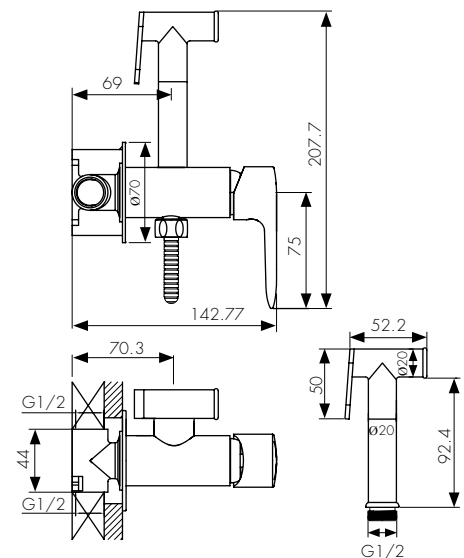

арт. 62188

**Смеситель
скрытого монтажа
с гигиеническим душем**

цвет: хром
материал: латунь
картридж: $\varnothing$ 25 мм