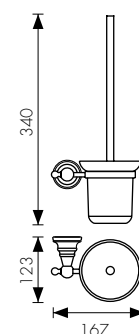

арт. КН-2206

Ершик с настенным креплением

арт. КН-4209

Полка с полотенцедержателем

цвет: бронзовый