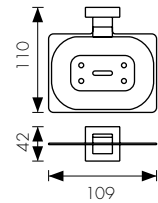

Мыльница с настенным креплением

цвет: бронзовый

арт. КН-4305

Стакан с настенным креплением

цвет: бронзовый

арт. КН-4312

Держатель

цвет: бронзовый