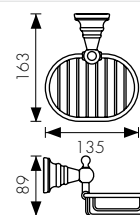

арт. КН-4205

Стакан с настенным креплением

цвет: бронзовый