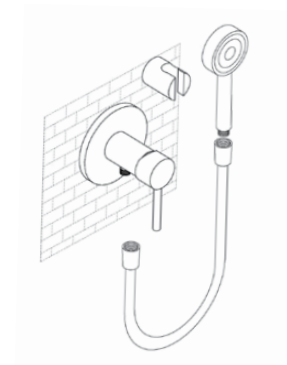

арт. 26066

**Смеситель для кухни
однорычажный, боковой**

цвет: хром
 материал: латунь
 картридж: \varnothing 40 мм
 излив: поворотный,
 с вытяжной лейкой

арт. 26317

**Смеситель с душем
скрытого монтажа**

цвет: хром
 материал: латунь
 картридж: \varnothing 35 мм