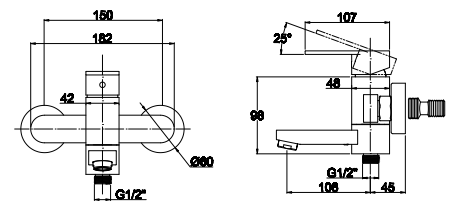

арт. 34022-1 Bronze

**Смеситель для ванны
однорычажный**

цвет: бронзовый
материал: латунь
картридж: $\varnothing$ 35 мм
излив: поворотный,
короткий
дивертор: скрытый,
переключение
поворотом излива