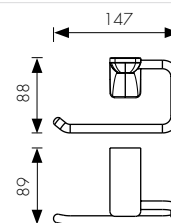

арт. КН-4500

Бумагодержатель

цвет: бронзовый