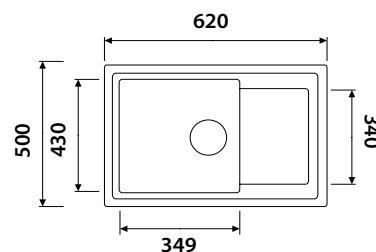

арт. KGMK-6250

Кухонная гранитная мойка Classic

размер: 620 x 500 x 200
комплект: сифон, крепеж