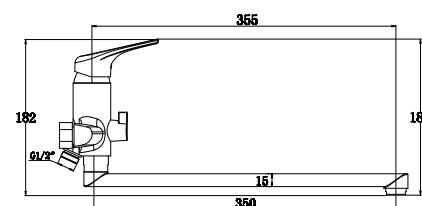

арт. 00055

**Смеситель для ванны
однорычажный**

цвет: хром
материал: латунь
картридж: $\varnothing$ 35 мм
излив: поворотный 350 мм
дивертор: встроенный,
керамический