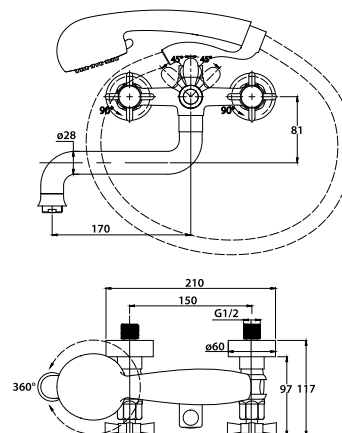

арт. 41022

**Смеситель для ванны
с двумя рукоятками**

цвет: хром
материал: латунь
кранбукс: керамический
излив: поворотный 170 мм
дивертор: керамический