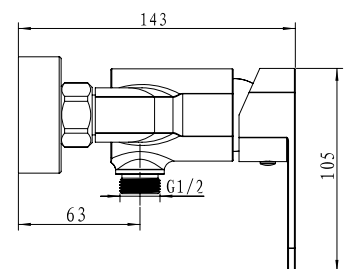

арт. 34477

**Смеситель для душа
однорычажный**

цвет: хром
материал: латунь
картридж: $\varnothing$ 35 мм