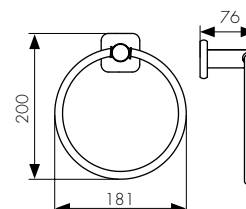

арт. KH-1702
Крючок двойной