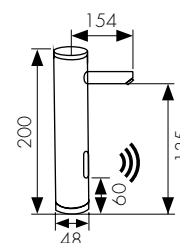

Сенсорный смеситель для раковины

цвет: хром
материал: латунь
картридж: $\varnothing$ 35 мм
механизм: сенсор