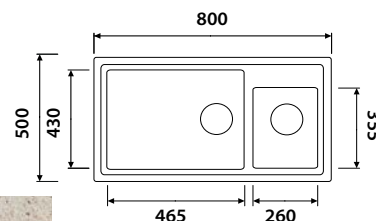

размер: 800 x 500 x 190
комплект: сифон, крепеж

арт. KG2M-7850

Кухонная гранитная мойка
Classic

размер: 780 x 500 x 190

комплект: сифон, крепеж

черный
мрамор

белый

песочный