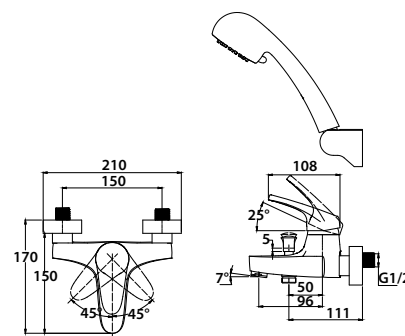

арт. 55022-4

**Смеситель для ванны
однорычажный**

цвет: белый
материал: латунь
картридж: \varnothing 40 мм
излив: неповоротный,
короткий
дивертор: керамический

арт. 55088
прежний артикул: 55215

**Смеситель для биде
однорычажный**