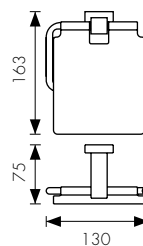

арт. KH-2320
Бумагодержатель

арт. KH-2311
Бумагодержатель

арт. КН-2300
Бумагодержатель

арт. КН-2306
Ершик с настенным креплением

KAISER **Аксессуары для ванной комнаты** CANON BR

арт. КН-4309
Полка с полотенцедержателем
цвет: бронзовый