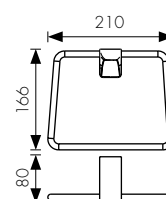

арт. KH-4306

Ершик с настенным креплением

цвет: бронзовый

KAISER **Аксессуары для ванной комнаты** GLORY

арт. KH-1509

Полка с полотенцедержателем

арт. KH-1508

Полотенцедержатель двойной

арт. KH-1507

Полотенцедержатель

арт. KH-1501

Полотенцедержатель

арт. KH-1502

Крючок двойной

арт. KH-1503

Мыльница с настенным креплением