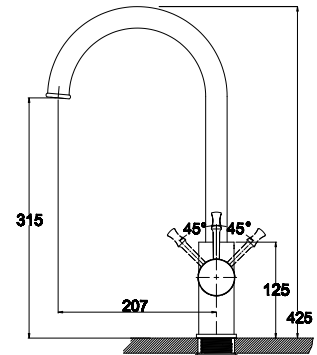

арт. 51044-1 Antique

**Смеситель для кухни
однорычажный, боковой**

цвет: бронзовый
материал: латунь
картридж: $\varnothing$ 35 мм
излив: поворотный,
высокий
крепление: гайка