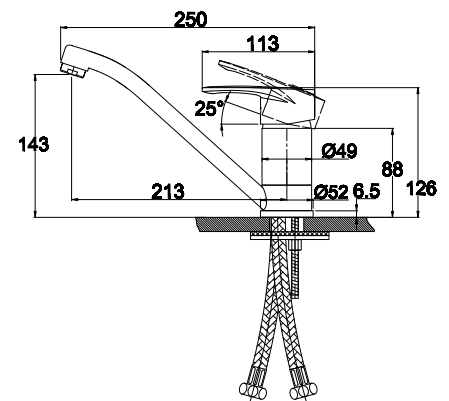

арт. 20433

**Смеситель для кухни
однорычажный**

цвет: хром
материал: латунь
картридж: $\varnothing$ 40 мм
излив: поворотный