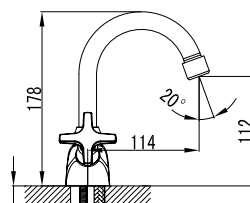

арт. 28133

Смеситель для кухни с двумя рукоятками

цвет: хром
 материал: латунь
 кранбукс: керамический
 излив: поворотный, высокий

арт. 28111

Смеситель для раковины с двумя рукоятками

цвет: хром
 материал: латунь
 кранбукс: керамический
 излив: поворотный, низкий