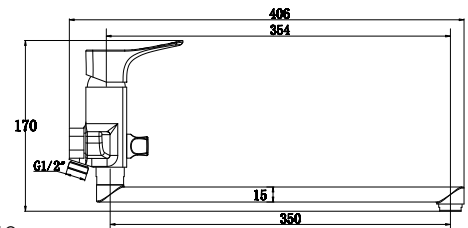

арт. 76055

**Смеситель для ванны
однорычажный**

цвет: хром
материал: латунь
картридж: $\varnothing$ 35 мм
излив: поворотный 350 мм
дивертор: встроенный,
керамический