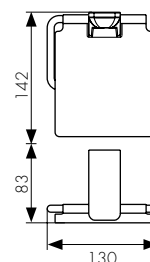

арт. КН-4506

Ершик с настенным креплением

цвет: бронзовый