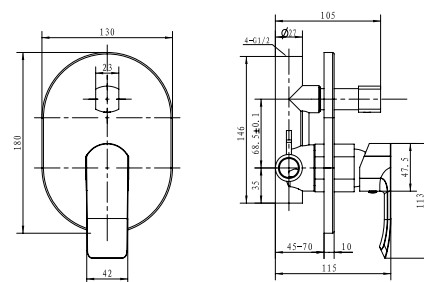

арт. 67177-1

**Смеситель для душа
скрытого монтажа**

цвет: бронзовый
материал: латунь
картридж: $\varnothing$ 35 мм

арт. 67277

**Смеситель скрытого монтажа
с переключением на душ**

цвет: хром
материал: латунь
картридж: $\varnothing$ 35 мм
дивертор: картриджный

KAISER **Grace**

арт. 52011-1

**Смеситель для раковины
с двумя ручьями**

цвет: бронзовый
материал: латунь
кранбукс: керамический
излив: монолитный

арт. 52011-3

цвет: золотой