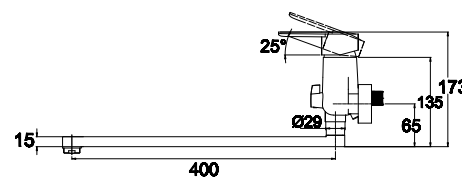

арт. 20055 В

**Смеситель для ванны
однорычажный**

цвет: хром
материал: латунь
картридж: $\varnothing$ 40 мм
излив: поворотный 400 мм
дивертор: встроенный,
керамический