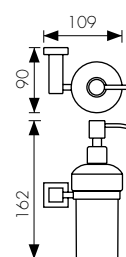

арт. КН-2307

Полотенцедержатель

арт. KH-2301
Полотенцедержатель

арт. KH-2302
Крючок двойной

арт. KH-2304
Мыльница с настенным креплением

арт. KH-2305
Стакан с настенным креплением

арт. KH-2312
Держатель

арт. KH-2310
Дозатор для жидкого мыла