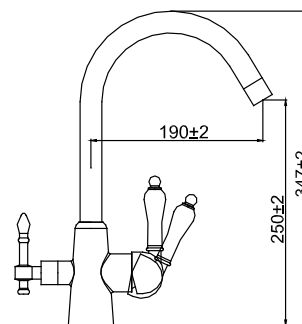

арт. 31744-2

цвет: черный мрамор