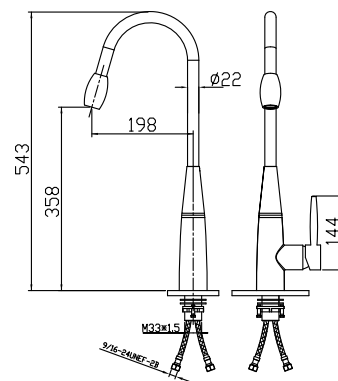

арт. 2070837
Смеситель для кухни
однорычажный, боковой

цвет: хром
материал: латунь
картридж: $\varnothing 40$ мм
излив: поворотный,
высокий
крепление: латунная гайка