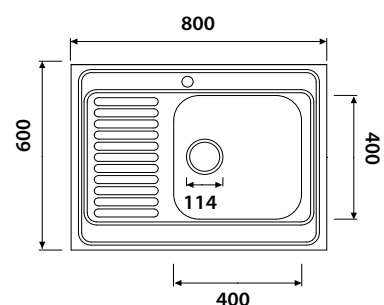

Кухонная мойка накладная из нержавеющей стали

размер: 800 x 600 x 180
толщина: 0,8 мм
комплект: сифон

арт. KSS-8547