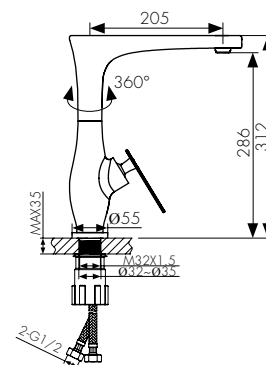

**арт. 02044**

**Смеситель для кухни
однорычажный, боковой**

цвет: хром
материал: латунь
картридж: $\varnothing 35$ мм
излив: поворотный,
высокий

**арт. 02044-2**

**Смеситель для кухни
однорычажный, боковой**