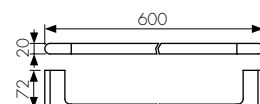

арт. KH-2701
Полотенцедержатель