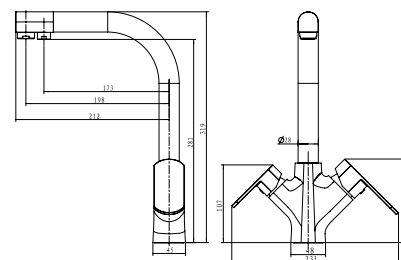

**Смеситель для кухни
однорычажный, боковой**

цвет: хром
материал: латунь
картридж: $\varnothing$ 35 мм
излив: поворотный,
высокий,
под фильтр
дивертор: картриджный