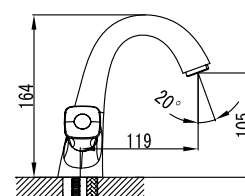

арт. 17211

**Смеситель для раковины
с двумя рукоятками**

цвет: хром
материал: латунь
кранбукс: керамический
излив: монолитный