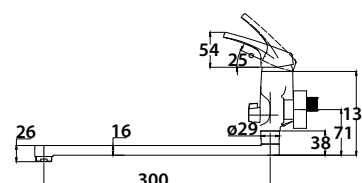

**Смеситель для ванны
однорычажный**

цвет: хром
материал: латунь
картридж: $\varnothing$ 40 мм
излив: поворотный 300 мм
дивертор: встроенный,
керамический