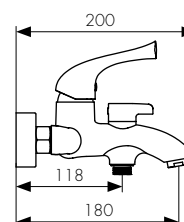

арт. 48022

**Смеситель для ванны
однорычажный**

цвет: хром
материал: латунь
картридж: $\varnothing$ 35 мм
излив: неповоротный,
короткий
дивертор: керамический