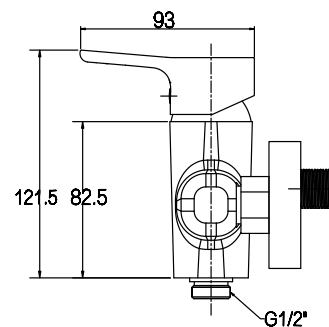

арт. 63077

Смеситель для душа
однорычажный

цвет: хром
материал: латунь
картридж: $\varnothing$ 35 мм