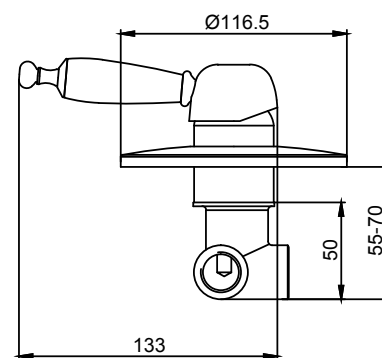

арт. 31017

Смеситель для душа скрытого монтажа

цвет: хром
материал: латунь
картридж: $\varnothing$ 35 мм
комплект: подключение душа (латунь)