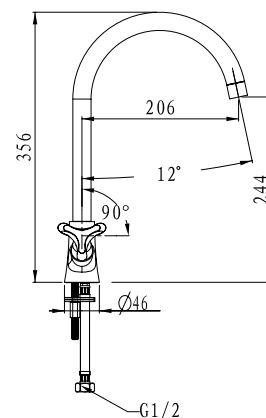

цвет: хром
материал: латунь
картридж: \varnothing 35 мм

арт. 57033

Смеситель для кухни с двумя рукоятками

цвет: хром
 материал: латунь
 кранбукс: керамический
 излив: поворотный, литой, высокий

арт. 57011