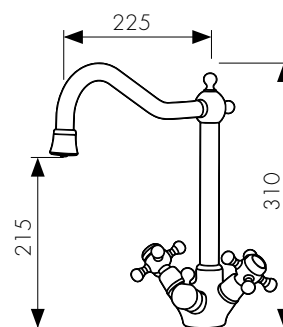

арт. 44333-1

Смеситель для кухни с двумя ручьяткями

цвет: бронзовый
материал: латунь
кранбукс: керамический
излив: поворотный, высокий, под фильтр
дивертор: керамический