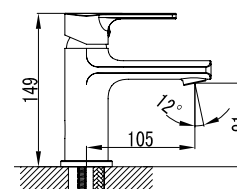

арт. 56011

**Смеситель для раковины
однорычажный**

цвет: хром
материал: латунь
картридж: $\varnothing$ 35 мм