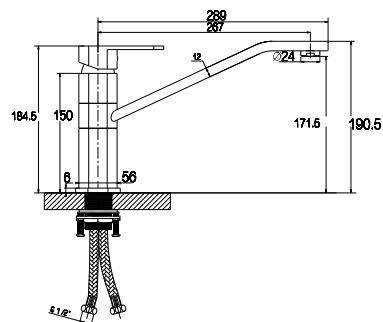

арт. 34133

**Смеситель для кухни
однорычажный**

цвет: хром
материал: латунь
картридж: $\varnothing$ 35 мм
излив: поворотный,
высокий

арт. 34144

**Смеситель для кухни
однорычажный, боковой**

цвет: хром
материал: латунь
картридж: $\varnothing$ 35 мм
излив: поворотный,
высокий

арт. 34155

**Смеситель для ванны
однорычажный**

цвет: хром
материал: латунь
картридж: $\varnothing$ 35 мм
излив: поворотный 350 мм
дивертор: встроенный,
керамический