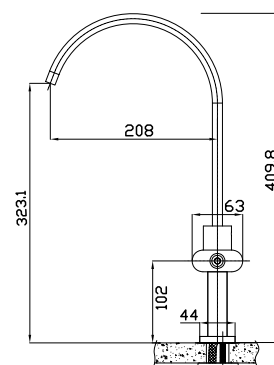

арт. 54033
Смеситель для кухни
с двумя рукоятками

цвет: хром
материал: латунь
кранбукс: керамический
излив: поворотный,
высокий