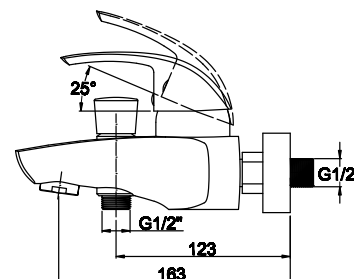

арт. 23022

**Смеситель для ванны
однорычажный**

цвет: хром
материал: латунь
картридж: $\varnothing$ 40 мм
излив: неповоротный,
короткий
дивертор: автомат

арт. 23077

**Смеситель для душа
однорычажный**

цвет: хром
материал: латунь
картридж: $\varnothing$ 40 мм