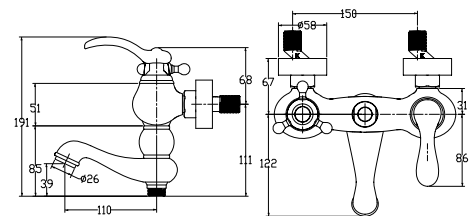

**Смеситель для ванны
однорычажный**

цвет: бронзовый
материал: латунь
картридж: $\varnothing$ 35 мм
излив: поворотный,
120 мм
дивертор: встроенный,
керамический