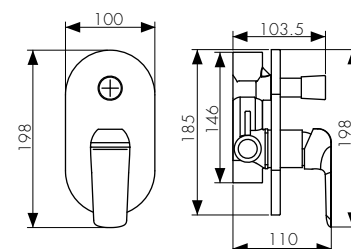

арт. 69277

**Смеситель скрытого монтажа
с переключением на душ**

цвет: белый глянцевый
материал: латунь
картридж: $\varnothing$ 35 мм
дивертор: керамический