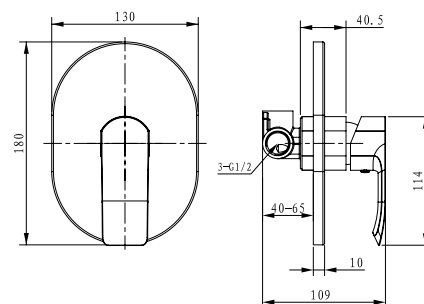

арт. 67277

**Смеситель скрытого монтажа
с переключением на душ**

цвет: хром
материал: латунь
картридж: $\varnothing$ 35 мм
дивертор: картриджный