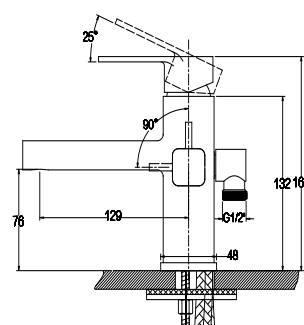

арт. 64088

**Смеситель для раковины
с гигиеническим душем**

цвет: хром
материал: латунь
картридж: $\varnothing$ 40 мм
дивертор: керамический