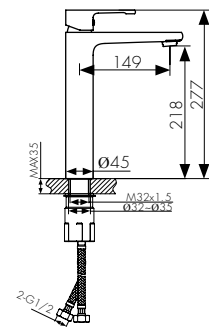

**арт. 02044**

**Смеситель для кухни
однорычажный, боковой**

цвет: хром
материал: латунь
картридж: $\varnothing 35$ мм
излив: поворотный,
высокий

**арт. 02044-2**

**Смеситель для кухни
однорычажный, боковой**