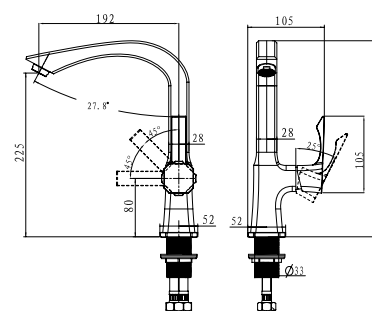

арт. 51055

**Смеситель для ванны
однорычажный**

цвет: хром
материал: латунь
картридж: \varnothing 35 мм
излив: поворотный 400 мм
дивертор: встроенный,
керамический

арт. 51044-1 Antique

**Смеситель для кухни
однорычажный, боковой**