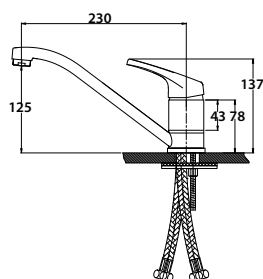

арт. 66233

**Смеситель для кухни
однорычажный**

цвет: хром
материал: латунь
картридж: $\varnothing$ 40 мм
излив: поворотный

арт. 66233-1

**Смеситель для кухни
однорычажный**

цвет: песочный
материал: латунь
картридж: $\varnothing$ 40 мм
излив: поворотный

арт. 66233-5

**Смеситель для кухни
однорычажный**

цвет: серебро
материал: латунь
картридж: $\varnothing$ 40 мм
излив: поворотный

арт. 66211

**Смеситель для раковины
однорычажный**

цвет: хром
материал: латунь
картридж: $\varnothing$ 40 мм
излив: поворотный 15 см