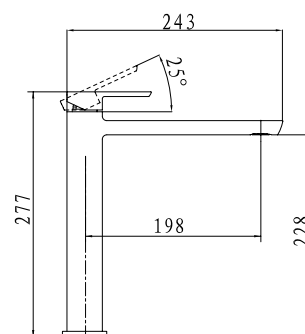

арт. 53033

**Смеситель для раковины
однорычажный**

цвет: хром
материал: латунь
картридж: $\varnothing$ 25 мм
излив: неповоротный,
высокий