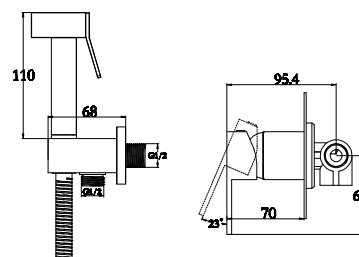

арт. 34377-1

цвет: бронзовый