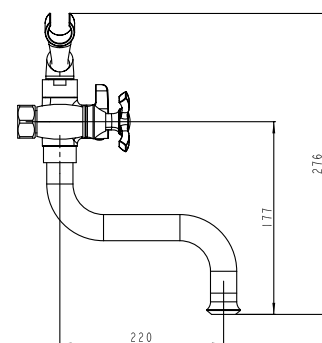

арт. 11255

**Смеситель для ванны
с двумя ручьятками**

цвет: хром
материал: латунь
кранбукс: керамический
излив: поворотный 220 мм
дивертор: керамический