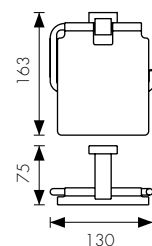

арт. КН-4302

Крючок двойной

цвет: бронзовый

арт. КН-4304

Мыльница с настенным креплением

цвет: бронзовый

арт. КН-4305

Стакан с настенным креплением

цвет: бронзовый

арт. КН-4312

Держатель

цвет: бронзовый

арт. КН-4310

Дозатор для жидкого мыла

цвет: бронзовый

арт. КН-4320

Бумагодержатель

цвет: бронзовый

арт. КН-4311

Бумагодержатель

цвет: бронзовый

арт. КН-4300

Бумагодержатель

цвет: бронзовый