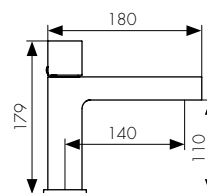

арт. 47511

**Смеситель для раковины
однорычажный**

цвет: хром
материал: латунь
картридж: $\varnothing$ 25 мм