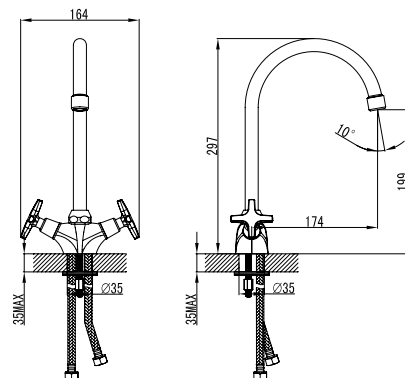

арт. 28133

Смеситель для кухни с двумя рукоятками

цвет: хром
 материал: латунь
 кранбукс: керамический
 излив: поворотный, высокий

арт. 28111

Смеситель для раковины с двумя рукоятками

цвет: хром
 материал: латунь
 кранбукс: керамический
 излив: поворотный, низкий