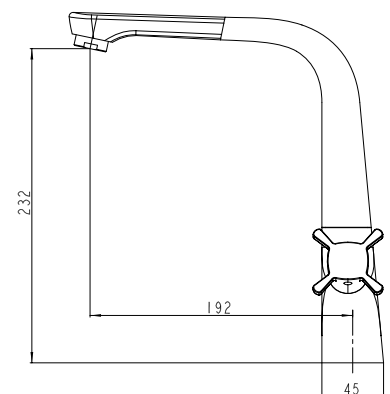

арт. 58033

**Смеситель для кухни
с двумя ручьятками**

цвет: хром
материал: латунь
кранбукс: керамический
излив: поворотный,
литой,
высокий