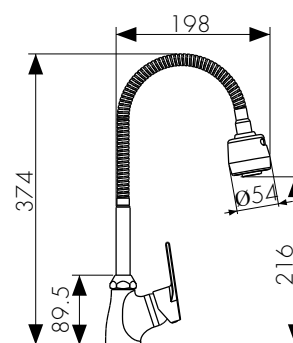

арт. 00066

**Смеситель для кухни
однорычажный, боковой**

цвет: хром
материал: латунь
картридж: $\varnothing$ 35 мм
излив: высокий,
с гибким изливом