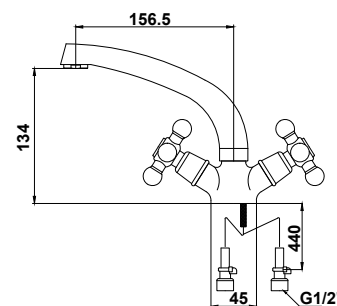

арт. 11011

**Смеситель для раковины
с двумя рукоятками**

цвет: хром
материал: латунь
кранбукс: керамический
излив: поворотный

арт. 11055

**Смеситель для ванны
с двумя рукоятками**

цвет: хром
материал: латунь
кранбукс: керамический
излив: поворотный 350 мм
дивертор: шаровой

KAISER **Carlson Lux**

арт. 11061 Lux

**Смеситель для раковины
с двумя рукоятками**

цвет: хром
материал: латунь
кранбукс: керамический
излив: поворотный,
литой

арт. 11044

**Смеситель для ванны
с двумя рукоятками**

цвет: хром
материал: латунь
кранбукс: керамический
излив: неповоротный,
короткий
дивертор: шаровой