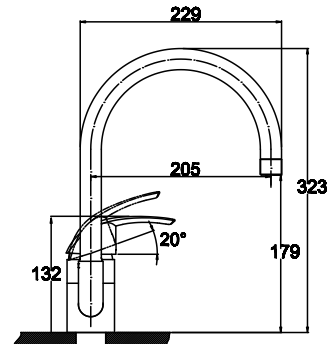

цвет: хром
 материал: латунь
 картридж: \varnothing 40 мм

арт. 23044

**Смеситель для кухни
однорычажный, боковой**

цвет: хром
 материал: латунь
 картридж: \varnothing 40 мм
 излив: поворотный, высокий

арт. 23044-1
 цвет: песочный мрамор