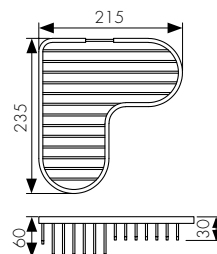

цвет: черный

арт. KH-5030

Полка настенная

цвет: хром

арт. KH-5031

цвет: бронзовый

арт. KH-5032

цвет: черный