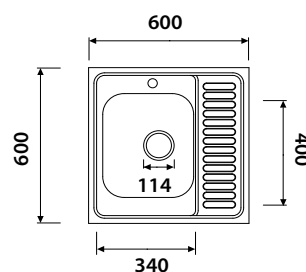

арт. KSS-6060R

Кухонная мойка накладная из нержавеющей стали

размер: 600 x 600 x 180

толщина: 0,8 мм

комплект: сифон