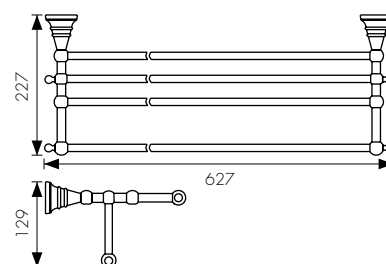

арт. КН-2200

Бумагодержатель

арт. КН-2206

Ершик с настенным креплением

арт. КН-4209

Полка с полотенцедержателем

цвет: бронзовый

арт. КН-4208