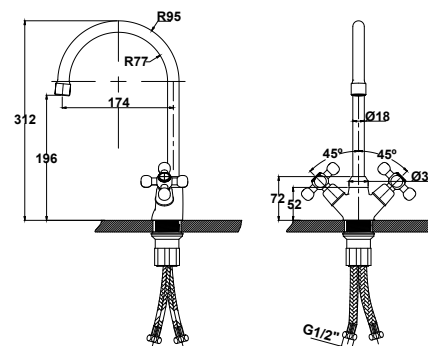

арт. 11056

Смеситель для ванны с двумя рукоятками

цвет: хром
 материал: латунь
 кранбукс: керамический
 излив: поворотный 400 мм
 дивертор: картриджный

арт. 11043

Смеситель для кухни с двумя рукоятками

цвет: хром
 материал: латунь
 кранбукс: керамический
 излив: поворотный, высокий
 крепление: латунная гайка