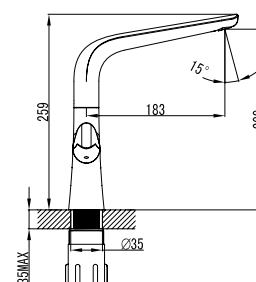

арт. 49011

**Смеситель для раковины
однорычажный**

цвет: хром
материал: латунь
картридж: $\varnothing$ 35 мм
крепление: гайка

арт. 46133

**Смеситель для кухни
с двумя рукоятками**

цвет: хром
материал: латунь
кранбукс: керамический
излив: поворотный,
литой

арт. 46111

**Смеситель для раковины
с двумя рукоятками**

цвет: хром
материал: латунь
кранбукс: керамический
излив: монолитный

арт. 46155

**Смеситель для ванны
с двумя рукоятками**

цвет: хром
материал: латунь
кранбукс: керамический
излив: поворотный 350 мм
дивертор: керамический