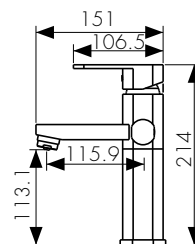

арт. 34711

**Смеситель для раковины
однорычажный, с переключением
на чистую воду**

цвет: хром
материал: латунь
картридж: $\varnothing$ 35 мм
дивертор: керамический