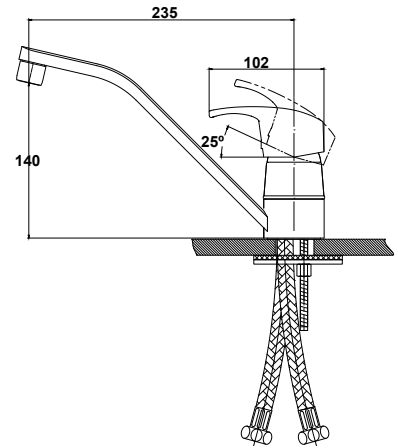

цвет: хром
материал: латунь
картридж: $\varnothing$ 40 мм
излив: поворотный

арт. 19310
Смеситель для раковины
однорычажный

цвет: хром
материал: латунь
картридж: $\varnothing$ 40 мм
излив: поворотный