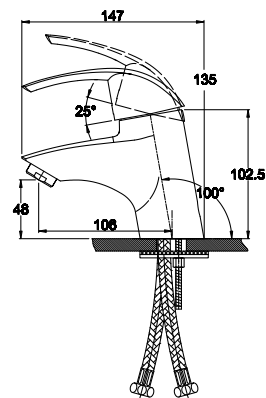

арт. 23011

**Смеситель для раковины
однорычажный**

цвет: хром
материал: латунь
картридж: $\varnothing$ 40 мм