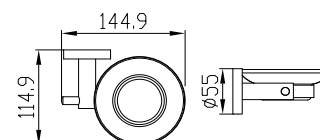

Мыльница с настенным креплением

цвет: бронзовый

арт. КН-4105

Стакан с настенным креплением

цвет: бронзовый

арт. КН-4100

Бумагодержатель

цвет: бронзовый