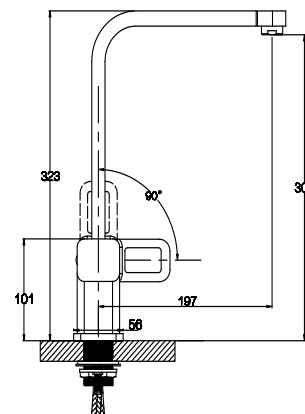

арт. 64044

Смеситель для кухни
однорычажный, боковой

цвет: хром
материал: латунь
картридж: $\varnothing$ 40 мм
излив: поворотный,
высокий