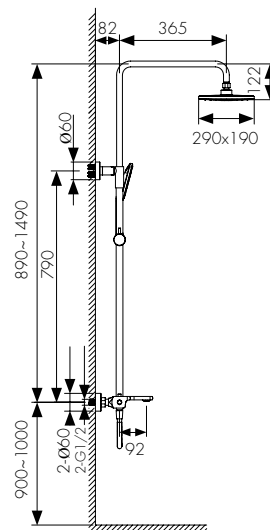

арт. 01182

Душевая система Elite с термостатом

цвет: хром
материал: латунь
картридж: термостатический
дивертор: керамический
излив: неповоротный, короткий
релинг: латунный, регулируемый