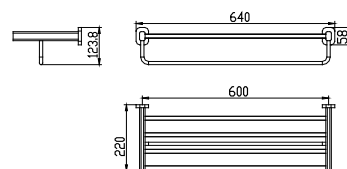

арт. KH-1136

Ершик с настенным креплением

KAISER **Аксессуары для ванной комнаты OVAL**

арт. KH-2049

Полка с полотенцедержателем

арт. KH-2048

Полотенцедержатель двойной

арт. KH-2047