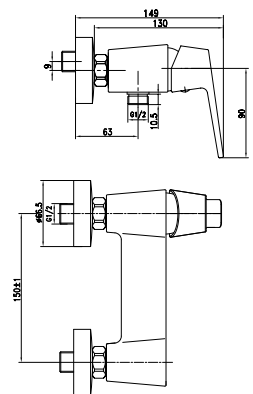

арт. 61033

**Смеситель для кухни
однорычажный, боковой**

цвет: древесный
материал: латунь, дерево
картридж: $\varnothing$ 35 мм
излив: поворотный,
                              высокий

KAISER **Vita**

арт. 43077

**Смеситель для душа
однорычажный**

цвет: хром
материал: латунь
картридж: $\varnothing$ 40 мм

арт. 43044

**Смеситель для кухни
однорычажный, боковой**

цвет: хром
материал: латунь
картридж: $\varnothing$ 40 мм
излив: поворотный,
                              высокий

KAISER **Estilo**

арт. 62188

**Смеситель
скрытого монтажа
с гигиеническим душем**

цвет: хром
материал: латунь
картридж: $\varnothing$ 25 мм