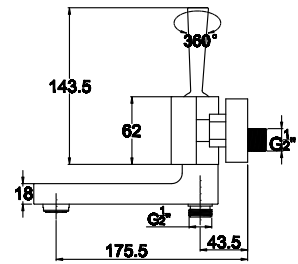

арт. 65122

**Смеситель для ванны
однорычажный**

цвет: хром
материал: латунь
картридж: $\varnothing$ 35 мм
излив: поворотный,
короткий
дивертор: скрытый,
переключение
поворотом излива