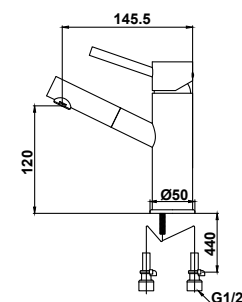

арт. 26011

**Смеситель для раковины
однорычажный**

цвет: хром
материал: латунь
картридж: $\varnothing$ 35 мм

арт. 26055

**Смеситель для ванны
однорычажный**

цвет: хром
материал: латунь
картридж: $\varnothing$ 35 мм
излив: поворотный,
короткий
дивертор: скрытый,
переключение
поворотом излива