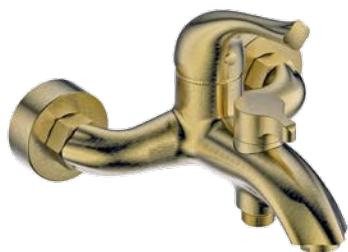

арт. 48022

**Смеситель для ванны
однорычажный**

цвет: хром
материал: латунь
картридж: $\varnothing$ 35 мм
излив: неповоротный,
короткий
дивертор: керамический