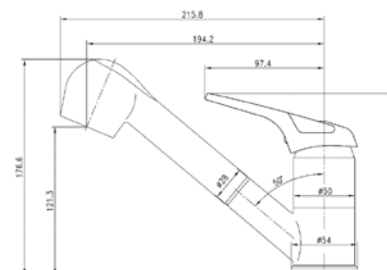

арт. 22066

**Смеситель для кухни
однорычажный**

цвет: хром
материал: латунь
картридж: $\varnothing$ 40 мм
излив: поворотный,
с вытяжной лейкой