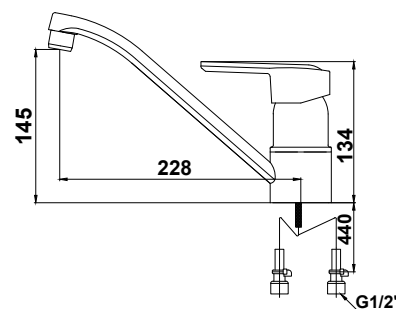

арт. 20033

**Смеситель для кухни
однорычажный**

цвет: хром
материал: латунь
картридж: $\varnothing$ 40 мм
излив: поворотный