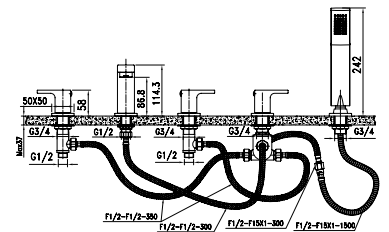

арт. 34222

**Смеситель для ванны
на пять отверстий**

цвет: хром
материал: латунь
излив: литой
дивертор: картриджный
крепление: латунные гайки