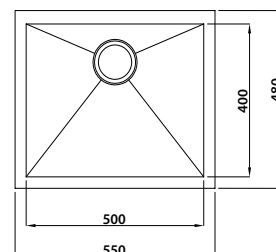

арт. KTM-5343

арт. KSM-5343

**Кухонная мойка
из нержавеющей стали**

размер: 530 x 430 x 220

толщина: 1,2 мм

комплект: сифон, крепеж

арт. KTM-5451

арт. KSM-5451, KSM-5452

**Кухонная мойка
из нержавеющей стали**

размер: 540 x 510 x 220

толщина: 1,2 мм

комплект: сифон, крепеж

арт. KTM-5548

арт. KSM-5548

**Кухонная мойка
из нержавеющей стали**

размер: 550 x 480 x 220

толщина: 1,2 мм

комплект: сифон, крепеж

арт. KSM-6045, KSM-6046

**Кухонная мойка
из нержавеющей стали**

размер: 540 x 510 x 220

толщина: 1,2 мм

комплект: сифон, крепеж