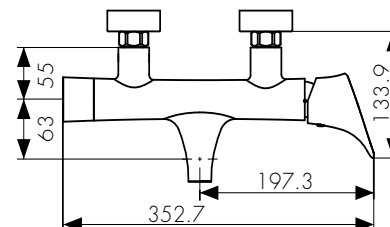

арт. 71022

**Смеситель для ванны
однорычажный**

цвет: хром
материал: латунь
картридж: $\varnothing$ 35 мм
излив: неповоротный,
короткий
дивертор: встроенный,
картриджный