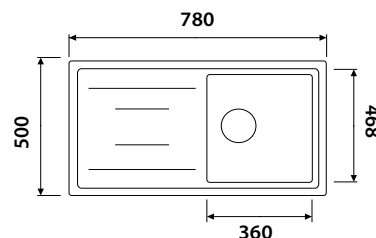

арт. KGM-7850

Кухонная гранитная мойка Classic

размер: 780 x 500 x 190
комплект: сифон, крепеж