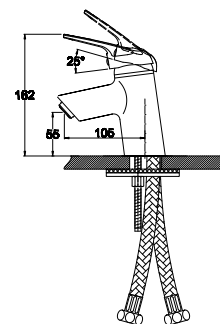

арт. 00022

**Смеситель для ванны
однорычажный**

цвет: хром
материал: латунь
картридж: $\varnothing 35$ мм
излив: неповоротный,
короткий
дивертор: керамический

арт. 00077

**Смеситель для душа
однорычажный**

цвет: хром
материал: латунь
картридж: $\varnothing 35$ мм

арт. 12022

**Смеситель для раковины
однорычажный**

цвет: хром
материал: латунь
картридж: $\varnothing 40$ мм

арт. 12088

**Смеситель для раковины
с гигиеническим душем**

цвет: хром
материал: латунь
картридж: $\varnothing 40$ мм