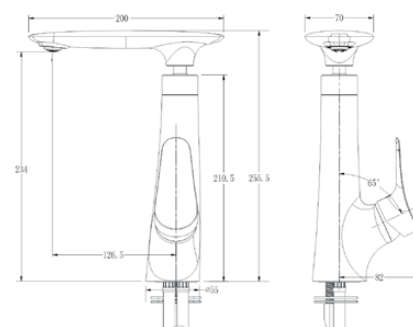

арт. 99211

**Смеситель для раковины
однорычажный**

цвет: хром
 материал: латунь
 картридж: \varnothing 40 мм
 излив: поворотный

арт. 99233

**Смеситель для кухни
однорычажный**

цвет: хром
 материал: латунь
 картридж: \varnothing 40 мм
 излив: поворотный,
 литой