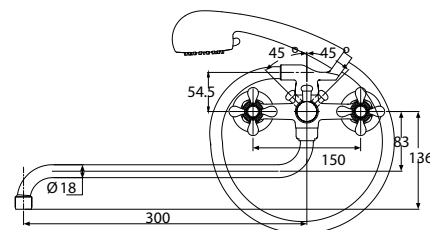

Смеситель для ванны с двумя рукоятками

цвет: хром
материал: латунь
кранбукс: керамический
излив: поворотный 300 мм
дивертор: керамический

арт. 44255-1