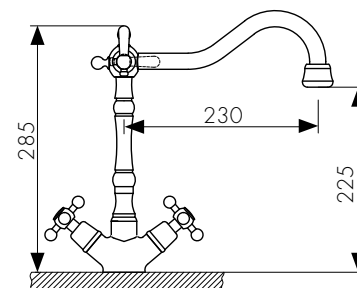

арт. 44133

Смеситель для кухни с двумя ручьяткями

цвет: хром
материал: латунь
кранбукс: керамический
излив: поворотный, высокий, под фильтр
дивертор: керамический