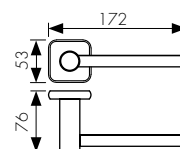

арт. КН-4700

Бумагодержатель

цвет: бронзовый