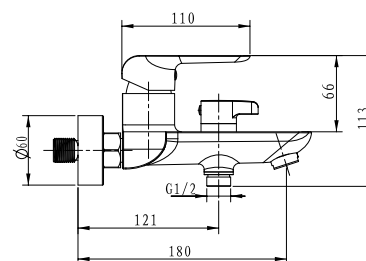

арт. 69222

**Смеситель для ванны
однорычажный**

цвет: белый глянцевый
материал: латунь
картридж: $\varnothing$ 35 мм
излив: неповоротный,
короткий
дивертор: керамический