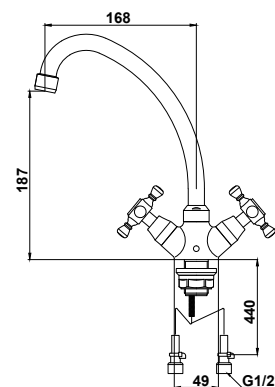

арт. 11143

Смеситель для кухни с двумя рукоятками

цвет: хром
материал: латунь
кранбукс: керамический
излив: поворотный
крепление: латунная гайка
подводка: жесткая