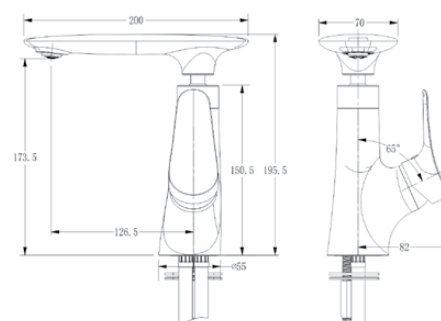

арт. 99211

**Смеситель для раковины
однорычажный**

цвет: хром
материал: латунь
картридж: $\varnothing$ 40 мм
излив: поворотный