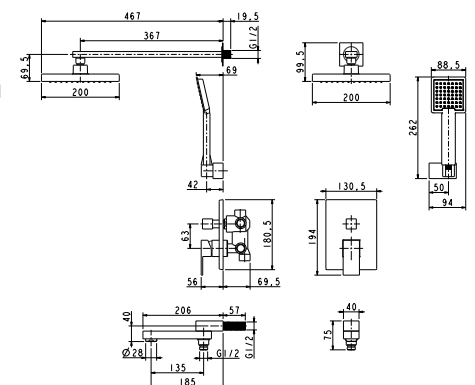

арт. 34677

**Смеситель с верхним душем
и изливом скрытого монтажа**

цвет: хром
материал: латунь
картридж: $\varnothing$ 35 мм
комплект: латунный излив,
латунный
кронштейн душа
дивертор: керамический