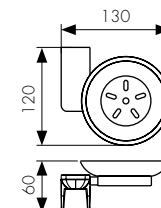

Мыльница с настенным креплением

цвет: бронзовый

арт. KH-4505

Стакан с настенным креплением

цвет: бронзовый

арт. KH-4512

Держатель

цвет: бронзовый