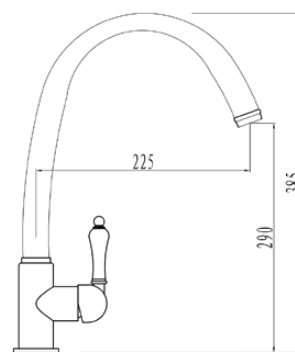

арт. 31333-3

цвет: бронзовый