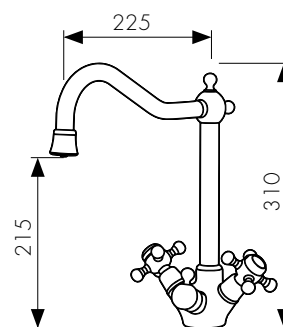

арт. 44333

Смеситель для кухни с двумя ручьяткями

цвет: хром
материал: латунь
кранбукс: керамический
излив: поворотный, высокий, под фильтр
дивертор: керамический