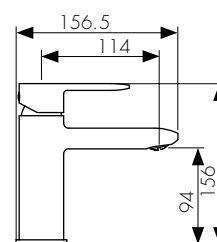

арт. 62011

**Смеситель для раковины
однорычажный**

цвет: хром
материал: латунь
картридж: $\varnothing$ 35 мм