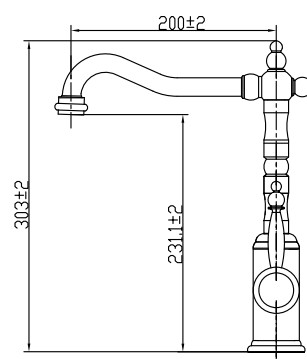

арт. 27144
Смеситель для кухни
однорычажный, боковой

цвет: хром
материал: латунь
картридж: $\varnothing 40$ мм
излив: поворотный,
высокий
крепление: латунная гайка