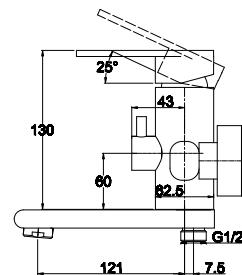

**Смеситель для ванны
однорычажный**

цвет: хром
материал: латунь
картридж: $\varnothing$ 35 мм
излив: поворотный,
короткий
дивертор: встроенный,
керамический