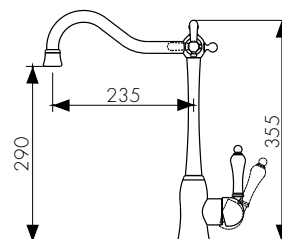

арт. 31944

**Смеситель для кухни
однорычажный, боковой**

цвет: хром
материал: латунь
картридж: $\varnothing$ 35 мм
излив: поворотный,
высокий,
под фильтр
дивертор: керамический

арт. 31944-1

цвет: бронзовый