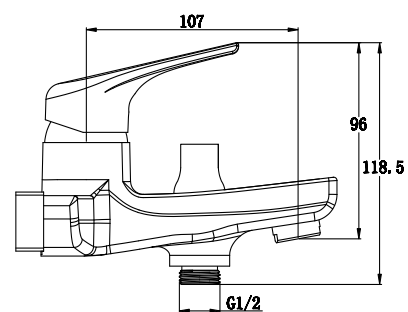

арт. 76022

**Смеситель для ванны
однорычажный**

цвет: хром
материал: латунь
картридж: $\varnothing$ 35 мм
излив: неповоротный,
короткий
дивертор: керамический

арт. 76077

**Смеситель для душа
однорычажный**

цвет: хром
материал: латунь
картридж: $\varnothing$ 35 мм