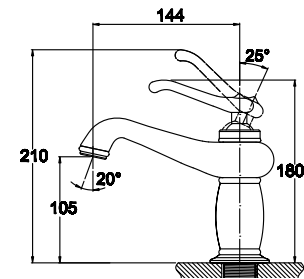

**Смеситель для раковины
однорычажный**

цвет: бронзовый
материал: латунь
картридж: $\varnothing$ 25 мм
крепление: гайка