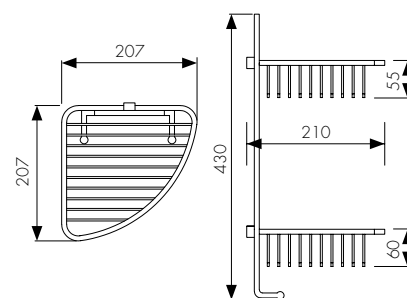

арт. KH-5070

Полка двойная настенная

цвет: хром

арт. KH-5071

цвет: бронзовый

арт. KH-5072

цвет: черный

арт. KH-5040