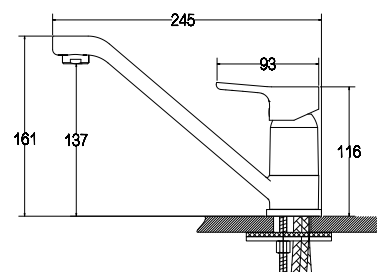

арт. 63033

**Смеситель для кухни
однорычажный**

цвет: хром
материал: латунь
картридж: $\varnothing$ 35 мм
излив: поворотный,
литой