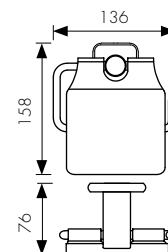

арт. КН-4706

Ершик с настенным креплением

цвет: бронзовый