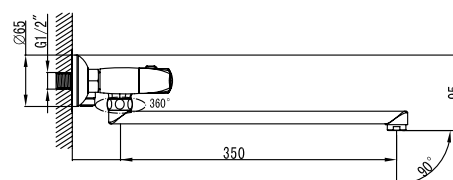

арт. 17155

**Смеситель для ванны
с двумя рукоятками**

цвет: хром
материал: латунь
кранбукс: керамический
излив: поворотный 350 мм
дивертор: керамический