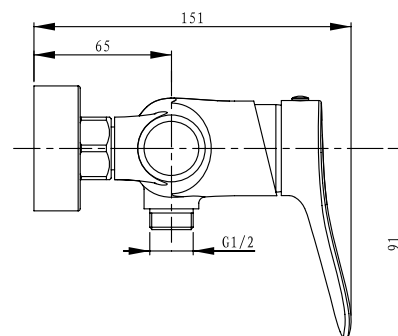

арт. 74077

**Смеситель для душа
однорычажный**

цвет: хром
материал: латунь
картридж: $\varnothing$ 35 мм