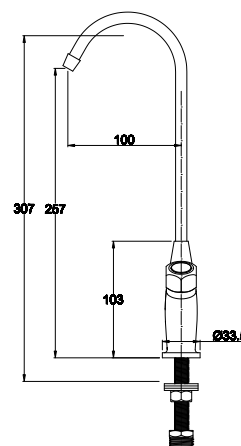

арт. 002

Смеситель для питьевой воды под фильтр

цвет: хром
материал: латунь
кранбукс: керамический
излив: поворотный
крепление: латунная гайка
комплект: переходник 3/8" x 1/2"