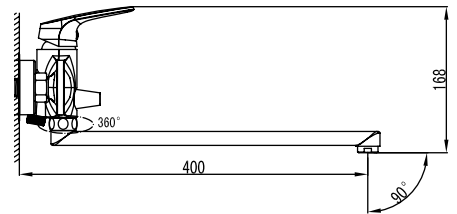

арт. 18155

**Смеситель для ванны
однорычажный**

цвет: хром
материал: латунь
картридж: $\varnothing$ 35 мм
излив: поворотный 350 мм
дивертор: встроенный,
керамический