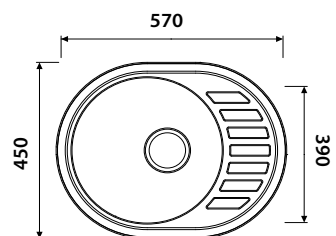

арт. KSS-510

Кухонная мойка врезная из нержавеющей стали

размер: 510 x 180
толщина: 0,8 мм
комплект: сифон, крепеж

арт. KSS-5745

Кухонная мойка врезная из нержавеющей стали

размер: 570 x 450 x 180
толщина: 0,8 мм
комплект: сифон, крепеж