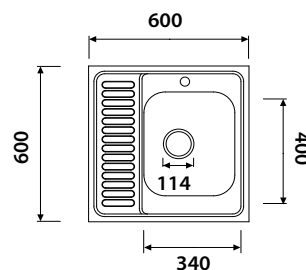

арт. KSS-5050

Кухонная мойка накладная из нержавеющей стали

размер: 500 x 500 x 180

толщина: 0,8 мм

комплект: сифон

арт. KSS-6050

Кухонная мойка накладная из нержавеющей стали

размер: 600 x 500 x 180

толщина: 0,8 мм

комплект: сифон

арт. KSS-6060L

Кухонная мойка накладная из нержавеющей стали

размер: 600 x 600 x 180

толщина: 0,8 мм

комплект: сифон

арт. KSS-6060R

Кухонная мойка накладная из нержавеющей стали

размер: 600 x 600 x 180

толщина: 0,8 мм

комплект: сифон