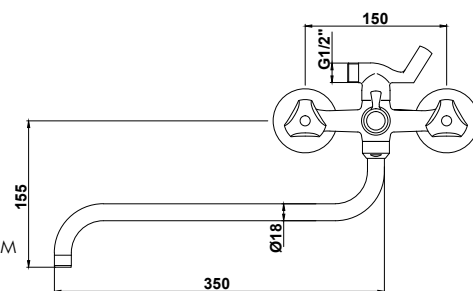

арт. 5500K

Комплект для ванной комнаты
арт. 55011 + 55022 + R1100

арт. 6800K

Комплект для ванной комнаты
арт. 68011 + 68022 + R1100

KAISER

Душевые системы

Широкий и привлекательный ассортимент, разнообразные типы струй, надежное качество - одни из многих особенностей душевых систем KAISER. Душевые системы KAISER способны передать ощущение более объемного потока и необыкновенного комфорта, что позволяет усовершенствовать ванную комнату для еще большего удовольствия под душем. Вы всегда можете выбрать модель, которая придется по вкусу.