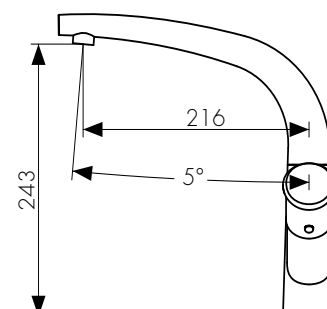

арт. 71044

**Смеситель для кухни
однорычажный, боковой**

цвет: хром
материал: латунь
картридж: $\varnothing$ 35 мм
излив: поворотный,
высокий