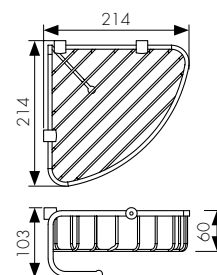

арт. KH-5030