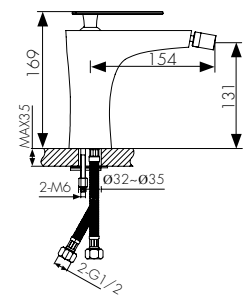

арт. 02088

**Смеситель для биде
однорычажный**

цвет: хром
материал: латунь
картридж: $\varnothing$ 35 мм