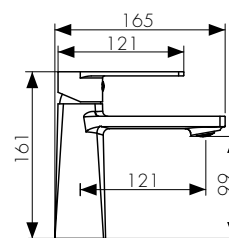

арт. 70011

**Смеситель для раковины
однорычажный**

цвет: хром
материал: латунь
картридж: $\varnothing$ 35 мм