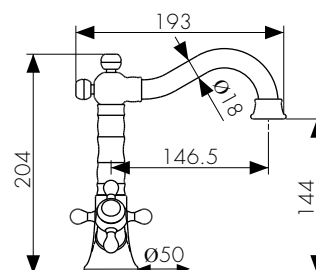

арт. 44411-1

**Смеситель для раковины
с двумя ручьяткями**

цвет: бронзовый
материал: латунь
кранбукс: керамический
излив: поворотный