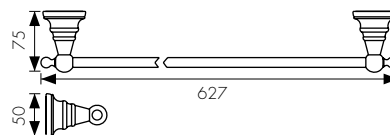

арт. КН-4201

Полотенцедержатель круглый

цвет: бронзовый