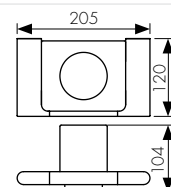

арт. KH-2710
Дозатор для жидкого мыла
настенный