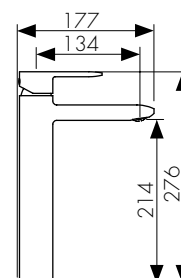

арт. 62111

**Смеситель для раковины
однорычажный**

цвет: хром
материал: латунь
картридж: $\varnothing$ 35 мм
излив: высокий