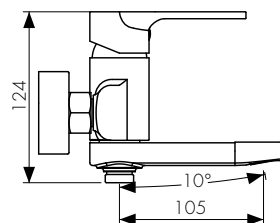

арт. 59022

**Смеситель для ванны
однорычажный**

цвет: хром
материал: латунь
картридж: $\varnothing$ 35 мм
излив: поворотный,
короткий
дивертор: скрытый, переключение
поворотом излива