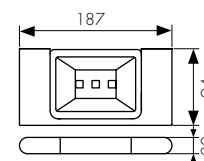

арт. KH-2722

Крючок

цвет: черный матовый

арт. KH-2724

Мыльница с настенным креплением

цвет: черный матовый

арт. KH-2725

Стакан с настенным креплением