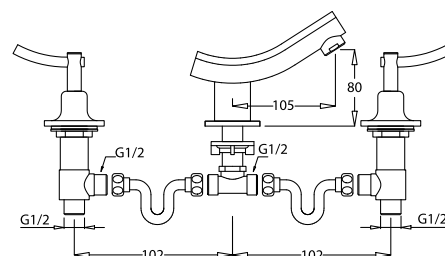

арт. 47122

**Смеситель для раковины
на три отверстия**

цвет: хром
материал: латунь
кранбукс: керамический
крепление: латунные гайки