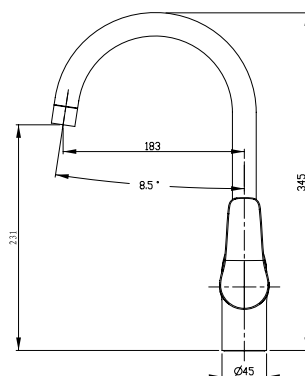

арт. 74044

**Смеситель для кухни
однорычажный, боковой**

цвет: хром
материал: латунь
картридж: $\varnothing$ 35 мм
излив: поворотный,
высокий