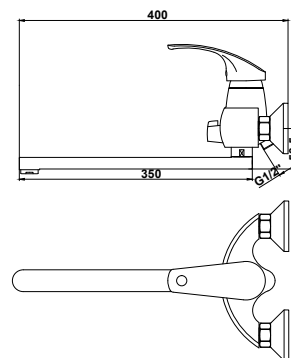

цвет: хром
 материал: латунь
 картридж: \varnothing 40 мм
 излив: поворотный 350 мм
 дивертор: встроенный,
 керамический

арт. 17133

**Смеситель для кухни
с двумя рукоятками**

цвет: хром
 материал: латунь
 кранбукс: керамический
 излив: поворотный