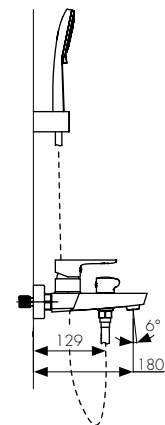

арт. 04022

**Смеситель для ванны
однорычажный**

цвет: хром
материал: латунь
картридж: $\varnothing 35$ мм
излив: неповоротный,
короткий
дивертор: керамический