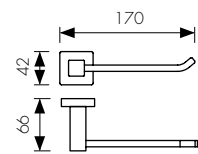

арт. КН-4311

Бумагодержатель

цвет: бронзовый