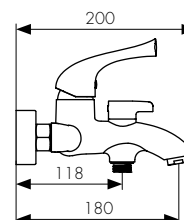

арт. 48022-1

**Смеситель для ванны
однорычажный**

цвет: бронзовый
материал: латунь
картридж: $\varnothing$ 35 мм
излив: неповоротный,
короткий
дивертор: керамический