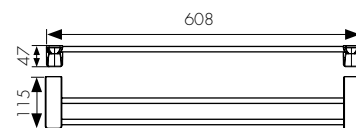

арт. KH-4507

Полотенцедержатель

цвет: бронзовый