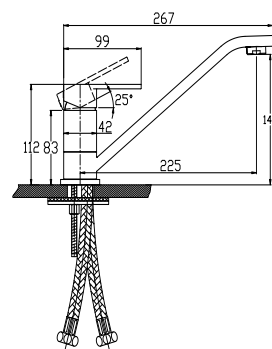

арт. 64033

**Смеситель для кухни
однорычажный**

цвет: хром
материал: латунь
картридж: $\varnothing$ 40 мм
излив: поворотный