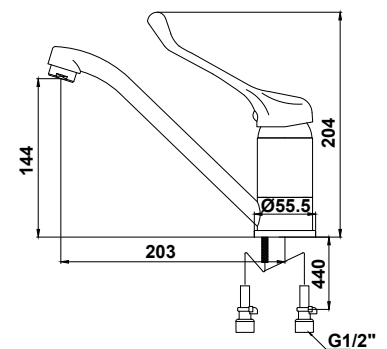

арт. 21033

**Смеситель хирургический
однорычажный**

цвет: хром
материал: латунь
картридж: $\varnothing$ 40 мм
излив: поворотный