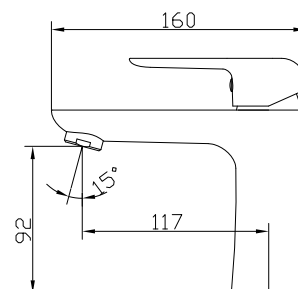

арт. 69111

**Смеситель для раковины
однорычажный**

цвет: белый, хром
материал: латунь
картридж: $\varnothing$ 35 мм