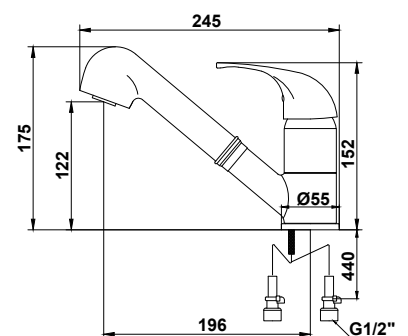

арт. 22033

**Смеситель для кухни
однорычажный**

цвет: хром
материал: латунь
картридж: $\varnothing$ 40 мм
излив: поворотный,
с вытяжной лейкой