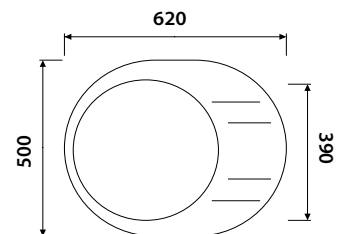

черный мрамор белый песочный жасмин серый кофе темно-коричневый песочный мрамор

арт. KGMO-6250

Кухонная гранитная мойка Classic

размер: 620 x 500 x 200
комплект: сифон, крепеж

черный мрамор белый песочный жасмин серый песочный мрамор