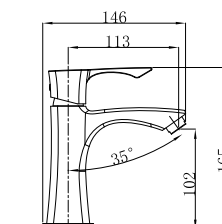

цвет: хром
 материал: латунь
 картридж: \varnothing 35 мм
 излив: поворотный,
 высокий,
 литой
 крепление: гайка

арт. 51011

**Смеситель для раковины
однорычажный**

цвет: хром
материал: латунь
картридж: \varnothing 25 мм