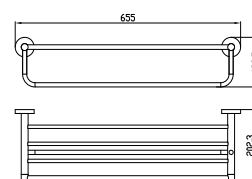

Бумагодержатель

арт. KH-2046

Ершик
с настенным креплением

арт. KH-4109

Полка с полотенцедержателем

цвет: бронзовый

арт. KH-4107

Полотенцедержатель