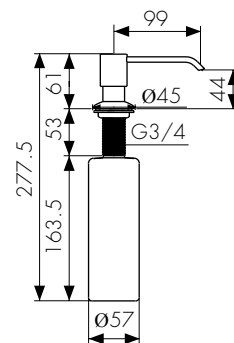

арт. KH-3001

цвет: бронзовый