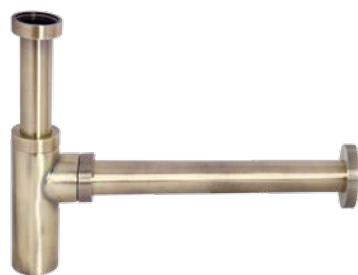

арт. 8004C
Клик-клак
для выпуска ванны
 цвет: хром
 материал: латунь

арт. 958B
Сифон для раковины
цвет: хром
материал: латунь

арт. 958B An
Сифон для раковины
цвет: бронзовый
материал: латунь

арт. 958L
Сифон для раковины
цвет: хром
материал: латунь