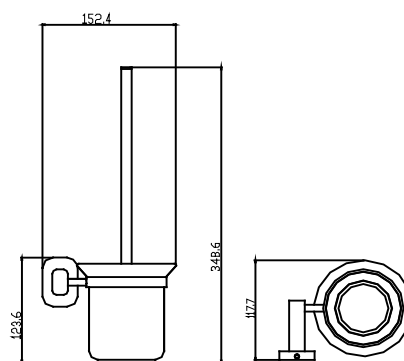

арт. KH-4109

Полка с полотенцедержателем

цвет: бронзовый

арт. KH-4107

Полотенцедержатель

цвет: бронзовый

арт. KH-4101

Полотенцедержатель трапециевидный

цвет: бронзовый