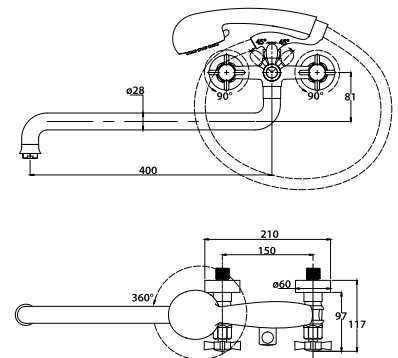

арт. 41055-1 Bronze

Смеситель для ванны с двумя рукоятками

цвет: бронзовый
материал: латунь
кранбукс: керамический
излив: поворотный 400 мм
дивертор: керамический