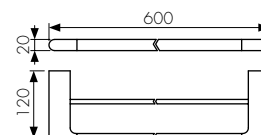

арт. KH-2727

Полотенцедержатель

цвет: черный матовый