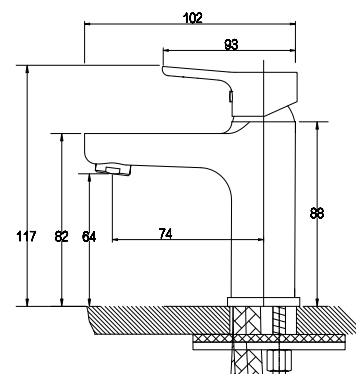

арт. 63011

**Смеситель для раковины
однорычажный**

цвет: хром
материал: латунь
картридж: $\varnothing$ 35 мм