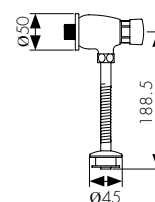

арт. U001

Сливной механизм для писсуара, автомат

цвет: хром
материал: латунь