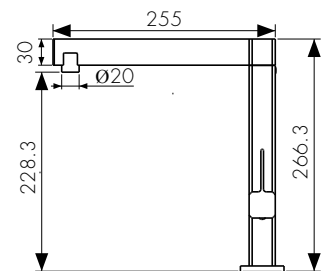

арт. 30044-5

**Смеситель для кухни
однорычажный, боковой**

цвет: серебро
материал: латунь
картридж: $\varnothing$ 25 мм
излив: поворотный,
высокий