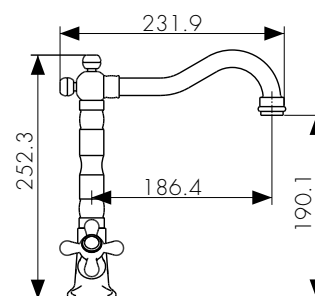

арт. 44233

**Смеситель для кухни
с двумя ручьяткями**

цвет: хром
материал: латунь
кранбукс: керамический
излив: поворотный