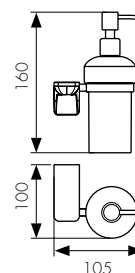

арт. КН-4511

Бумагодержатель

цвет: бронзовый