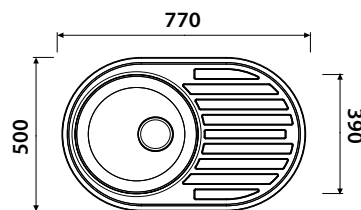

арт. KSS-7750

Кухонная мойка врезная из нержавеющей стали

размер: 770 x 500 x 180
толщина: 0,8 мм
комплект: сифон, крепеж