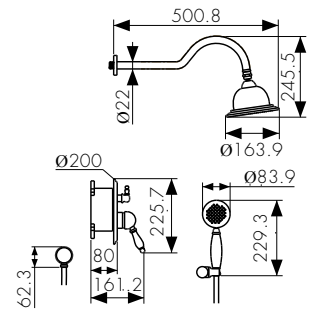

арт. 31017-1

Смеситель для душа скрытого монтажа с гигиеническим душем

цвет: бронзовый
 материал: латунь
 картридж: \varnothing 35 мм

арт. 31077-1

**Смеситель с верхним душем
скрытого монтажа**

цвет: бронзовый
 материал: латунь
 картридж: \varnothing 35 мм
 комплект: латунный
 кронштейн душа
 дивертор: керамический