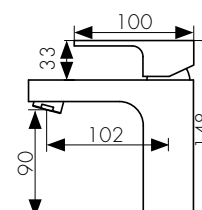

арт. 35011

**Смеситель для раковины
однорычажный**

цвет: хром
материал: латунь
картридж: $\varnothing$ 35 мм