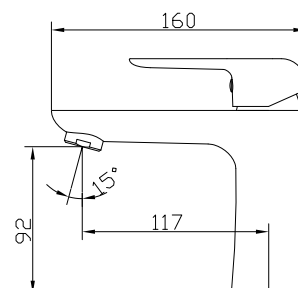

арт. 69211

**Смеситель для раковины
однорычажный**

цвет: белый глянцевый
материал: латунь
картридж: $\varnothing$ 35 мм