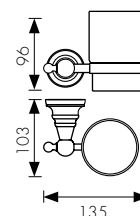

арт. КН-4208

Полотенцедержатель двойной

цвет: бронзовый

арт. КН-4207

Полотенцедержатель

цвет: бронзовый

арт. КН-4201

Полотенцедержатель круглый

цвет: бронзовый

арт. КН-4202

Крючок двойной

цвет: бронзовый

арт. КН-4203

Мыльница с настенным креплением

цвет: бронзовый

арт. КН-4204

Мыльница с настенным креплением

цвет: бронзовый

арт. КН-4205

Стакан с настенным креплением

цвет: бронзовый

арт. КН-4212

Держатель

цвет: бронзовый