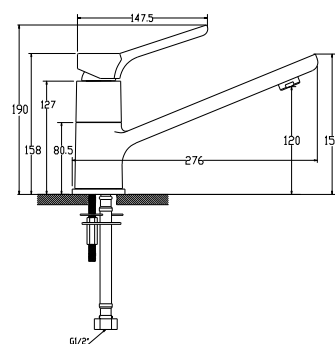

арт. 75033

**Смеситель для кухни
однорычажный**

цвет: хром
материал: латунь
картридж: $\varnothing$ 40 мм
излив: поворотный,
литой