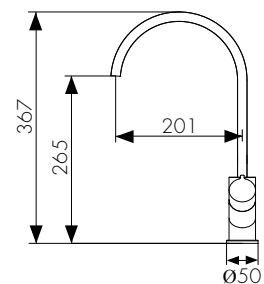

арт. 35044 V

**Смеситель для кухни
однорычажный, боковой**

цвет: хром
материал: латунь
картридж: $\varnothing$ 40 мм
излив: поворотный,
высокий