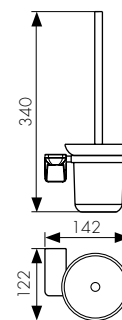

арт. КН-1706

Ершик с настенным креплением