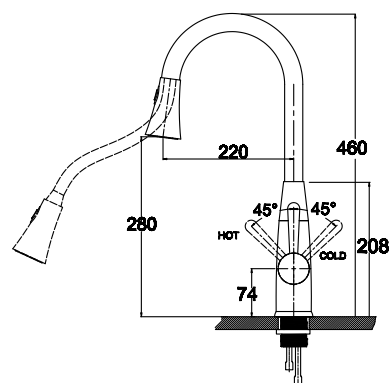

арт. 26144

**Смеситель для кухни
однорычажный, боковой**

цвет: хром
материал: латунь
картридж: $\varnothing$ 40 мм
излив: поворотный,
с вытяжной лейкой
крепление: латунная гайка