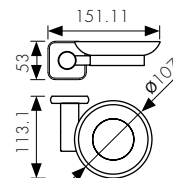

цвет: бронзовый

арт. КН-4702

Крючок двойной

цвет: бронзовый

арт. КН-4703

Мыльница с настенным креплением

цвет: бронзовый

арт. КН-4705