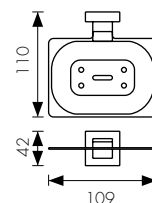

арт. КН-2307

Полотенцедержатель

арт. KH-2301
Полотенцедержатель

арт. KH-2302
Крючок двойной

арт. KH-2304
Мыльница с настенным креплением

арт. KH-2305
Стакан с настенным креплением

арт. KH-2312
Держатель

арт. KH-2310
Дозатор для жидкого мыла