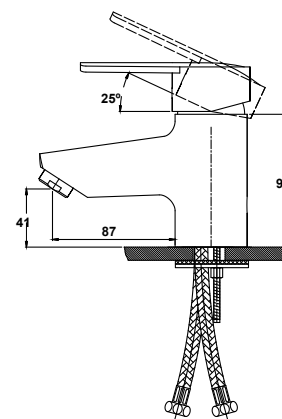

арт. 20011

**Смеситель для раковины
однорычажный**

цвет: хром
материал: латунь
картридж: $\varnothing$ 40 мм

арт. 20022

**Смеситель для ванны
однорычажный**

цвет: хром
материал: латунь
картридж: $\varnothing$ 40 мм
излив: неповоротный,
короткий
дивертор: автомат