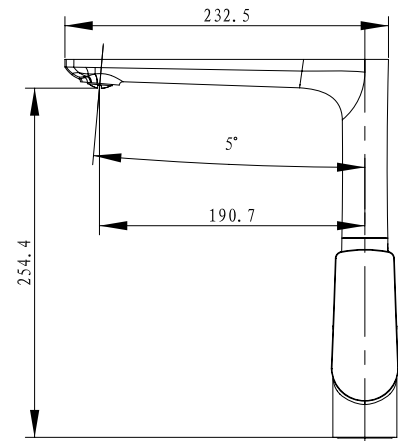

арт. 60044

**Смеситель для кухни
однорычажный, боковой**

цвет: белый, хром
материал: латунь
картридж: $\varnothing$ 35 мм
излив: поворотный, литой

арт. 60111

**Смеситель для раковины
однорычажный**

цвет: хром
материал: латунь
картридж: $\varnothing$ 35 мм