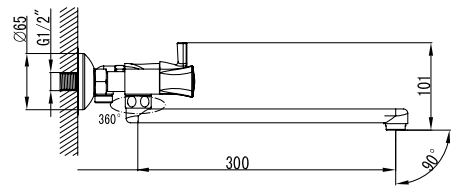

цвет: хром
материал: латунь
кранбукс: керамический
излив: поворотный 300 мм
дивертор: керамический

арт. 19300
Смеситель для кухни
однорычажный