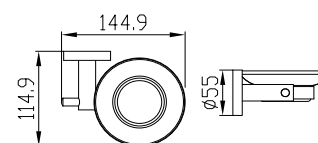

арт. KH-2003

Мыльница с настенным креплением