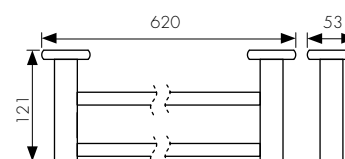

цвет: бронзовый

арт. КН-4506

Ершик с настенным креплением

цвет: бронзовый

арт. КН-1709

Полка с полотенцедержателем

арт. КН-1708

Полотенцедержатель двойной