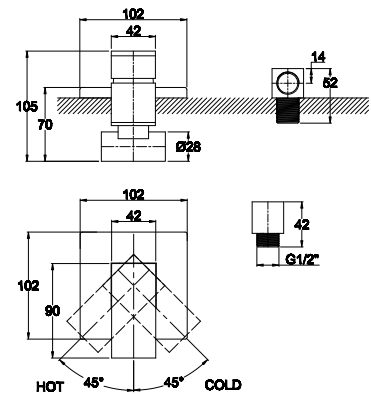

арт. 34177

**Смеситель для душа
скрытого монтажа**

цвет: хром
материал: латунь
картридж: $\varnothing$ 35 мм
комплект: подключение душа
(латунь)