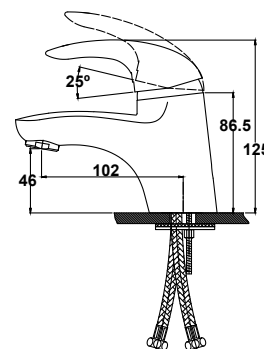

арт. 22066

**Смеситель для кухни
однорычажный**

цвет: хром
 материал: латунь
 картридж: \varnothing 40 мм
 излив: поворотный,
 с вытяжной лейкой

арт. 15011

**Смеситель для раковины
однорычажный**

цвет: хром
 материал: латунь
 картридж: \varnothing 40 мм