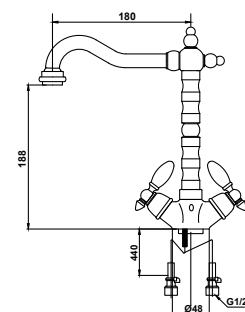

арт. 31033-1 Bronze

**Смеситель для кухни
с двумя рукоятками**

цвет: бронзовый
материал: латунь
кранбукс: керамический
излив: поворотный