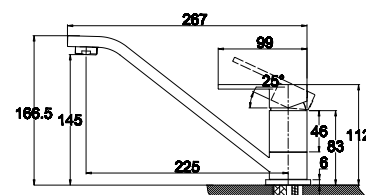

арт. 34033

**Смеситель для кухни
однорычажный**

цвет: хром
материал: латунь
картридж: $\varnothing$ 35 мм
излив: поворотный

арт. 34033-1

цвет: песочный мрамор