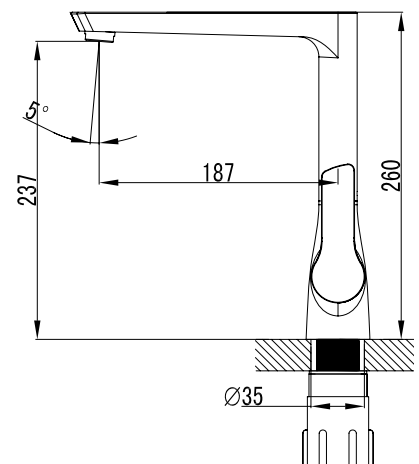

арт. 60144

**Смеситель для кухни
однорычажный, боковой**

цвет: хром
материал: латунь
картридж: $\varnothing$ 35 мм
излив: поворотный, литой
крепление: гайка