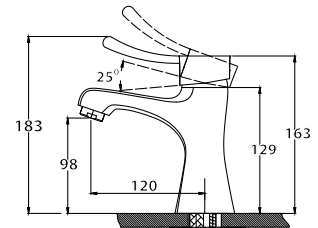

арт. 28155

Смеситель для ванны с двумя рукоятками

цвет: хром
 материал: латунь
 кранбукс: керамический
 излив: поворотный 350 мм
 дивертор: керамический

арт. 29011

**Смеситель для раковины
однорычажный**

цвет: хром
материал: латунь
картридж: \varnothing 40 мм