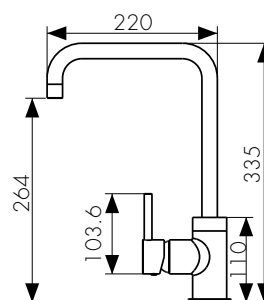

арт. 26844-1

цвет: песочный мрамор