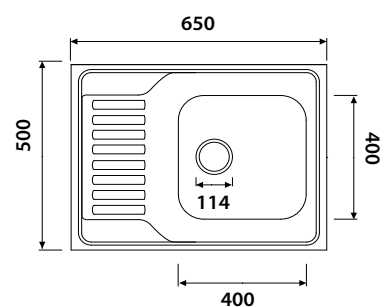

арт. KSS-7850L

Кухонная мойка врезная из нержавеющей стали

размер: 780 x 500 x 180

толщина: 0,8 мм

комплект: сифон, крепеж