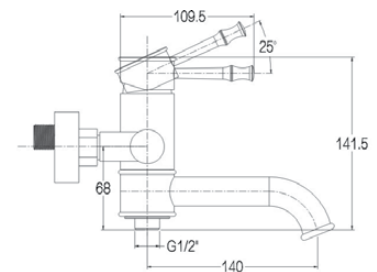

арт. 51022-1 Antique

**Смеситель для ванны
однорычажный**

цвет: бронзовый
материал: латунь
картридж: $\varnothing$ 35 мм
излив: поворотный,
короткий
дивертор: скрытый,
переключение
поворотом излива

арт. 53044

**Смеситель для кухни
однорычажный, боковой**

цвет: хром
материал: латунь
картридж: $\varnothing$ 25 мм
излив: поворотный