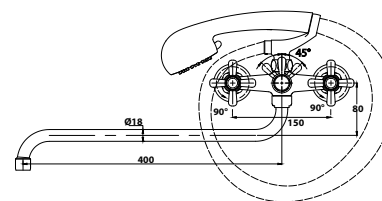

арт. 11055

**Смеситель для ванны
с двумя рукоятками**

цвет: хром
материал: латунь
кранбукс: керамический
излив: поворотный 350 мм
дивертор: шаровой