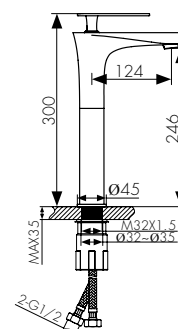

арт. 02111

**Смеситель для раковины
однорычажный**

цвет: хром
материал: латунь
картридж: $\varnothing 25$ мм
излив: высокий