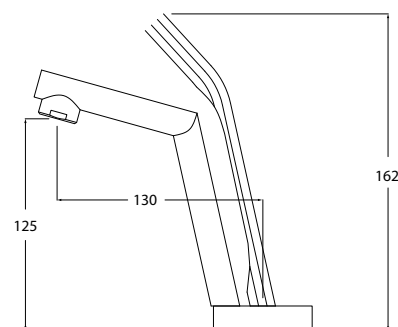

арт. 99111

Смеситель для раковины однорычажный

цвет: хром
материал: латунь
картридж: Ø 25 мм
крепление: латунная гайка