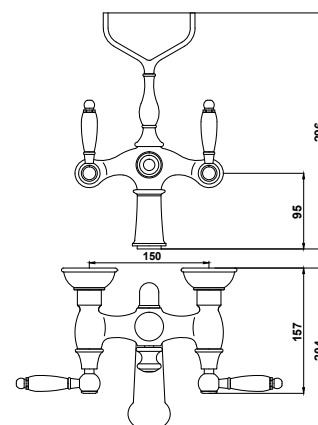

арт. 31022-1

Смеситель для ванны с двумя рукоятками

цвет: бронзовый
материал: латунь
кранбукс: керамический
излив: неповоротный, короткий
дивертор: автомат