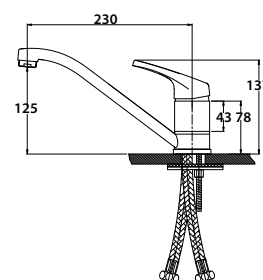

**Смеситель для кухни
однорычажный**

цвет: песочный
материал: латунь
картридж: $\varnothing$ 40 мм
излив: поворотный

арт. 66233-5

**Смеситель для кухни
однорычажный**

цвет: серебро
материал: латунь
картридж: $\varnothing$ 40 мм
излив: поворотный