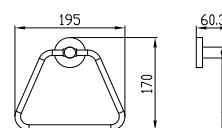

арт. KH-2045

Стакан с настенным креплением

арт. KH-2040

Бумагодержатель

арт. KH-2046

Ершик
с настенным креплением

арт. KH-4109

Полка с полотенцедержателем

цвет: бронзовый

арт. KH-4107

Полотенцедержатель

цвет: бронзовый

арт. KH-4101

Полотенцедержатель трапециевидный

цвет: бронзовый