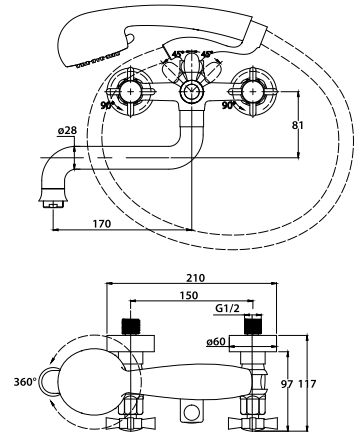

арт. 41022-1

Смеситель для ванны с двумя рукоятками

цвет: бронзовый
материал: латунь
кранбукс: керамический
излив: поворотный 170 мм
дивертор: керамический