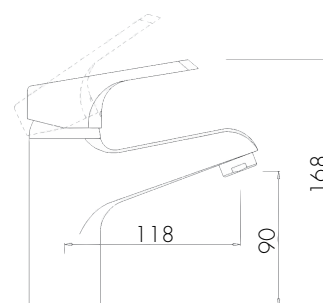

**Смеситель для раковины
однорычажный**

цвет: хром
материал: латунь
картридж: $\varnothing$ 40 мм
крепление: гайка

арт. 55222

**Смеситель для ванны
однорычажный**

цвет: хром
материал: латунь
картридж: $\varnothing$ 35 мм
излив: неповоротный,
короткий
дивертор: автомат