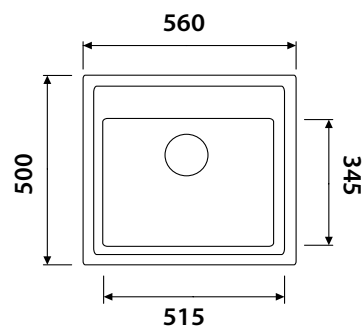

арт. KGM-7750

Кухонная гранитная мойка Classic

размер: 770 x 500 x 200
комплект: сифон, крепеж

черный мрамор белый песочный жасмин серый песочный мрамор

арт. KGM-5750

Кухонная гранитная мойка Classic

размер: 560 x 500 x 200
комплект: сифон, крепеж