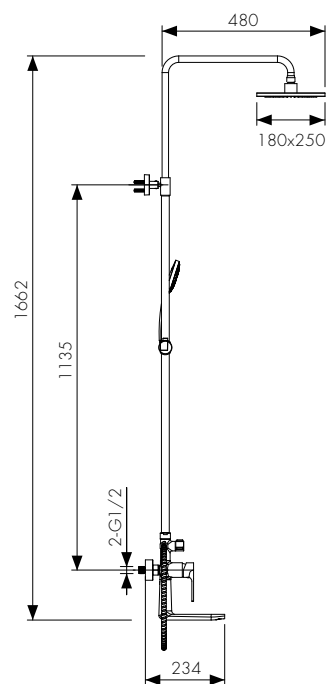

арт. 59182

**Душевая система Linear
3-х режимная**

цвет: хром
материал: латунь
картридж: $\varnothing$ 35 мм
излив: поворотный,
короткий
дивертор: керамический
релинг: латунный,
регулируемый

арт. 74182

Душевая система Sena

цвет: хром
материал: латунь
картридж: $\varnothing$ 35 мм
дивертор: керамический
излив: поворотный,
короткий
релинг: латунный,
регулируемый