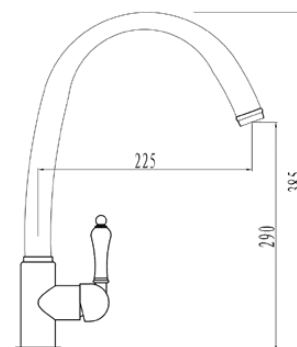

арт. 31944-9

цвет: черный матовый

арт. 31145-3 Bronze

**Смеситель для кухни
однорычажный, боковой**

цвет: бронзовый
 материал: латунь
 картридж: \varnothing 35 мм
 излив: поворотный,
 высокий,
 под фильтр
 дивертор: керамический