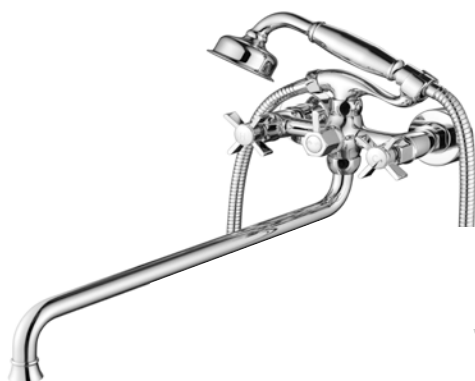

арт. 41022

**Смеситель для ванны
с двумя рукоятками**

цвет: хром
материал: латунь
кранбукс: керамический
излив: поворотный 170 мм
дивертор: керамический