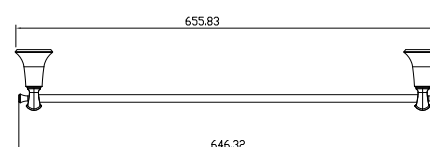

арт. КН-4102

Крючок двойной

цвет: бронзовый

арт. КН-4103

Мыльница с настенным креплением

цвет: бронзовый

арт. КН-4105

Стакан с настенным креплением

цвет: бронзовый

арт. КН-4100

Бумагодержатель

цвет: бронзовый

арт. КН-4106

Ершик с настенным креплением

цвет: бронзовый

KAISER **Аксессуары для ванной комнаты BRONZE II**

арт. КН-4008

Полотенцедержатель двойной

цвет: бронзовый

арт. КН-4007

Полотенцедержатель

цвет: бронзовый