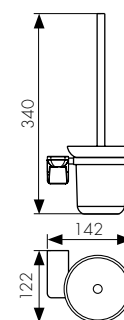

арт. КН-4703

Мыльница с настенным креплением

цвет: бронзовый

арт. КН-4705

Стакан с настенным креплением

цвет: бронзовый

арт. КН-4710

Дозатор для жидкого мыла

цвет: бронзовый

арт. КН-4720

Бумагодержатель

цвет: бронзовый

арт. КН-4700

Бумагодержатель

цвет: бронзовый

арт. КН-4706

Ершик с настенным креплением

цвет: бронзовый