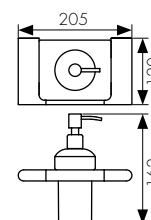

арт. KH-2707
Полотенцедержатель

арт. KH-2701
Полотенцедержатель

арт. KH-2702
Крючок

арт. KH-2704
Мыльница с настенным креплением

арт. KH-2705
Стакан с настенным креплением

арт. KH-2710
Дозатор для жидкого мыла
настенный