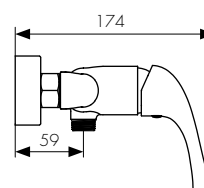

арт. 48077

**Смеситель для душа
однорычажный**

цвет: хром
материал: латунь
картридж: $\varnothing$ 35 мм