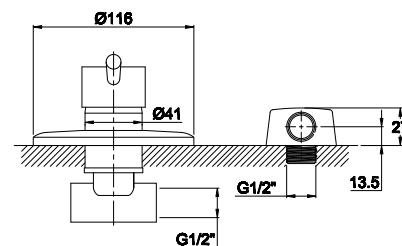

арт. 26017

**Смеситель для душа
скрытого монтажа**

цвет: хром
материал: латунь
картридж: $\varnothing 35$ мм
комплект: подключение душа
(латунь)