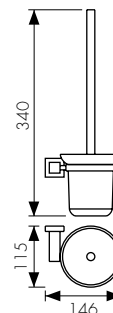

арт. KH-2320
Бумагодержатель

арт. KH-2311
Бумагодержатель

арт. КН-2300
Бумагодержатель

арт. КН-2306
Ершик с настенным креплением

KAISER **Аксессуары для ванной комнаты** CANON BR

арт. КН-4309
Полка с полотенцедержателем
цвет: бронзовый