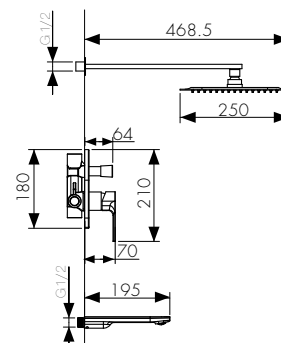

арт. 59077

**Смеситель с верхним душем
и изливом скрытого монтажа**

цвет: хром
материал: латунь
картридж: $\varnothing$ 35 мм
комплект: латунный излив,
латунный
кронштейн душа
дивертор: керамический