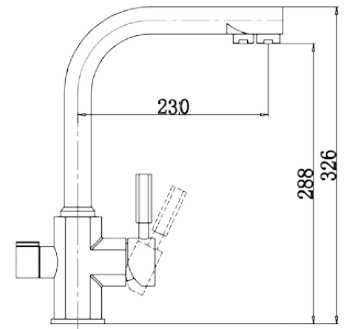

арт. 40144-2
цвет: черный мрамор