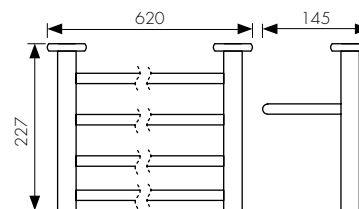

цвет: бронзовый

арт. КН-4506

Ершик с настенным креплением

цвет: бронзовый

арт. КН-1709

Полка с полотенцедержателем

арт. КН-1708

Полотенцедержатель двойной