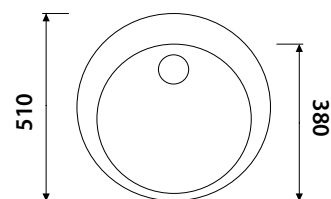

арт. KGM-490

Кухонная гранитная мойка Classic

размер: 490 x 220
комплект: сифон, крепеж

черный мрамор   серый   песочный мрамор

арт. KGM-510

Кухонная гранитная мойка Classic

размер: 510 x 220
комплект: сифон, крепеж

черный мрамор   белый   песочный   жасмин   серый   кофе   темно-коричневый   песочный мрамор

арт. KGMO-6250

Кухонная гранитная мойка Classic

размер: 620 x 500 x 200
комплект: сифон, крепеж

черный мрамор   белый   песочный   жасмин   серый   песочный мрамор

арт. KGM-7750

Кухонная гранитная мойка Classic

размер: 770 x 500 x 200
комплект: сифон, крепеж

черный мрамор   белый   песочный   жасмин   серый   песочный мрамор