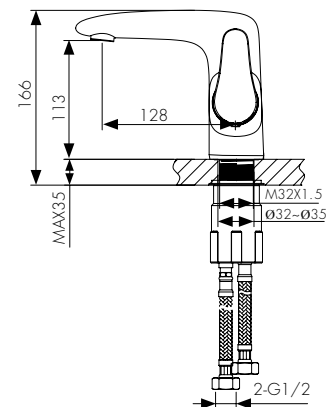

арт. 07011

**Смеситель для раковины
однорычажный**

цвет: хром
материал: латунь
картридж: $\varnothing$ 35 мм