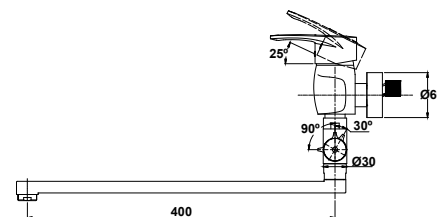

арт. 20455

**Смеситель для ванны
однорычажный**

цвет: хром
материал: латунь
картридж: $\varnothing$ 40 мм
излив: поворотный 400 мм
дивертор: картриджный