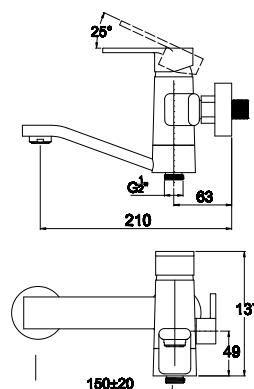

арт. 34022L

**Смеситель для ванны
однорычажный**

цвет: хром
 материал: латунь
 картридж: \varnothing 35 мм
 излив: поворотный 20 см
 дивертор: скрытый,
 переключение
 поворотом излива

арт. 34022-1 Bronze