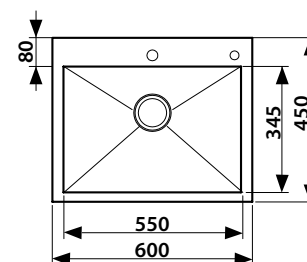

размер: 550 x 480 x 220

толщина: 1,2 мм

комплект: сифон, крепеж

арт. KSM-6045, KSM-6046

**Кухонная мойка
из нержавеющей стали**

размер: 540 x 510 x 220

толщина: 1,2 мм

комплект: сифон, крепеж