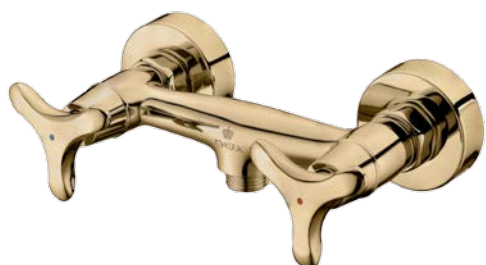

арт. 57077

Смеситель для душа с двумя рукоятками

цвет: хром
материал: латунь
кранбукс: керамический