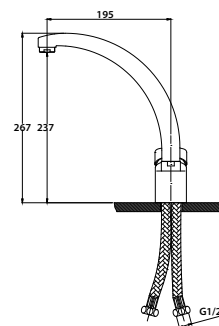

арт. 55244-1
цвет: песочный