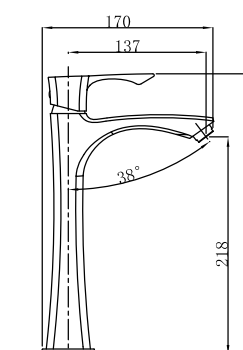

арт. 51111

**Смеситель для раковины
однорычажный**

цвет: хром
материал: латунь
картридж: $\varnothing$ 25 мм
излив: высокий