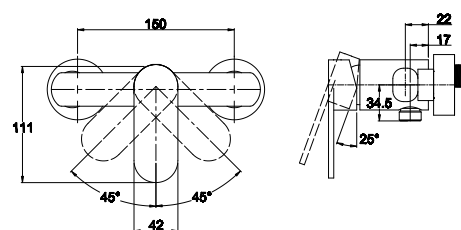

**Смеситель для душа
однорычажный**

цвет: хром
материал: латунь
картридж: $\varnothing$ 35 мм