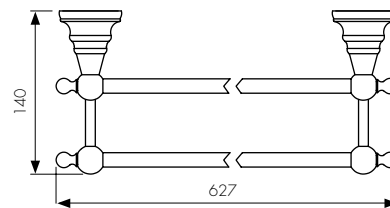

арт. КН-4207

Полотенцедержатель

цвет: бронзовый