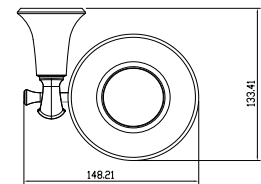

арт. КН-4003

Мыльница с настенным креплением

цвет: бронзовый

арт. КН-4005

Стакан с настенным креплением

цвет: бронзовый

арт. КН-4015

Стакан двойной с настенным креплением