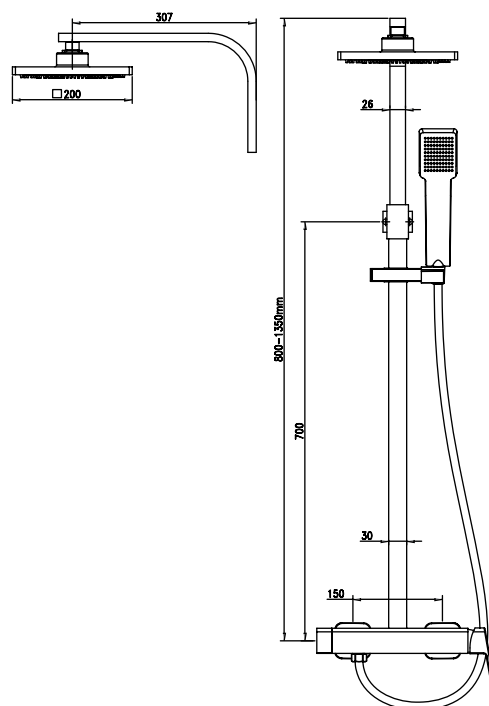

арт. 2065

**Душевая система
без смесителя
3-х режимная**

цвет: хром
 материал: латунь
 дивертор: керамический
 релинг: латунный,
 регулируемый

арт. 34282

Душевая система 2-х режимная

цвет: хром
 материал: латунь
 картридж: \varnothing 35 мм
 дивертор: керамический
 релинг: латунный,
 регулируемый