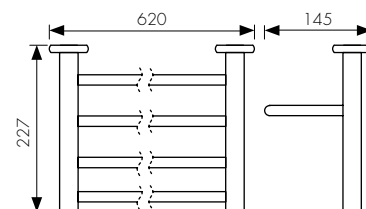

арт. КН-4708

Полотенцедержатель двойной

цвет: бронзовый