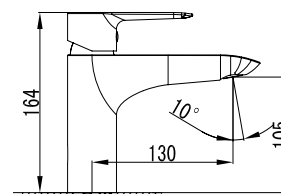

арт. 74211

**Смеситель для раковины
однорычажный**

цвет: хром
материал: латунь
картридж: $\varnothing$ 35 мм