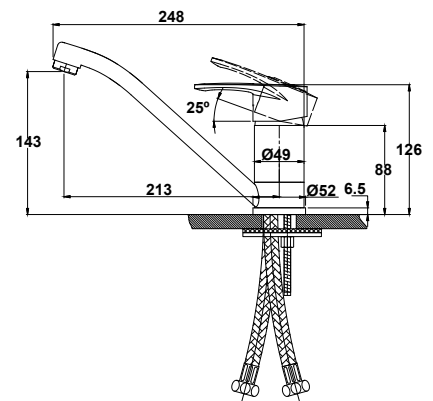

арт. 14033

**Смеситель для кухни
однорычажный**

цвет: хром
материал: латунь
картридж: $\varnothing$ 40 мм
излив: поворотный