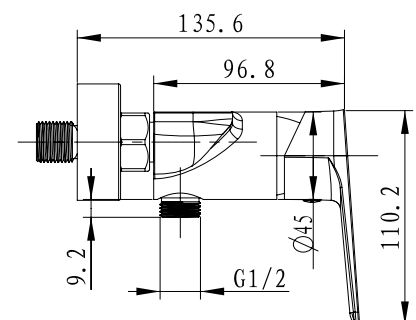

арт. 60077

**Смеситель для душа
однорычажный**

цвет: белый, хром
материал: латунь
картридж: $\varnothing$ 35 мм