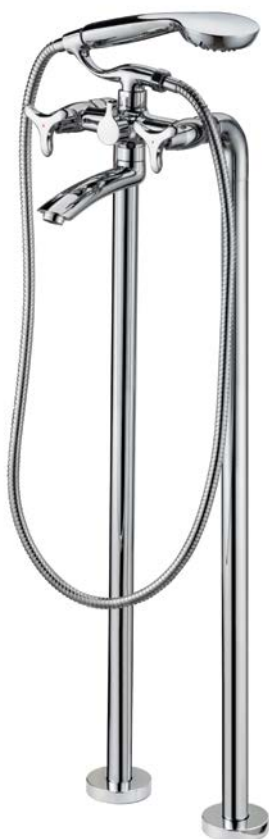

арт. 57077-1

Смеситель для душа с двумя рукоятками

цвет: бронзовый
материал: латунь
кранбукс: керамический