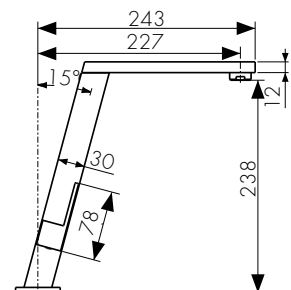

арт. 30144

**Смеситель для кухни
с двумя рукоятками**

цвет: хром
материал: латунь
кранбукс: керамический
излив: поворотный