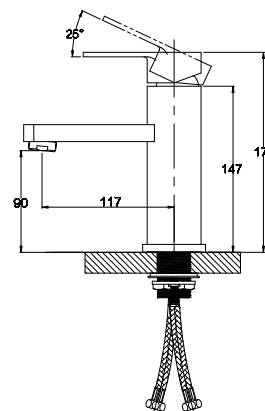

арт. 64011

Смеситель для раковины
однорычажный

цвет: хром
материал: латунь
картридж: $\varnothing$ 40 мм