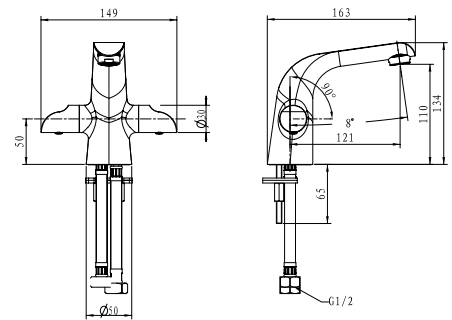

арт. 42011

Смеситель для раковины с двумя рукоятками

цвет: хром
материал: латунь
кранбукс: керамический
излив: монолитный