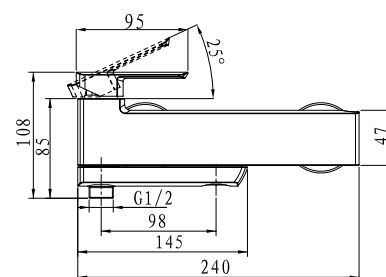

арт. 53022

**Смеситель для ванны
однорычажный**

цвет: хром
материал: латунь
картридж: $\varnothing$ 25 мм
излив: поворотный,
короткий
дивертор: скрытый,
переключение
поворотом излива