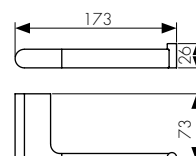

арт. KH-2709
Полка настенная

арт. KH-2708
Полотенцедержатель двойной

арт. KH-2707
Полотенцедержатель

арт. KH-2701
Полотенцедержатель

арт. KH-2702
Крючок

арт. KH-2704
Мыльница с настенным креплением

арт. KH-2705
Стакан с настенным креплением

арт. KH-2710
Дозатор для жидкого мыла
настенный

арт. KH-2700
Бумагодержатель