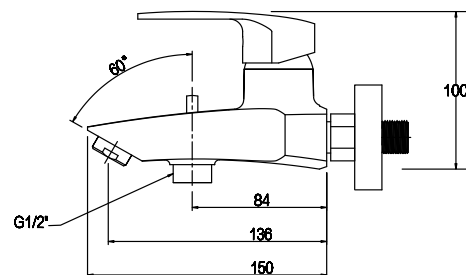

арт. 68022

**Смеситель для ванны
однорычажный**

цвет: хром
материал: латунь
картридж: $\varnothing$ 35 мм
излив: неповоротный,
короткий
дивертор: керамический

арт. 68077

**Смеситель для душа
однорычажный**

цвет: хром
материал: латунь
картридж: $\varnothing$ 35 мм