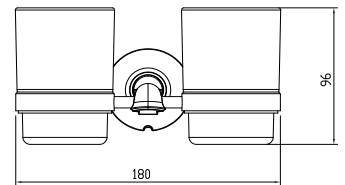

арт. КН-4000

Бумагодержатель

цвет: бронзовый