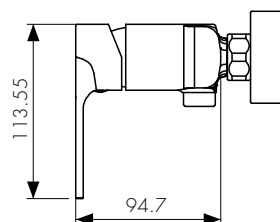

арт. 59177

**Смеситель для душа
однорычажный**

цвет: хром
материал: латунь
картридж: $\varnothing$ 35 мм