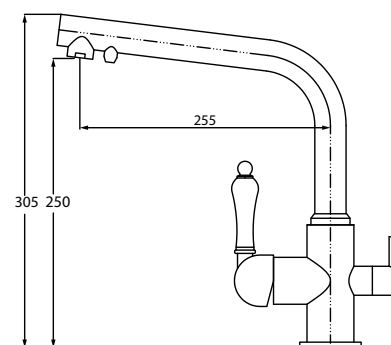

цвет: черный матовый

арт. 31144

**Смеситель для кухни
однорычажный, боковой**

цвет: хром
 материал: латунь
 картридж: \varnothing 35 мм
 излив: поворотный,
 высокий,
 под фильтр
 дивертор: керамический

арт. 31144-1