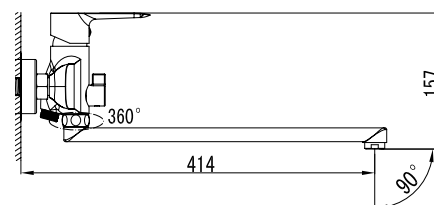

цвет: хром
 материал: латунь
 картридж: \varnothing 35 мм
 излив: поворотный 350 мм
 дивертор: встроенный,
 керамический

**арт. 74188****Смеситель
скрытого монтажа
с гигиеническим душем**

цвет: хром
 материал: латунь
 картридж: \varnothing 35 мм