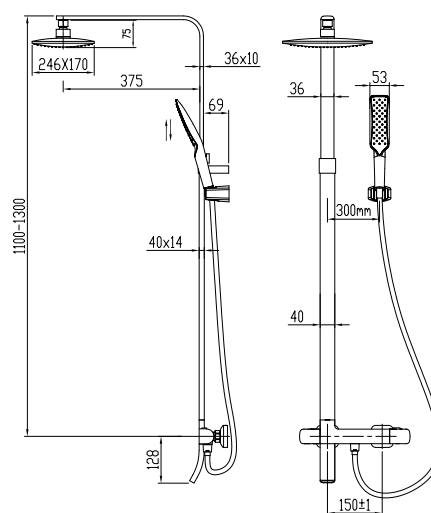

арт. 35282

**Душевая система с термостатом
3-х режимная**

цвет: хром
материал: латунь
картридж: термостатический
дивертор: 3-х позиционный,
картриджный
релинг: латунный,
регулируемый
цвет душа: белый