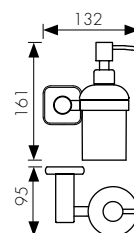

арт. KH-1707
Полотенцедержатель

арт. KH-1701
Полотенцедержатель круглый

арт. KH-1702
Крючок двойной

арт. KH-1703
Мыльница с настенным креплением

арт. KH-1705
Стакан с настенным креплением

арт. KH-1710
Дозатор для жидкого мыла