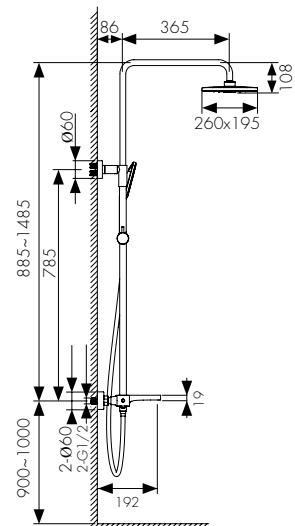

арт. 02182-2

Душевая система Star с термостатом

цвет: черный матовый
материал: латунь
картридж: термостатический
дивертор: керамический
излив: неповоротный, короткий
релинг: латунный, регулируемый