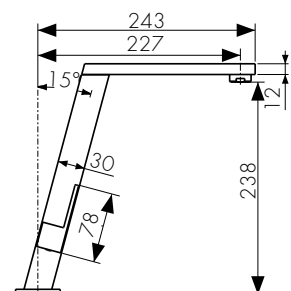

**арт. 30144**

**Смеситель для кухни
с двумя рукоятками**

цвет: хром
материал: латунь
кранбукс: керамический
излив: поворотный

**арт. 30144-5**

**Смеситель для кухни
с двумя рукоятками**

цвет: серебро
материал: латунь
кранбукс: керамический
излив: поворотный