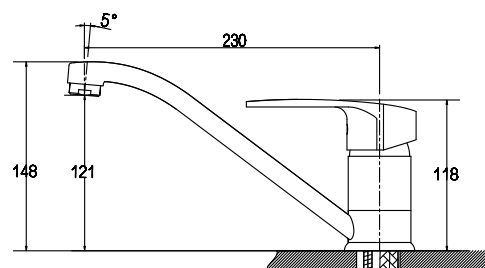

арт. 68033

**Смеситель для кухни
однорычажный**

цвет: хром
материал: латунь
картридж: $\varnothing$ 35 мм
излив: поворотный