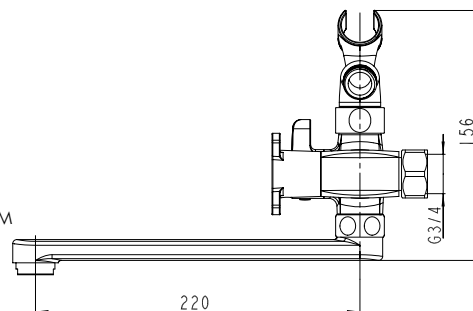

арт. 58022

**Смеситель для ванны
с двумя ручьятками**

цвет: хром
материал: латунь
кранбукс: керамический
излив: поворотный 220 мм
дивертор: встроенный,
керамический