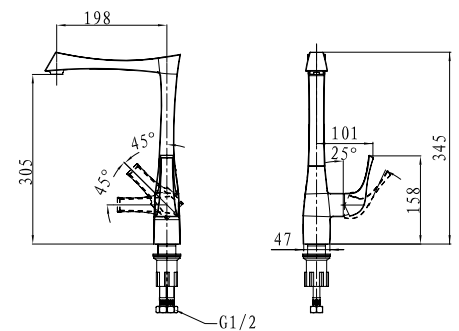

арт. 50044

**Смеситель для кухни
однорычажный, боковой**

цвет: хром
материал: латунь
картридж: $\varnothing$ 35 мм
излив: поворотный,
высокий,
литой
крепление: гайка