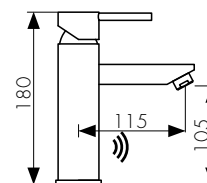

арт. 38211

Сенсорный смеситель для раковины

цвет: хром
материал: латунь
картридж: $\varnothing$ 35 мм
механизм: сенсор, ручной