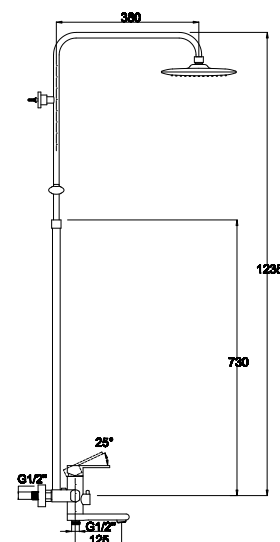

арт. 36182

**Душевая система Агепс с изливом
3-х режимная**

цвет: хром
материал: латунь
картридж: $\varnothing$ 35 мм
излив: поворотный,
короткий
дивертор: 3-х позиционный,
картриджный
релинг: латунный,
регулируемый
цвет душа: белый

арт. 33182

**Душевая система Агепс с изливом
3-х режимная**

цвет: хром
материал: латунь
картридж: $\varnothing$ 35 мм
излив: поворотный,
короткий
дивертор: 3-х позиционный,
картриджный
релинг: латунный,
регулируемый
цвет душа: черный