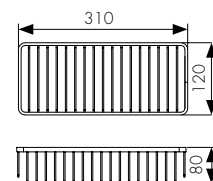

арт. KH-5041

цвет: бронзовый