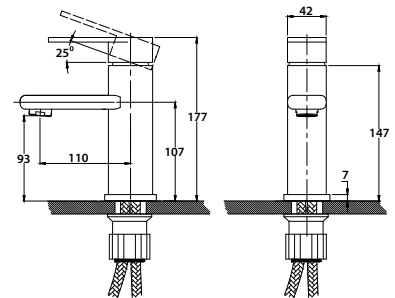

арт. 33011

**Смеситель для раковины
однорычажный**

цвет: хром
материал: латунь
картридж: $\varnothing$ 40 мм
крепление: латунная гайка