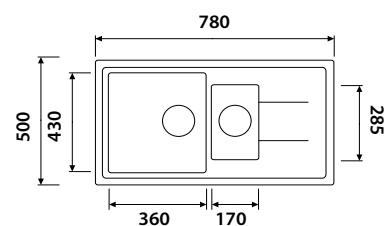

черный
мрамор

белый

песочный

песочный
мрамор