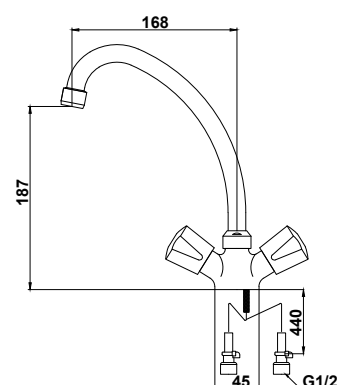

арт. 11080

Смеситель для ванны с двумя ручьяткями

цвет: хром
 материал: латунь
 кранбукс: керамический
 излив: поворотный 350 мм
 дивертор: шаровой

арт. 11083

Смеситель для кухни с двумя ручьяткями

цвет: хром
 материал: латунь
 кранбукс: керамический
 излив: поворотный