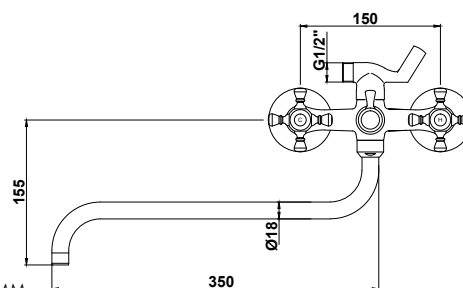

цвет: хром
материал: латунь
кранбукс: керамический
излив: поворотный 350 мм
дивертор: картриджный

арт. 11070
Смеситель для ванны с двумя рукоятками