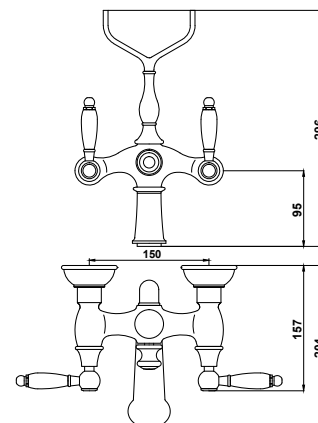

арт. 31022

Смеситель для ванны с двумя рукоятками

цвет: хром
 материал: латунь
 кранбукс: керамический
 излив: неповоротный, короткий
 дивертор: автомат

арт. 31022-1

Смеситель для ванны с двумя рукоятками