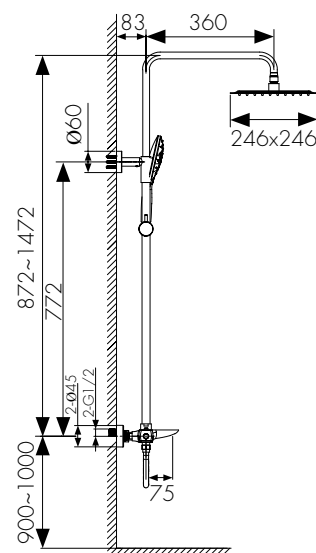

арт. 05282

Душевая система Cezar с термостатом

цвет: хром
материал: латунь
картридж: термостатический
дивертор: керамический
излив: неповоротный, короткий
релинг: латунный, регулируемый