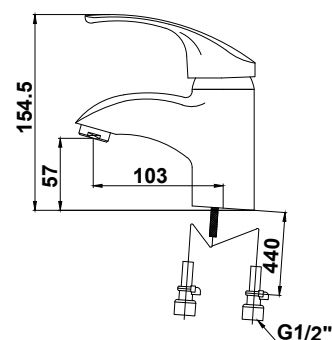

арт. 15133

**Смеситель для кухни
однорычажный**

цвет: хром
 материал: латунь
 картридж: \varnothing 40 мм
 излив: поворотный,
 литой

арт. 16011

**Смеситель для раковины
однорычажный**

цвет: хром
 материал: латунь
 картридж: \varnothing 40 мм