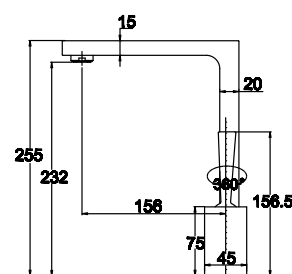

**Смеситель для кухни
однорычажный, боковой**

цвет: хром
материал: латунь
картридж: $\varnothing$ 35 мм
излив: поворотный,
высокий