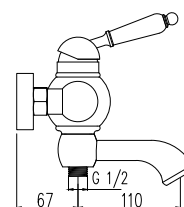

арт. 61011

**Смеситель для раковины
однорычажный**

цвет: древесный
материал: латунь, дерево
картридж: $\varnothing$ 35 мм

арт. 61022

**Смеситель для ванны
однорычажный**

цвет: древесный
материал: латунь, дерево
картридж: $\varnothing$ 35 мм
излив: поворотный, короткий
дивертор: скрытый,
                          переключение
                          поворотом излива

арт. 61211

**Смеситель для раковины
однорычажный**

цвет: бежевый мрамор
материал: латунь, камень
картридж: $\varnothing$ 35 мм

арт. 61222

**Смеситель для ванны
однорычажный**

цвет: бежевый мрамор
материал: латунь, камень
картридж: $\varnothing$ 35 мм
излив: поворотный, короткий
дивертор: скрытый,
                          переключение
                          поворотом излива