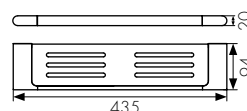

арт. KH-3024

цвет: песочный мрамор

арт. KH-3025

цвет: серебро

арт. KH-3026

цвет: жасмин

арт. KH-2709
Полка настенная

арт. KH-2708
Полотенцедержатель двойной