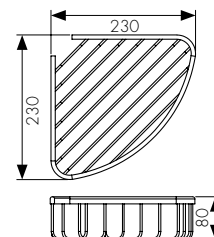

арт. KH-5020