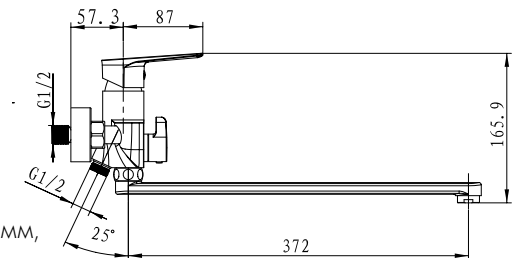

арт. 60055

**Смеситель для ванны
однорычажный**

цвет: белый, хром
материал: латунь
картридж: $\varnothing$ 35 мм
излив: поворотный 350мм,
дивертор: встроенный,
керамический