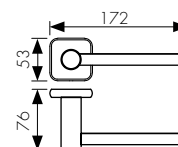

арт. KH-1700
Бумагодержатель