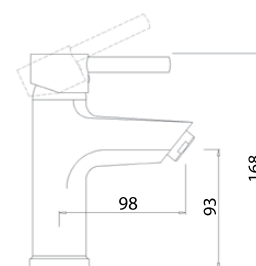

арт. 26311

**Смеситель для раковины
однорычажный**

цвет: хром
материал: латунь
картридж: $\varnothing$ 35 мм
крепление: гайка