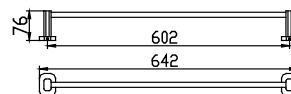

арт. KH-1136

Ершик с настенным креплением

KAISER **Аксессуары для ванной комнаты OVAL**

арт. KH-2049

Полка с полотенцедержателем

арт. KH-2048

Полотенцедержатель двойной

арт. KH-2047

Полотенцедержатель

арт. KH-2042

Крючок двойной

арт. KH-2043

Мыльница с настенным креплением