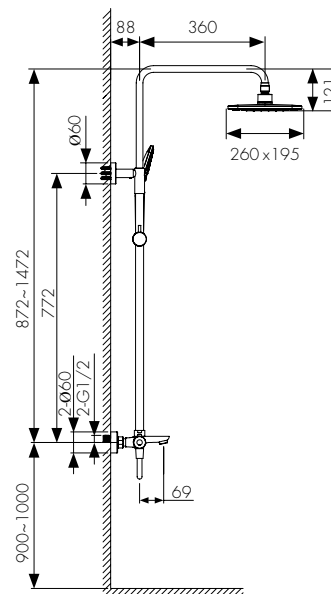

цвет: хром
 материал: латунь
 картридж: термостатический
 дивертор: керамический
 излив: неповоротный, короткий
 релинг: латунный, регулируемый

арт. 05182-2

Душевая система Cezar с термостатом

цвет: хром
 материал: латунь
 картридж: термостатический
 дивертор: керамический
 излив: неповоротный, короткий
 релинг: латунный, регулируемый