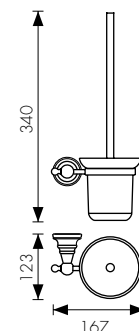

арт. КН-4210

Дозатор для жидкого мыла

цвет: бронзовый

арт. КН-4220

Бумагодержатель

цвет: бронзовый

арт. КН-4200

Бумагодержатель

цвет: бронзовый

арт. КН-4206

Ершик с настенным креплением

цвет: бронзовый

KAISER **Аксессуары для ванной комнаты CANON**

арт. КН-2309

Полка с полотенцедержателем

арт. КН-2308

Полотенцедержатель двойной

арт. КН-2307

Полотенцедержатель