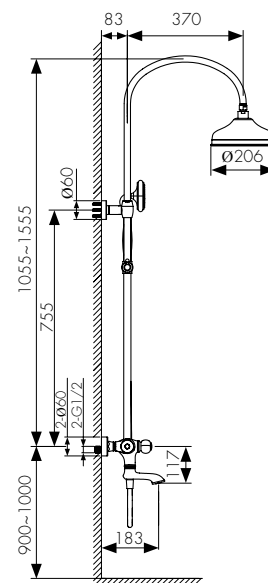

цвет: золотой

арт. 31482

Душевая система Retro

цвет: золото
 материал: латунь
 картридж: $\varnothing 35$ мм
 излив: поворотный, короткий
 дивертор: керамический
 релинг: латунный, регулируемый

арт. 59182