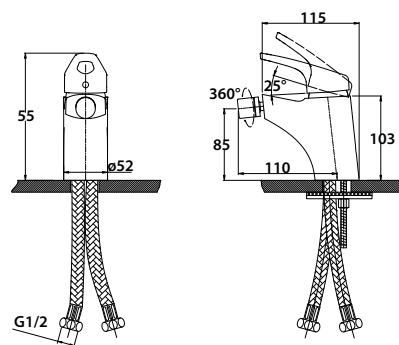

**Смеситель для биде
однорычажный**

цвет: хром
материал: латунь
картридж: $\varnothing$ 40 мм

арт. 55311