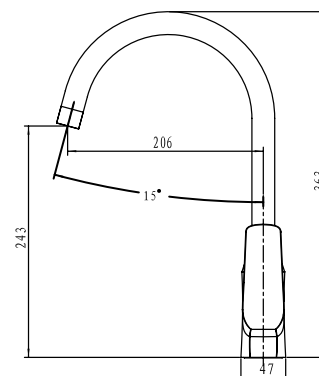

арт. 69044

**Смеситель для кухни
однорычажный, боковой**

цвет: хром
материал: латунь
картридж: $\varnothing$ 35 мм
излив: поворотный,
высокий