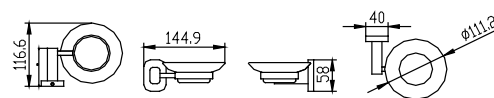

Полотенцедержатель

арт. KH-2042

Крючок двойной

арт. KH-2043

Мыльница с настенным креплением

арт. KH-2045

Стакан с настенным креплением

арт. KH-2040