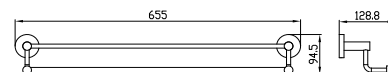

арт. KH-2008

Полотенцедержатель двойной

арт. KH-2007

Полотенцедержатель