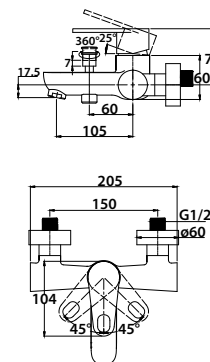

арт. 55088
прежний артикул: 55215

**Смеситель для биде
однорычажный**

цвет: хром
материал: латунь
картридж: $\varnothing$ 40 мм

арт. 55311

**Смеситель для раковины
однорычажный**

цвет: хром
материал: латунь
картридж: $\varnothing$ 40 мм
крепление: гайка

**Смеситель для ванны
однорычажный**

цвет: хром
материал: латунь
картридж: $\varnothing$ 35 мм
излив: неповоротный,
короткий
дивертор: автомат

арт. 55255

**Смеситель для ванны
однорычажный**

цвет: хром
материал: латунь
картридж: $\varnothing$ 40 мм
излив: поворотный 300 мм
дивертор: встроенный,
керамический