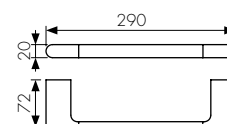

арт. KH-2722

Крючок

цвет: черный матовый

арт. KH-2724

Мыльница с настенным креплением

цвет: черный матовый

арт. KH-2725

Стакан с настенным креплением