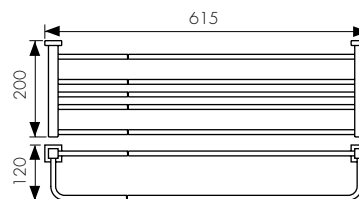

арт. КН-4206

Ершик с настенным креплением

цвет: бронзовый

KAISER **Аксессуары для ванной комнаты CANON**

арт. КН-2309

Полка с полотенцедержателем

арт. КН-2308

Полотенцедержатель двойной