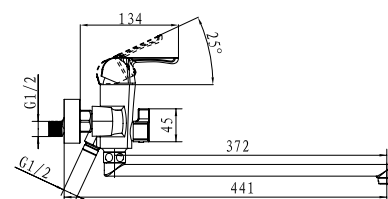

арт. 51055

**Смеситель для ванны
однорычажный**

цвет: хром
материал: латунь
картридж: $\varnothing$ 35 мм
излив: поворотный 400 мм
дивертор: встроенный,
керамический