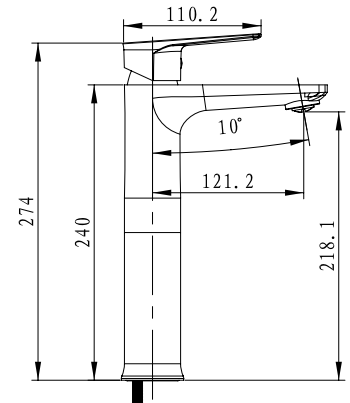

арт. 60033

**Смеситель для раковины
однорычажный**

цвет: белый, хром
материал: латунь
картридж: $\varnothing$ 35 мм
излив: высокий