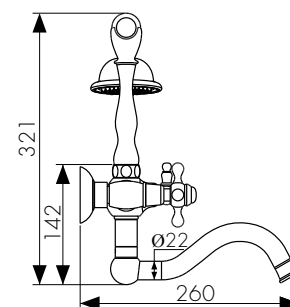

**Смеситель для раковины
с двумя ручьяткями**

цвет: бронзовый
материал: латунь
кранбукс: керамический
излив: поворотный

арт. 44422-1

**Смеситель для ванны
с двумя ручьяткями**

цвет: бронзовый
материал: латунь
кранбукс: керамический
излив: поворотный 200 мм
дивертор: керамический