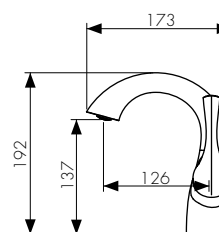

арт. 48011

**Смеситель для раковины
однорычажный**

цвет: хром
материал: латунь
картридж: $\varnothing$ 35 мм