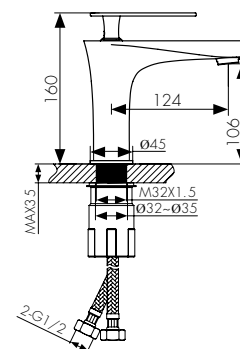

арт. 02011

**Смеситель для раковины
однорычажный**

цвет: хром
материал: латунь
картридж: $\varnothing 25$ мм