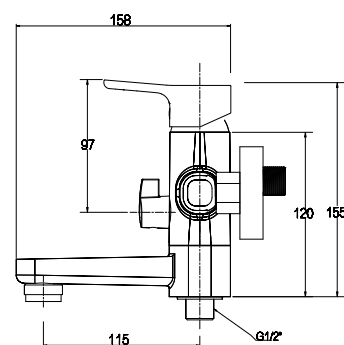

арт. 63022

**Смеситель для ванны
однорычажный**

цвет: хром
материал: латунь
картридж: $\varnothing$ 35 мм
излив: поворотный,
короткий
дивертор: встроенный,
керамический,
литой