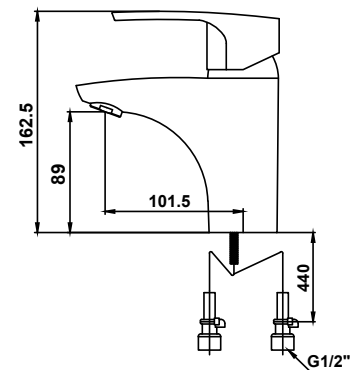

арт. 32011

**Смеситель для раковины
однорычажный**

цвет: хром
материал: латунь
картридж: $\varnothing$ 40 мм