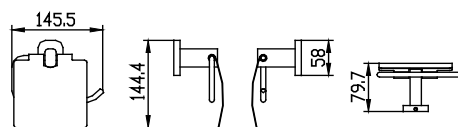

арт. KH-2040

Бумагодержатель