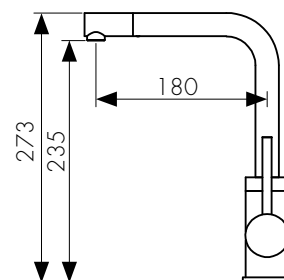

арт. 13044-10
цвет: белый глянцевый

арт. 13144-3

цвет: бронзовый