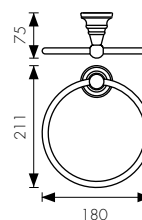

арт. КН-4202

Крючок двойной

цвет: бронзовый