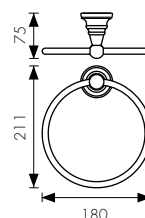

арт. КН-2201

Полотенцедержатель круглый

арт. КН-2202

Крючок двойной

арт. КН-2203

Мыльница с настенным креплением

арт. КН-2204

Мыльница с настенным креплением