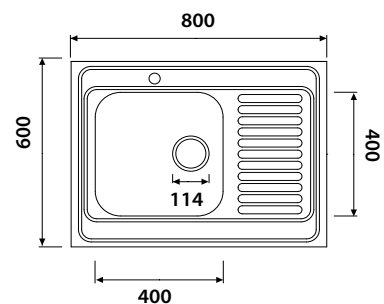

арт. KSS-7850R

Кухонная мойка врезная из нержавеющей стали

размер: 780 x 500 x 180

толщина: 0,8 мм

комплект: сифон, крепеж

арт. KSS-8060L

Кухонная мойка накладная из нержавеющей стали

размер: 800 x 600 x 180
толщина: 0,8 мм
комплект: сифон