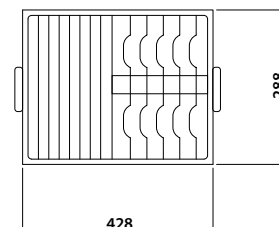

комплект: сифон

KAISER **Аксессуары для мойки NOBEL**

арт. КА-4419

Коландер из нержавеющей стали

размер: 438 x 190 x 144

арт. КА-4329

Сушилка для посуды из нержавеющей стали

размер: 428 x 288 x 140