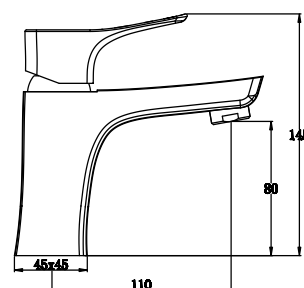

арт. 76011

**Смеситель для раковины
однорычажный**

цвет: хром
материал: латунь
картридж: $\varnothing$ 35 мм