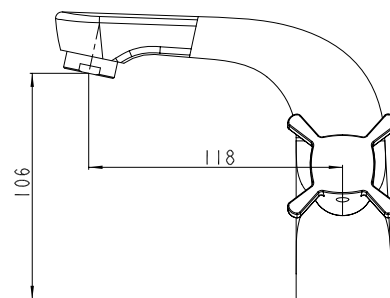

арт. 58011

**Смеситель для раковины
с двумя ручьятками**

цвет: хром
материал: латунь
кранбукс: керамический
излив: монолитный