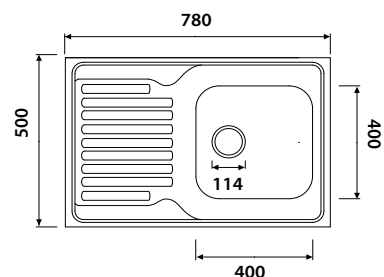

Кухонная мойка врезная из нержавеющей стали

размер: 650 x 500 x 180

толщина: 0,8 мм

комплект: сифон

арт. KSS-6550R

Кухонная мойка врезная из нержавеющей стали

размер: 650 x 500 x 180

толщина: 0,8 мм

комплект: сифон

Кухонная мойка врезная из нержавеющей стали

размер: 780 x 500 x 180

толщина: 0,8 мм

комплект: сифон, крепеж

Кухонная мойка врезная из нержавеющей стали

размер: 780 x 500 x 180

толщина: 0,8 мм

комплект: сифон, крепеж