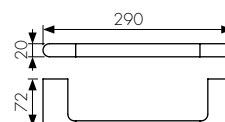

арт. KH-2702
Крючок