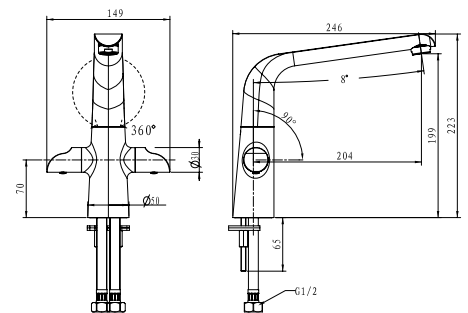

арт. 42044

Смеситель для кухни с двумя рукоятками

цвет: хром
материал: латунь
кранбукс: керамический
излив: поворотный, литой