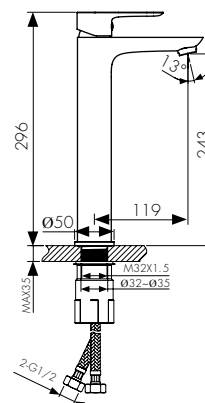

арт. 05111

**Смеситель для раковины
однорычажный**

цвет: хром
материал: латунь
картридж: $\varnothing 35$ мм
излив: высокий