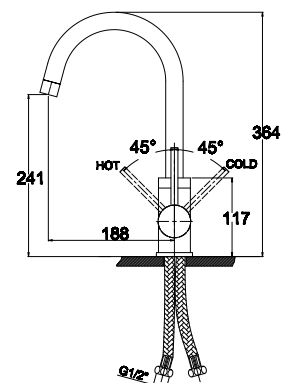

**Смеситель для кухни
однорычажный, боковой**

цвет: хром
материал: латунь
картридж: $\varnothing$ 35 мм
излив: поворотный,
высокий