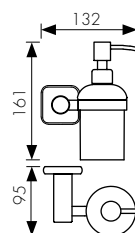

арт. КН-4720

Бумагодержатель

цвет: бронзовый