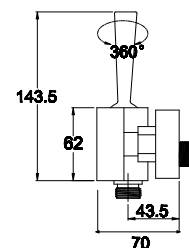

арт. 65011

**Смеситель для раковины
однорычажный**

цвет: хром
материал: латунь
картридж: $\varnothing$ 35 мм
крепление: гайка

арт. 65044

**Смеситель для кухни
однорычажный, боковой**

цвет: хром
материал: латунь
картридж: $\varnothing$ 35 мм
излив: поворотный,
высокий

арт. 65022

**Смеситель для ванны
однорычажный**

цвет: хром
материал: латунь
картридж: $\varnothing$ 35 мм
излив: поворотный,
короткий
дивертор: скрытый,
переключение
поворотом излива

арт. 65077

**Смеситель для душа
однорычажный**

цвет: хром
материал: латунь
картридж: $\varnothing$ 35 мм