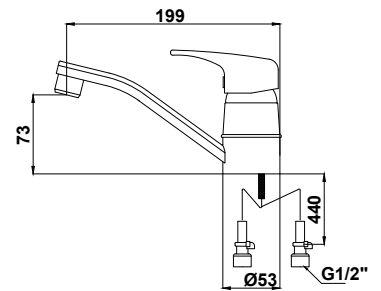

арт. 19366
Смеситель для раковины
однорычажный