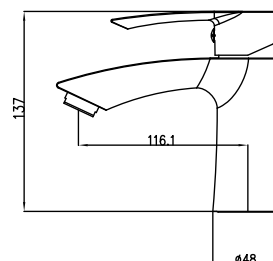

арт. 67011

**Смеситель для раковины
однорычажный**

цвет: хром
материал: латунь
картридж: $\varnothing$ 35 мм