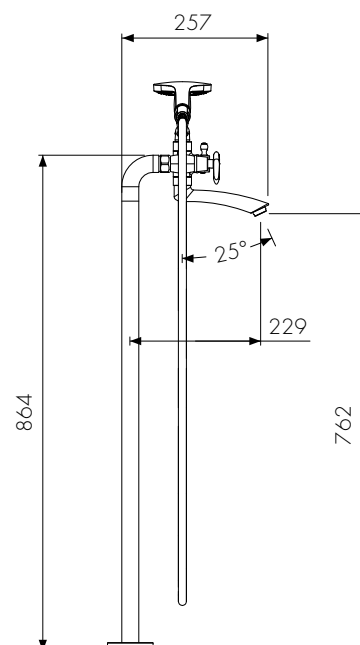

арт. 57222

Смеситель для ванны напольный, с двумя рукоятками

цвет: хром
материал: латунь
кранбукс: керамический
излив: поворотный 140 мм
дивертор: встроенный, керамический