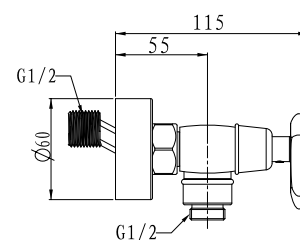

арт. 57077

Смеситель для душа с двумя рукоятками

цвет: хром
материал: латунь
кранбукс: керамический