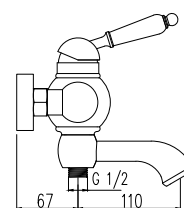

арт. 61011

**Смеситель для раковины
однорычажный**

цвет: древесный
материал: латунь, дерево
картридж: $\varnothing$ 35 мм

арт. 61022

**Смеситель для ванны
однорычажный**

цвет: древесный
материал: латунь, дерево
картридж: $\varnothing$ 35 мм
излив: поворотный, короткий
дивертор: скрытый,
                          переключение
                          поворотом излива

арт. 61211

**Смеситель для раковины
однорычажный**

цвет: бежевый мрамор
материал: латунь, камень
картридж: $\varnothing$ 35 мм

арт. 61222

**Смеситель для ванны
однорычажный**

цвет: бежевый мрамор
материал: латунь, камень
картридж: $\varnothing$ 35 мм
излив: поворотный, короткий
дивертор: скрытый,
                          переключение
                          поворотом излива