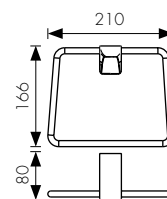

арт. KH-4502

Крючок двойной

цвет: бронзовый