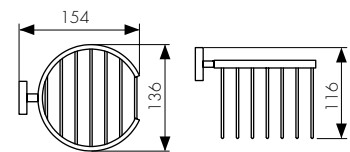

Мыльница с настенным креплением

цвет: бронзовый

арт. КН-4305

Стакан с настенным креплением

цвет: бронзовый

арт. КН-4312

Держатель

цвет: бронзовый