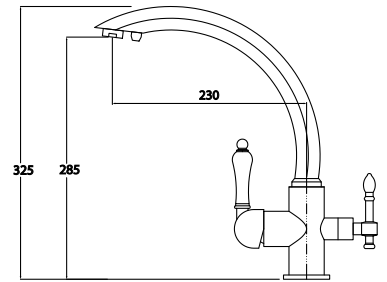

цвет: старая бронза

арт. 31144-2

цвет: черный мрамор

арт. 31144-3

цвет: бронзовый

арт. 31244

**Смеситель для кухни
однорычажный, боковой**

цвет: хром
 материал: латунь
 картридж: \varnothing 35 мм
 излив: поворотный,
 высокий,
 под фильтр
 дивертор: керамический