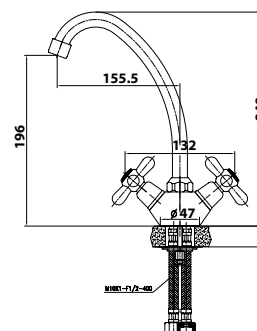

арт. 11022

**Смеситель для кухни
с двумя рукоятками**

цвет: хром
материал: латунь
кранбукс: керамический
излив: поворотный