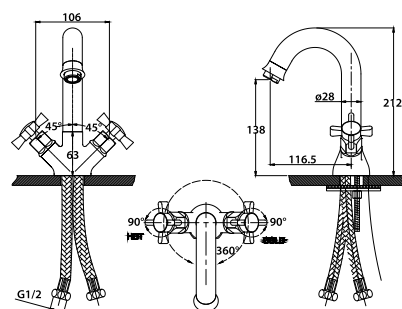

арт. 41011

**Смеситель для раковины
с двумя рукоятками**

цвет: хром
материал: латунь
кранбукс: керамический
излив: поворотный,
литой,
низкий