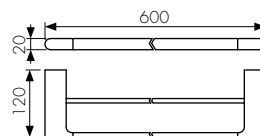

арт. KH-3024

цвет: песочный мрамор

арт. KH-3025

цвет: серебро

арт. KH-3026

цвет: жасмин

арт. KH-2709
Полка настенная

арт. KH-2708
Полотенцедержатель двойной