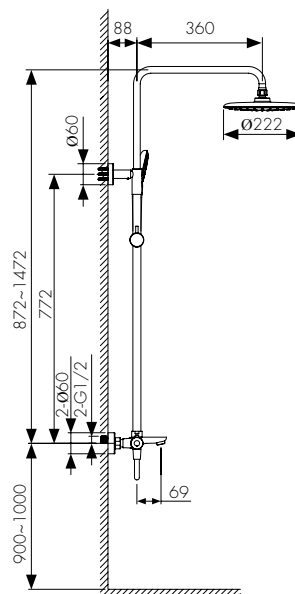

цвет: хром
 материал: латунь
 картридж: термостатический
 дивертор: керамический
 излив: неповоротный, короткий
 релинг: латунный, регулируемый

арт. 05182-2

Душевая система Cezar с термостатом

цвет: хром
 материал: латунь
 картридж: термостатический
 дивертор: керамический
 излив: неповоротный, короткий
 релинг: латунный, регулируемый