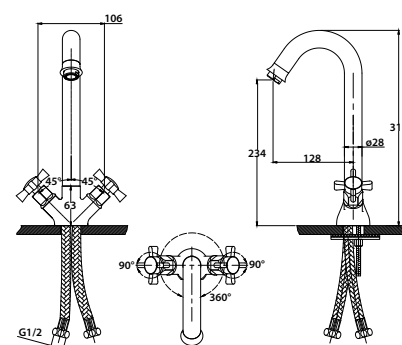

арт. 41033

**Смеситель для кухни
с двумя рукоятками**

цвет: хром
материал: латунь
кранбукс: керамический
излив: поворотный,
литой,
высокий