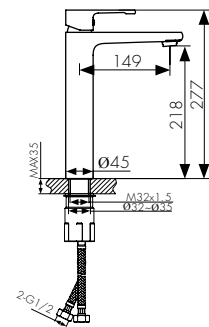

арт. 01011

**Смеситель для раковины
однорычажный**

цвет: хром
материал: латунь
картридж: $\varnothing$ 35 мм

арт. 01011-2

**Смеситель для раковины
однорычажный**

цвет: черный матовый
материал: латунь
картридж: $\varnothing$ 35 мм

арт. 01111

**Смеситель для раковины
однорычажный**

цвет: хром
материал: латунь
картридж: $\varnothing$ 35 мм
излив: высокий

арт. 01111-2

**Смеситель для раковины
однорычажный**

цвет: черный матовый
материал: латунь
картридж: $\varnothing$ 35 мм
излив: высокий