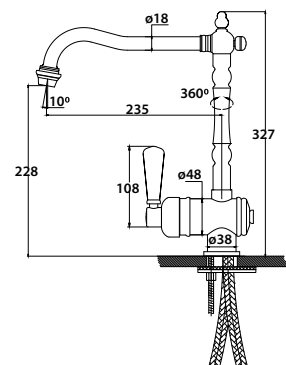

**Смеситель для кухни
однорычажный, боковой**

цвет: бронзовый
 материал: латунь
 картридж: \varnothing 40 мм
 излив: поворотный,
 высокий

**арт. 31011****Смеситель для раковины
с двумя рукоятками**

цвет: хром
 материал: латунь
 кранбукс: керамический
 излив: поворотный