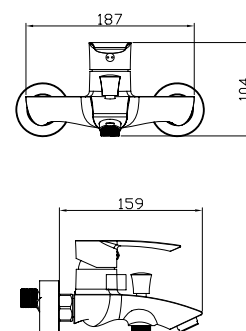

арт. 67022

**Смеситель для ванны
однорычажный**

цвет: хром
материал: латунь
картридж: $\varnothing$ 35 мм
излив: неповоротный,
короткий
дивертор: автомат