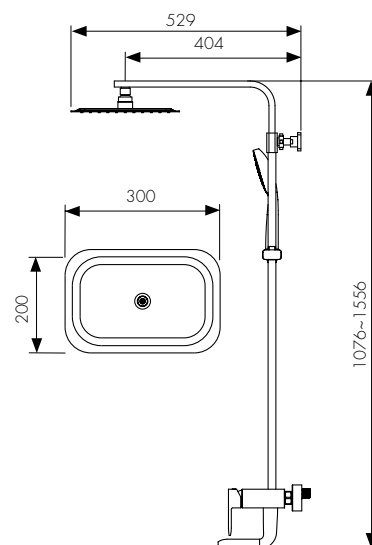

арт. 34188-1

**Душевая система Sonat с изливом
3-х режимная**

цвет: бронзовый
материал: латунь
картридж: $\varnothing$ 35 мм
излив: поворотный, короткий
дивертор: керамический, переключение на душ поворотом излива
релинг: латунный, регулируемый

арт. 62182

Душевая система 3-х режимная

цвет: хром
материал: латунь
картридж: $\varnothing$ 35 мм
излив: поворотный, короткий
релинг: латунный, регулируемый
душ: латунный