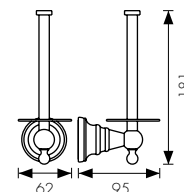

арт. КН-4200

Бумагодержатель

цвет: бронзовый