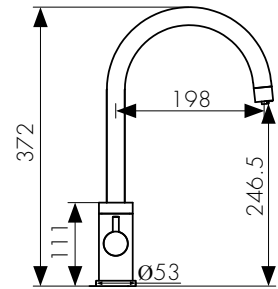

**Смеситель для кухни
однорычажный, боковой**

цвет: хром
материал: латунь
картридж: $\varnothing$ 35 мм
излив: поворотный,
высокий,
под фильтр
дивертор: керамический

арт. 26744-3

цвет: бронзовый