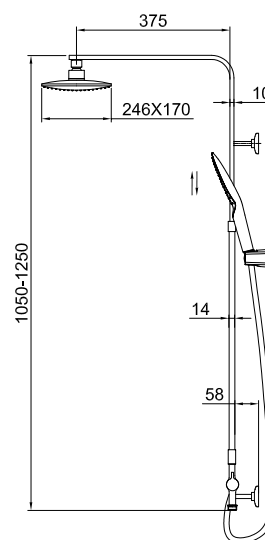

арт. 35482

**Душевая система
без смесителя
3-х режимная**

цвет: хром
материал: латунь
дивертор: керамический
релинг: латунный,
регулируемый
цвет душа: белый

арт. 35282

**Душевая система с термостатом
3-х режимная**

цвет: хром
материал: латунь
картридж: термостатический
дивертор: 3-х позиционный,
картриджный
релинг: латунный,
регулируемый
цвет душа: белый