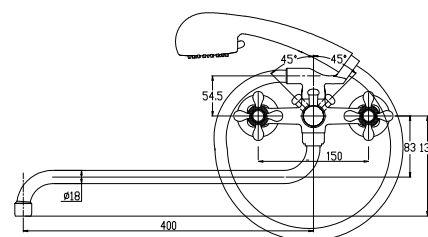

Смеситель для ванны с двумя рукоятками

цвет: бронзовый
материал: латунь
кранбукс: керамический
излив: поворотный 400 мм
дивертор: керамический

арт. 11070 К
Смеситель для ванны с двумя рукоятками