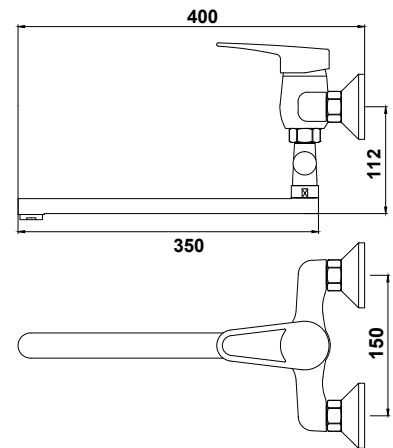

арт. 14055

**Смеситель для ванны
однорычажный**

цвет: хром
материал: латунь
картридж: $\varnothing$ 40 мм
излив: поворотный 350 мм
дивертор: картриджный