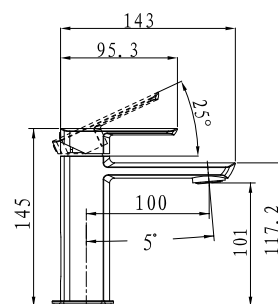

арт. 53011

**Смеситель для раковины
однорычажный**

цвет: хром
материал: латунь
картридж: $\varnothing$ 25 мм