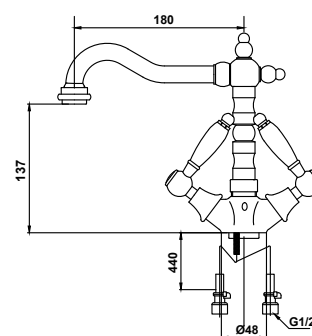

арт. 31011-1 Bronze

**Смеситель для раковины
с двумя рукоятками**

цвет: бронзовый
материал: латунь
кранбукс: керамический
излив: поворотный