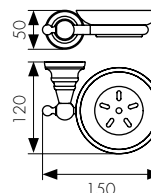

арт. КН-4202

Крючок двойной

цвет: бронзовый

арт. КН-4203

Мыльница с настенным креплением

цвет: бронзовый

арт. КН-4204

Мыльница с настенным креплением