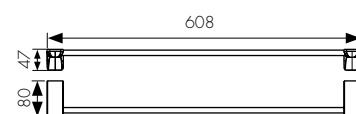

арт. KH-4501

Полотенцедержатель

цвет: бронзовый