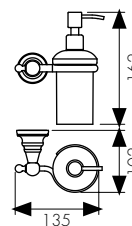

арт. КН-4220

Бумагодержатель

цвет: бронзовый