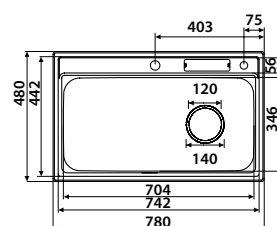

Кухонная мойка накладная из нержавеющей стали

размер: 800 x 600 x 180
толщина: 0,8 мм
комплект: сифон

арт. KSS-8060R

Кухонная мойка накладная из нержавеющей стали

размер: 800 x 600 x 180
толщина: 0,8 мм
комплект: сифон

Кухонная мойка врезная из нержавеющей стали

размер: 849 x 472 x 180
толщина: 0,8 мм
комплект: сифон, крепеж

Кухонная мойка врезная из нержавеющей стали

размер: 780 x 480 x 220
толщина: 0,8 мм
комплект: сифон, крепеж