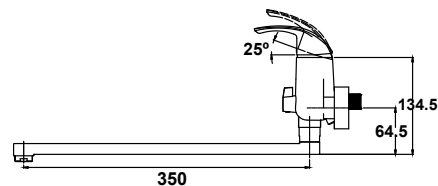

арт. 23055 В

**Смеситель для ванны
однорычажный**

цвет: хром
материал: латунь
картридж: $\varnothing$ 40 мм
излив: поворотный 350 мм
дивертор: встроенный,
керамический