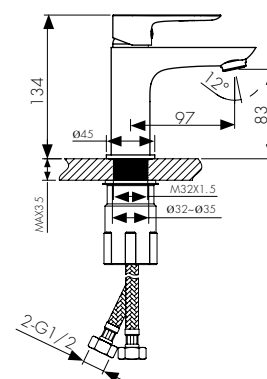

арт. 05011

**Смеситель для раковины
однорычажный**

цвет: хром
материал: латунь
картридж: $\varnothing 25$ мм