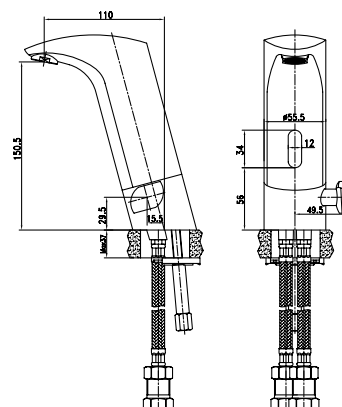

арт. 38011

Сенсорный смеситель для раковины

цвет: хром
материал: латунь
механизм: сенсор