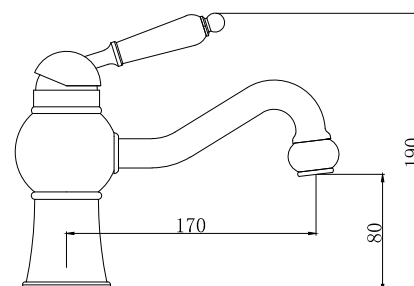

арт. 61211

**Смеситель для раковины
однорычажный**

цвет: бежевый мрамор
материал: латунь, камень
картридж: $\varnothing$ 35 мм