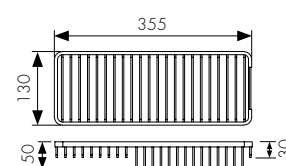

арт. KH-5051

цвет: бронзовый