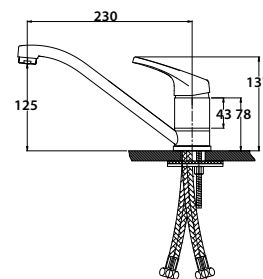

арт. 55244-9
цвет: черный матовый

арт. 55244-12
цвет: черный

арт. 55244-13
цвет: бронзовый

арт. 55244-19
цвет: темно-коричневый

арт. 66233

**Смеситель для кухни
однорычажный**

цвет: хром
 материал: латунь
 картридж: \varnothing 40 мм
 излив: поворотный