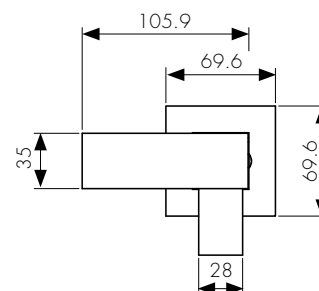

арт. 34777

**Смеситель для душа
скрытого монтажа
с гигиеническим душем**

цвет: хром
материал: латунь
картридж: $\varnothing$ 35 мм