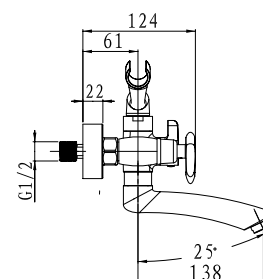

арт. 57022-1

цвет: бронзовый

арт. 57022-2

цвет: черный матовый

арт. 57122

Смеситель для ванны с двумя рукоятками

цвет: хром
 материал: латунь
 кранбукс: керамический
 излив: поворотный 140 мм
 дивертор: встроенный, керамический