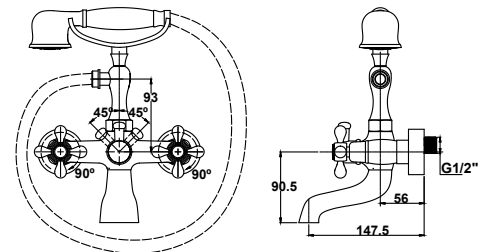

арт. 44222-3

цвет: золотой