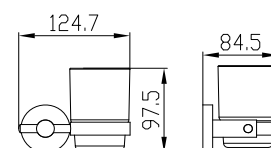

арт. KH-2003

Мыльница с настенным креплением

арт. KH-2004

Мыльница с настенным креплением

арт. KH-2005

Стакан с настенным креплением

арт. КН-2050

**Стакан двойной
с настенным креплением**