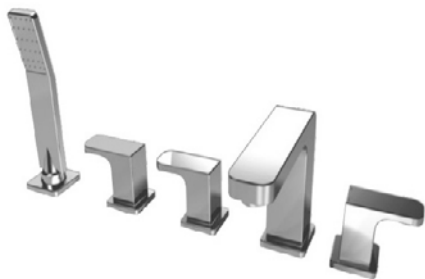

арт. 34322

**Смеситель с верхним душем
и изливом скрытого монтажа**

цвет: хром
материал: латунь
картридж: $\varnothing$ 35 мм
комплект: латунный излив,
латунный кронштейн душа
дивертор: автомат