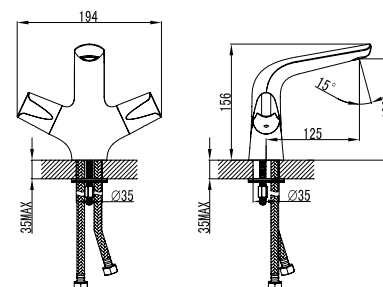

арт. 46111

**Смеситель для раковины
с двумя рукоятками**

цвет: хром
материал: латунь
кранбукс: керамический
излив: монолитный