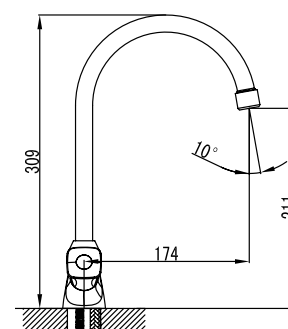

арт. 17233

**Смеситель для кухни
с двумя рукоятками**

цвет: хром
материал: латунь
кранбукс: керамический
излив: поворотный