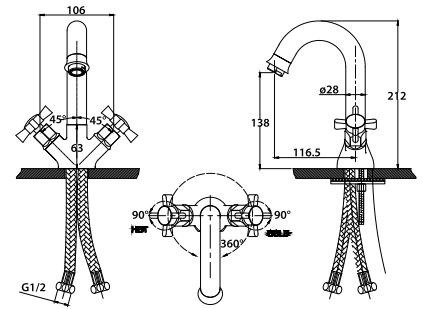

арт. 41011-1

Смеситель для раковины с двумя рукоятками

цвет: бронзовый
материал: латунь
кранбукс: керамический
излив: поворотный, литой, низкий