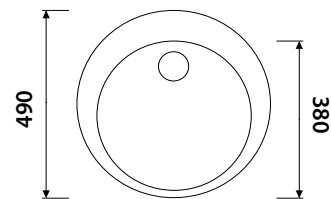

арт. KGM-490

Кухонная гранитная мойка Classic

размер: 490 x 220
комплект: сифон, крепеж

черный мрамор   серый   песочный мрамор

арт. KGM-510

Кухонная гранитная мойка Classic

размер: 510 x 220
комплект: сифон, крепеж

черный мрамор   белый   песочный   жасмин   серый   кофе   темно-коричневый   песочный мрамор

арт. KGMO-6250

Кухонная гранитная мойка Classic

размер: 620 x 500 x 200
комплект: сифон, крепеж

черный мрамор   белый   песочный   жасмин   серый   песочный мрамор

арт. KGM-7750

Кухонная гранитная мойка Classic

размер: 770 x 500 x 200
комплект: сифон, крепеж

черный мрамор   белый   песочный   жасмин   серый   песочный мрамор