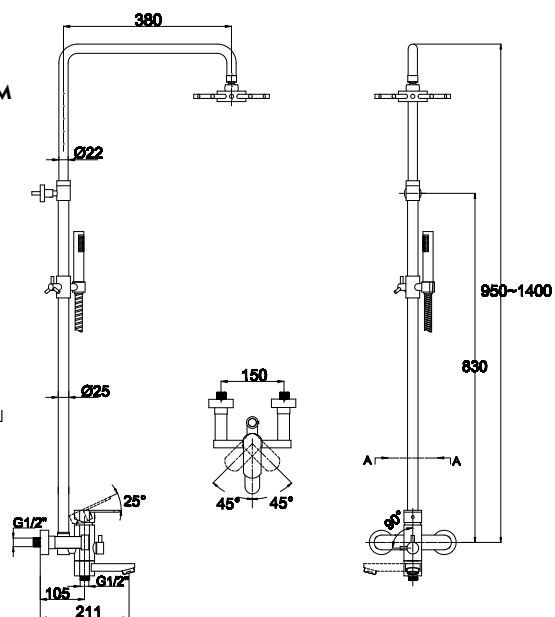

цвет: бронзовый
 материал: латунь
 картридж: \varnothing 35 мм
 излив: поворотный, короткий
 дивертор: керамический, переключение на душ поворотом излива
 релинг: латунный, регулируемый

арт. 62182

Душевая система 3-х режимная