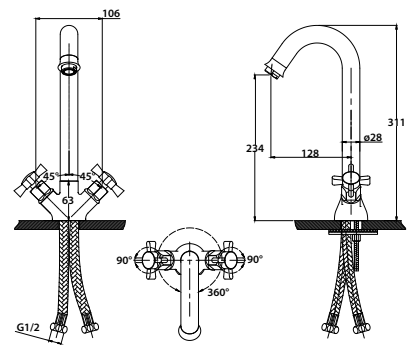

арт. 41033-1 Bronze

Смеситель для кухни с двумя рукоятками

цвет: бронзовый
материал: латунь
кранбукс: керамический
излив: поворотный, литой, высокий