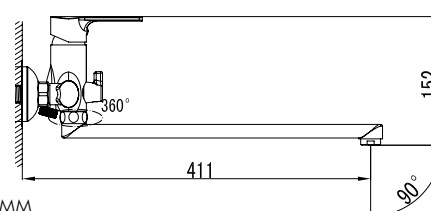

арт. 56055

**Смеситель для ванны
однорычажный**

цвет: хром
материал: латунь
картридж: $\varnothing$ 35 мм
излив: поворотный 350 мм
дивертор: встроенный,
керамический