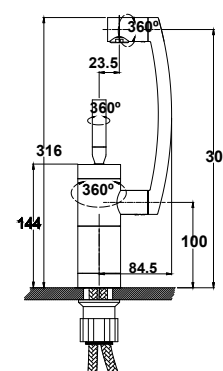

арт. 27011

**Смеситель для раковины
однорычажный**

цвет: хром
материал: латунь
картридж: $\varnothing$ 40 мм
излив: поворотный

арт. 27033

**Смеситель для кухни
однорычажный**

цвет: хром
материал: латунь
картридж: $\varnothing$ 40 мм
излив: поворотный
крепление: гайка

арт. 26066

**Смеситель для кухни
однорычажный, боковой**

цвет: хром
материал: латунь
картридж: $\varnothing$ 40 мм
излив: поворотный,
с вытяжной лейкой

арт. 26317

**Смеситель с душем
скрытого монтажа**

цвет: хром
материал: латунь
картридж: $\varnothing$ 35 мм