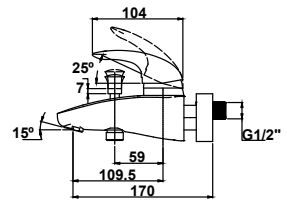

арт. 15022

**Смеситель для ванны
однорычажный**

цвет: хром
материал: латунь
картридж: $\varnothing$ 40 мм
излив: неповоротный,
короткий
дивертор: автомат

арт. 15033

**Смеситель для кухни
однорычажный**

цвет: хром
материал: латунь
картридж: $\varnothing$ 40 мм
излив: поворотный,
литой

арт. 15055

**Смеситель для ванны
однорычажный**

цвет: хром
материал: латунь
картридж: $\varnothing$ 40 мм
излив: поворотный 400 мм
дивертор: встроенный,
керамический

арт. 15133

**Смеситель для кухни
однорычажный**

цвет: хром
материал: латунь
картридж: $\varnothing$ 40 мм
излив: поворотный,
литой