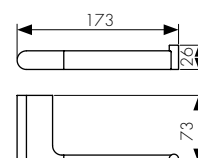

арт. КН-2726

Ершик с настенным креплением

цвет: черный матовый