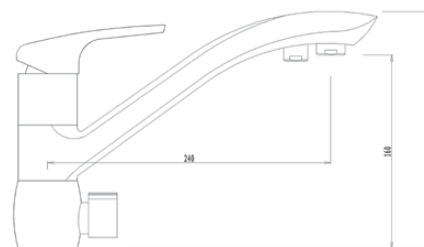

арт. 39066-3

цвет: бронзовый