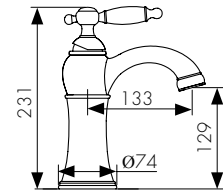

арт. 31411

**Смеситель для раковины
однорычажный**

цвет: золото
материал: латунь
картридж: $\varnothing$ 35 мм