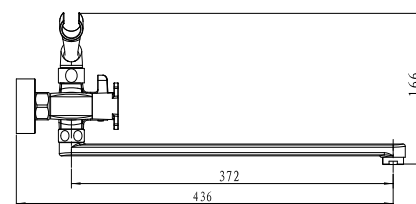

арт. 58055

**Смеситель для ванны
с двумя ручьятками**

цвет: хром
материал: латунь
кранбукс: керамический
излив: поворотный 400 мм
дивертор: встроенный,
керамический