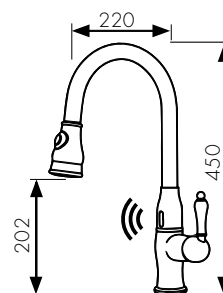

арт. 31366

**Сенсорный смеситель
для кухни**

цвет: хром
материал: латунь
картридж: $\varnothing$ 35 мм
излив: поворотный,
высокий,
с вытяжной лейкой
механизм: сенсор, ручной

арт. 31366-1

цвет: бронзовый