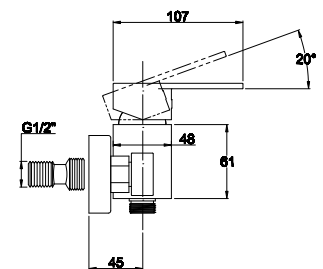

арт. 34077

**Смеситель для душа
однорычажный**

цвет: хром
материал: латунь
картридж: $\varnothing$ 35 мм