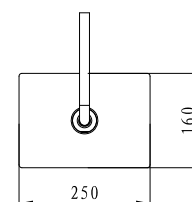

**Душевая система Trio с изливом
3-х режимная**

материал: латунь
кранбукс: керамический
излив: поворотный 140 мм
дивертор: керамический
релинг: латунный,
регулируемый

арт. 57288
цвет: хром

арт. 57288 Bronze
цвет: бронзовый