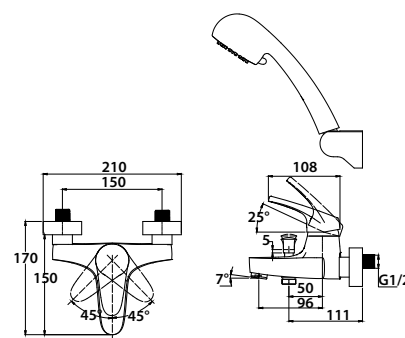

арт. 55022-4

**Смеситель для ванны
однорычажный**

цвет: белый
материал: латунь
картридж: \varnothing 40 мм
излив: неповоротный,
короткий
дивертор: керамический

арт. 55088
прежний артикул: 55215

**Смеситель для биде
однорычажный**