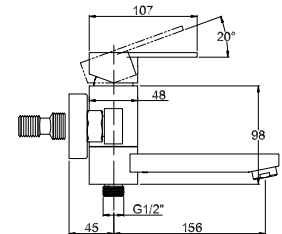

арт. 34022L

**Смеситель для ванны
однорычажный**

цвет: хром
материал: латунь
картридж: $\varnothing$ 35 мм
излив: поворотный 20 см
дивертор: скрытый,
переключение
поворотом излива