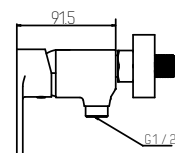

арт. 68022

**Смеситель для ванны
однорычажный**

цвет: хром
материал: латунь
картридж: $\varnothing$ 35 мм
излив: неповоротный,
короткий
дивертор: керамический

арт. 68077

**Смеситель для душа
однорычажный**

цвет: хром
материал: латунь
картридж: $\varnothing$ 35 мм

арт. 69044

**Смеситель для кухни
однорычажный, боковой**

цвет: хром
материал: латунь
картридж: $\varnothing$ 35 мм
излив: поворотный,
высокий