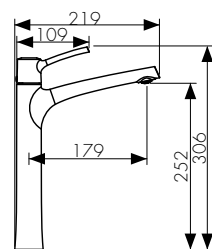

арт. 49133

**Смеситель для раковины
однорычажный**

цвет: хром
материал: латунь
картридж: $\varnothing$ 35 мм
излив: высокий