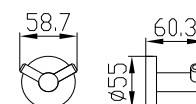

арт. KH-2009

Полка с полотенцедержателем

арт. KH-2008

Полотенцедержатель двойной

арт. KH-2007

Полотенцедержатель

арт. KH-2001

Полотенцедержатель трапециевидный

арт. KH-2002

Крючок двойной

арт. KH-2003

Мыльница с настенным креплением

арт. KH-2004

Мыльница с настенным креплением

арт. KH-2005

Стакан с настенным креплением