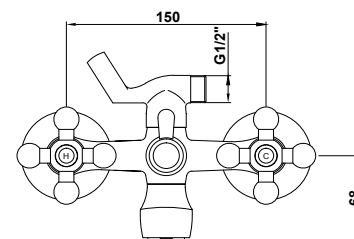

арт. 11044

**Смеситель для ванны
с двумя рукоятками**

цвет: хром
материал: латунь
кранбукс: керамический
излив: неповоротный,
короткий
дивертор: шаровой