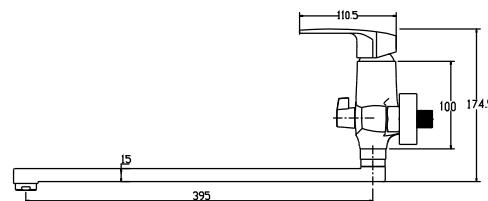

арт. 68055

**Смеситель для ванны
однорычажный**

цвет: хром
материал: латунь
картридж: $\varnothing$ 35 мм
излив: поворотный 400 мм
дивертор: встроенный,
керамический