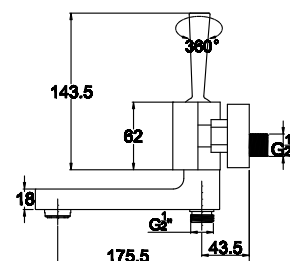

**Смеситель для ванны
однорычажный**

цвет: хром
материал: латунь
картридж: $\varnothing$ 35 мм
излив: поворотный,
короткий
дивертор: скрытый,
переключение
поворотом излива

арт. 65077

**Смеситель для душа
однорычажный**

цвет: хром
материал: латунь
картридж: $\varnothing$ 35 мм