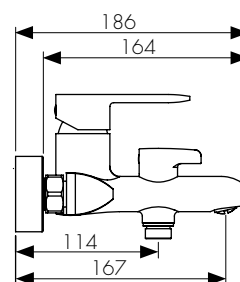

арт. 62022

**Смеситель для ванны
однорычажный**

цвет: хром
материал: латунь
картридж: $\varnothing$ 35 мм
излив: неповоротный,
короткий
дивертор: керамический