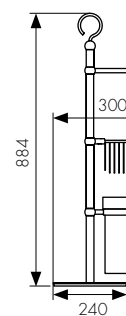

арт. КН-4615

Стойка для ванной комнаты

цвет: бронзовый