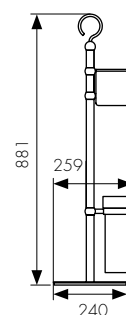

арт. КН-2615

Стойка для ванной комнаты

цвет: хром