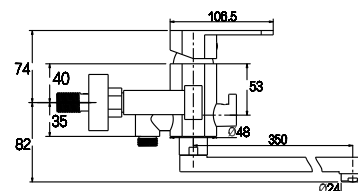

арт. 34155

**Смеситель для ванны
однорычажный**

цвет: хром
материал: латунь
картридж: $\varnothing$ 35 мм
излив: поворотный 350 мм
дивертор: встроенный,
керамический