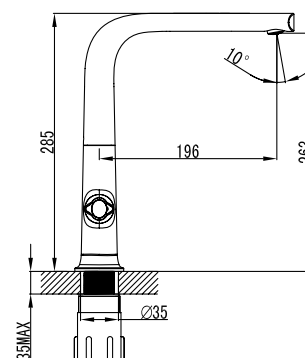

арт. 17133

**Смеситель для кухни
с двумя рукоятками**

цвет: хром
материал: латунь
кранбукс: керамический
излив: поворотный