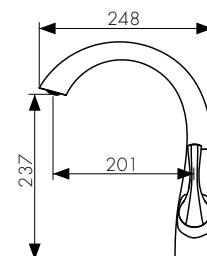

арт. 48033

**Смеситель для кухни
однорычажный, боковой**

цвет: хром
материал: латунь
картридж: $\varnothing$ 35 мм
излив: поворотный,
высокий