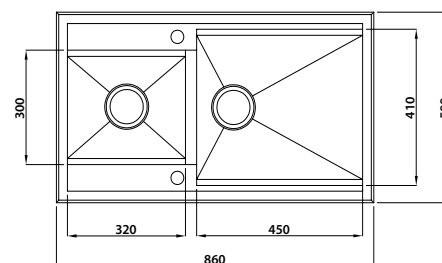

толщина: 1,2 мм

комплект: сифон, крепеж

арт. KT2M-8650

**Кухонная мойка
из нержавеющей стали**

размер: 860 x 500 x 220

толщина: 1,2 мм

комплект: сифон, крепеж

арт. KT2M-1051