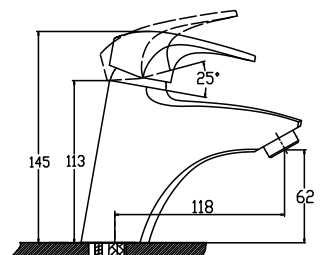

арт. 68011

**Смеситель для раковины
однорычажный**

цвет: хром
материал: латунь
картридж: $\varnothing$ 35 мм