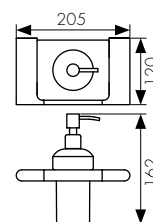

арт. КН-2720

Бумагодержатель

цвет: черный матовый