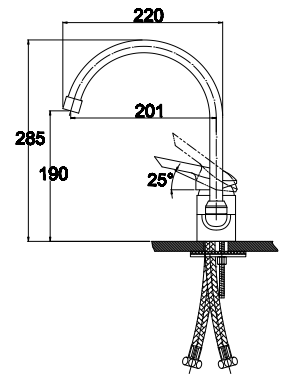

цвет: хром
материал: латунь
картридж: термостатический
дивертор: автомат, керамический

арт. 19044

**Смеситель для кухни
однорычажный, боковой**

цвет: хром
материал: латунь
картридж: \varnothing 40 мм
излив: поворотный,
высокий