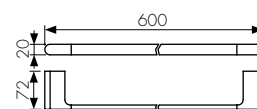

арт. KH-2721

Полотенцедержатель

цвет: черный матовый