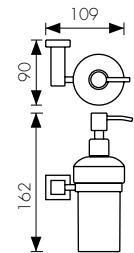

арт. КН-4320

Бумагодержатель

цвет: бронзовый