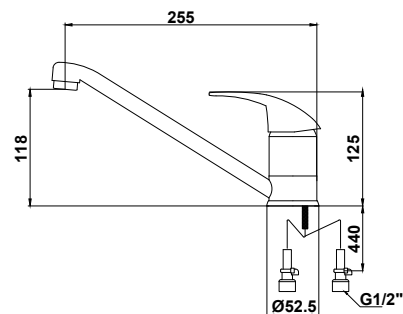

цвет: хром
материал: латунь
картридж: \varnothing 35 мм
излив: поворотный,
высокий

**арт. 13144-3**

цвет: бронзовый

**арт. 13144-5**

цвет: серебро

арт. 14133

**Смеситель для кухни
однорычажный**

цвет: хром
 материал: латунь
 картридж: Ø 40 мм
 излив: поворотный