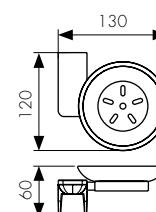

арт. KH-1503

Мыльница с настенным креплением