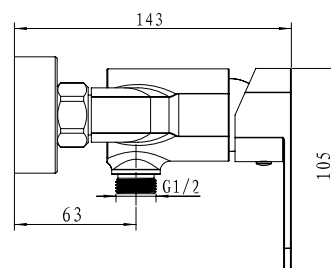

арт. 34477-1 Bronze

**Смеситель для душа
однорычажный**

цвет: бронзовый
материал: латунь
картридж: $\varnothing$ 35 мм

арт. 34088

**Смеситель для раковины
с гигиеническим душем**

цвет: хром
материал: латунь
картридж: $\varnothing$ 35 мм

арт. 34088-1

цвет: бронзовый

арт. 34088-4

цвет: белый

арт. 34777

**Смеситель для душа
скрытого монтажа
с гигиеническим душем**

цвет: хром
материал: латунь
картридж: $\varnothing$ 35 мм