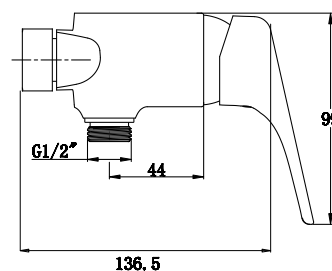

**Смеситель для душа
однорычажный**

цвет: хром
материал: латунь
картридж: $\varnothing 35$ мм