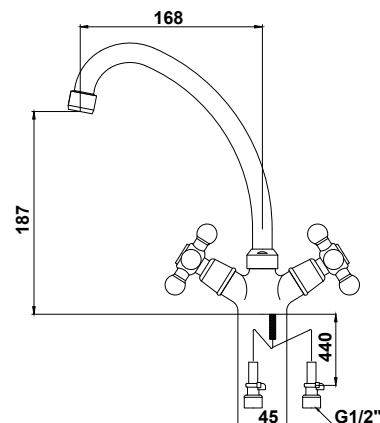

арт. 11063

**Смеситель для кухни
с двумя ручьятками**

цвет: хром
материал: латунь
кранбукс: керамический
излив: поворотный

арт. 11062

**Смеситель для кухни
с двумя ручьятками**

цвет: хром
материал: латунь
кранбукс: керамический
излив: поворотный

арт. 11211

**Смеситель для раковины
с двумя ручьятками**

цвет: хром
материал: латунь
кранбукс: керамический
излив: поворотный

арт. 11255

**Смеситель для ванны
с двумя ручьятками**

цвет: хром
материал: латунь
кранбукс: керамический
излив: поворотный 220 мм
дивертор: керамический