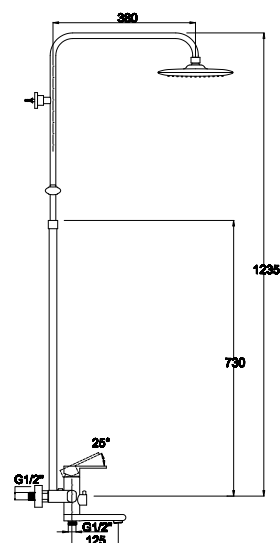

арт. 33182

**Душевая система Агепс с изливом
3-х режимная**

цвет: хром
материал: латунь
картридж: $\varnothing$ 35 мм
излив: поворотный,
короткий
дивертор: 3-х позиционный,
картриджный
релинг: латунный,
регулируемый
цвет душа: черный