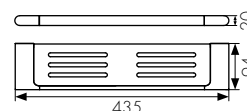

арт. KH-2700
Бумагодержатель

арт. KH-2706

Ершик с настенным креплением

KAISER **Аксессуары для ванной комнаты** FRANCO BL

арт. KH-2729

Полка настенная

цвет: черный матовый

арт. KH-2728