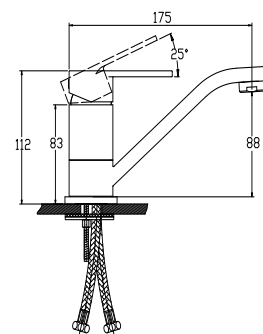

арт. 64111

Смеситель для раковины
однорычажный

цвет: хром
материал: латунь
картридж: $\varnothing$ 40 мм
излив: поворотный 15 см