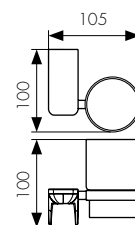

Мыльница с настенным креплением

цвет: бронзовый

арт. KH-4505

Стакан с настенным креплением

цвет: бронзовый

арт. KH-4512

Держатель

цвет: бронзовый