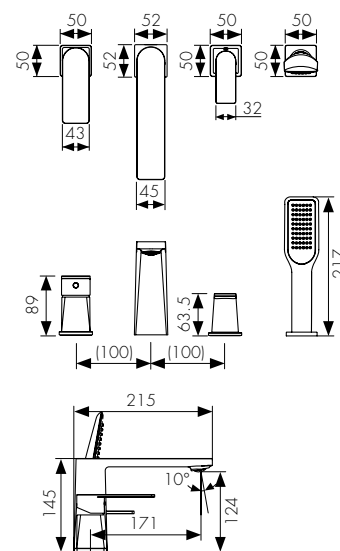

**Смеситель для душа
однорычажный**

цвет: хром
материал: латунь
картридж: \varnothing 35 мм

арт. 70122

**Смеситель для ванны
на четыре отверстия**

цвет: хром
материал: латунь
картридж: \varnothing 35 мм
излив: литой
дивертор: керамический