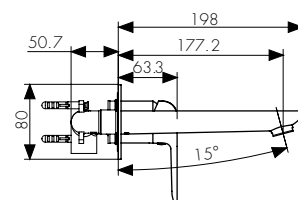

арт. 69011

**Смеситель для раковины
однорычажный**

цвет: хром
материал: латунь
картридж: $\varnothing$ 35 мм

арт. 69311

**Смеситель для раковины
скрытого монтажа
однорычажный**

цвет: хром
материал: латунь
картридж: $\varnothing$ 35 мм

арт. 69022

**Смеситель для ванны
однорычажный**

цвет: хром
материал: латунь
картридж: $\varnothing$ 35 мм
излив: неповоротный,
короткий
дивертор: керамический

арт. 69055

**Смеситель для ванны
однорычажный**

цвет: хром
материал: латунь
картридж: $\varnothing$ 35 мм
излив: поворотный 400мм
дивертор: встроенный,
керамический