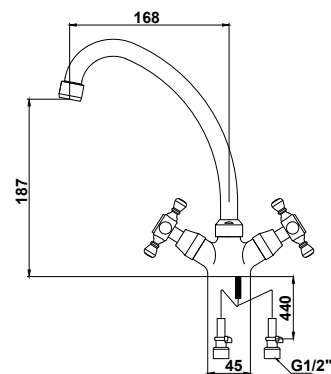

арт. 11073

Смеситель для кухни с двумя рукоятками

цвет: хром
материал: латунь
кранбукс: керамический
излив: поворотный