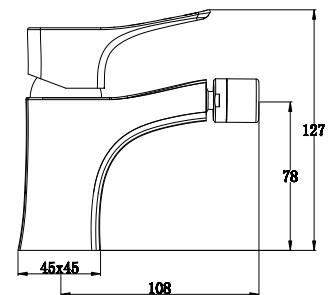

арт. 76088

**Смеситель для биде
однорычажный**

цвет: хром
материал: латунь
картридж: $\varnothing$ 35 мм