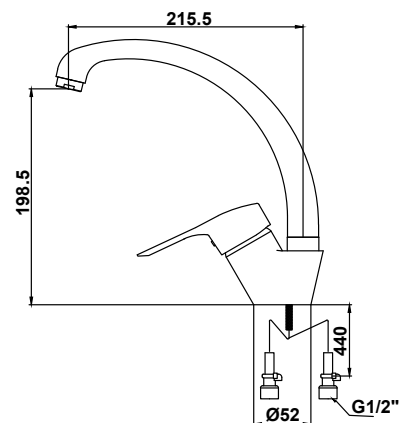

арт. 20433

**Смеситель для кухни
однорычажный**

цвет: хром
материал: латунь
картридж: \varnothing 40 мм
излив: поворотный

арт. 21144

**Смеситель для кухни
однорычажный, боковой**

цвет: хром
 материал: латунь
 картридж: \varnothing 40 мм
 излив: поворотный,
 высокий
 крепление: гайка