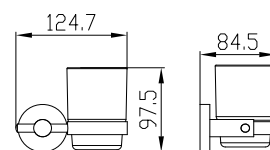

Мыльница с настенным креплением

цвет: бронзовый

арт. КН-4105

Стакан с настенным креплением

цвет: бронзовый

арт. КН-4100

Бумагодержатель

цвет: бронзовый