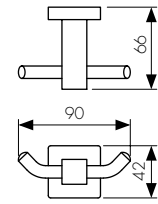

арт. КН-4304

Мыльница с настенным креплением

цвет: бронзовый