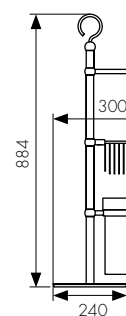

арт. КН-2610

Стойка для ванной комнаты

цвет: хром

арт. КН-4610

Стойка для ванной комнаты

цвет: бронзовый

арт. КН-2615

Стойка для ванной комнаты

цвет: хром

арт. КН-4615

Стойка для ванной комнаты

цвет: бронзовый