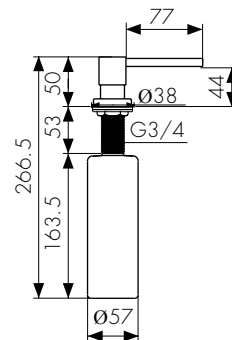

арт. KH-3021

цвет: бронзовый