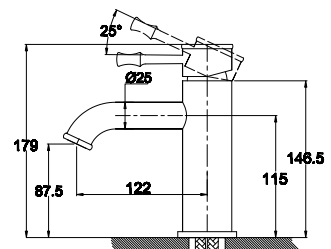

арт. 51011-1 Antique

**Смеситель для раковины
однорычажный**

цвет: бронзовый
материал: латунь
картридж: $\varnothing$ 35 мм
крепление: гайка