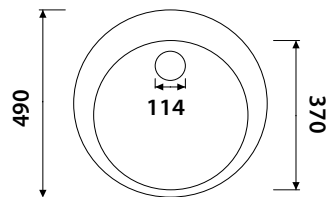

**Кухонная мойка
из нержавеющей стали**

размер: 1000 x 510 x 220

толщина: 1,2 мм

комплект: сифон, крепеж

арт. KSS-490

Кухонная мойка врезная из нержавеющей стали

размер: 490 x 180
толщина: 0,8 мм
комплект: сифон, крепеж