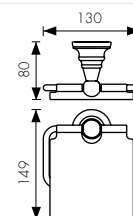

арт. КН-2200

Бумагодержатель