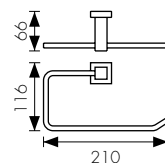

арт. KH-2302
Крючок двойной