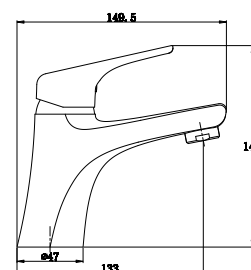

арт. 00066

**Смеситель для кухни
однорычажный, боковой**

цвет: хром
материал: латунь
картридж: \varnothing 35 мм
излив: высокий,
с гибким изливом

арт. 00011

**Смеситель для раковины
однорычажный**

цвет: хром
материал: латунь
картридж: \varnothing 35 мм