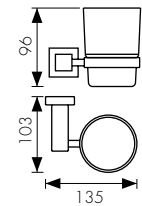

Мыльница с настенным креплением

цвет: бронзовый

арт. КН-4305

Стакан с настенным креплением

цвет: бронзовый

арт. КН-4312

Держатель

цвет: бронзовый