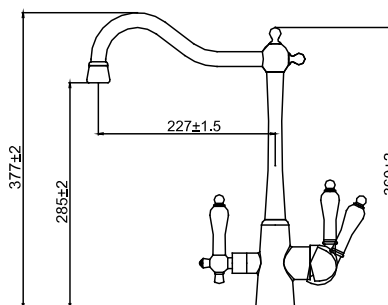

арт. 31744-5

цвет: серебро

арт. 31844

**Смеситель для кухни
однорычажный, боковой**

цвет: хром
 материал: латунь
 картридж: \varnothing 35 мм
 излив: поворотный,
 высокий,
 под фильтр
 дивертор: керамический