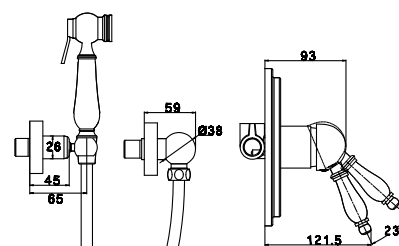

арт. 31017-1

Смеситель для душа скрытого монтажа с гигиеническим душем

цвет: бронзовый
материал: латунь
картридж: $\varnothing$ 35 мм