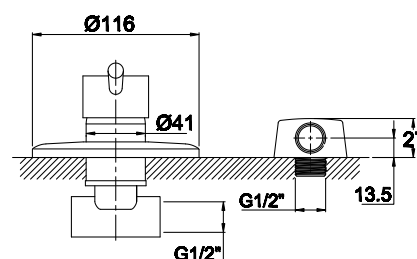

арт. 26017-1 Bronze

**Смеситель для душа
скрытого монтажа**

цвет: бронзовый
материал: латунь
картридж: $\varnothing 35$ мм
комплект: подключение душа
(латунь)