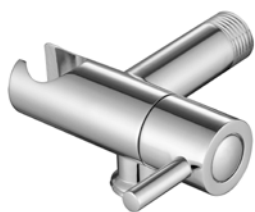

**Декоративный
отражатель**
материал: нерж. сталь
арт. 0311
размер: 1"
арт. 0312
размер: 1/2"
арт. 0313
размер: 3/4"

арт. 0049
Кронштейн
для соединения шланга
с переключателем
материал: латунь