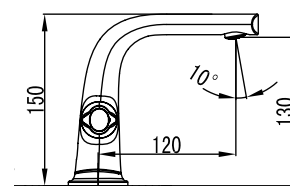

арт. 17111

**Смеситель для раковины
с двумя рукоятками**

цвет: хром
материал: латунь
кранбукс: керамический
излив: монолитный