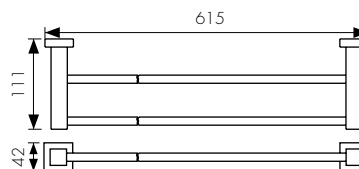

арт. КН-4206

Ершик с настенным креплением

цвет: бронзовый

KAISER **Аксессуары для ванной комнаты CANON**

арт. КН-2309

Полка с полотенцедержателем

арт. КН-2308

Полотенцедержатель двойной