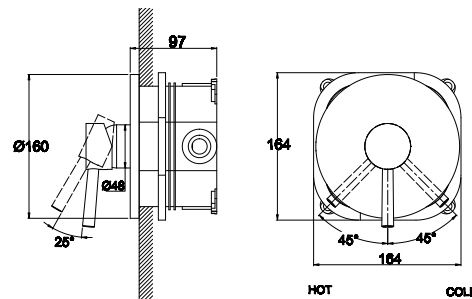

арт. 26117

**Смеситель для душа
скрытого монтажа**

цвет: хром
материал: латунь
картридж: $\varnothing 35$ мм