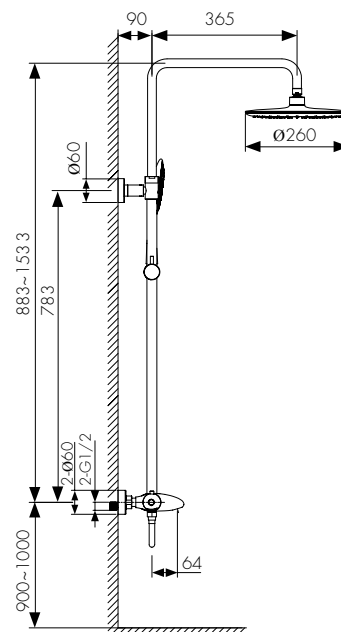

арт. 07177

Душевая система Plane с термостатом

цвет: хром
материал: латунь
картридж: термостатический
дивертор: керамический
релинг: латунный, регулируемый

арт. 07182

Душевая система Plane с термостатом

цвет: хром
материал: латунь
картридж: термостатический
дивертор: керамический
излив: неповоротный, короткий
релинг: латунный, регулируемый