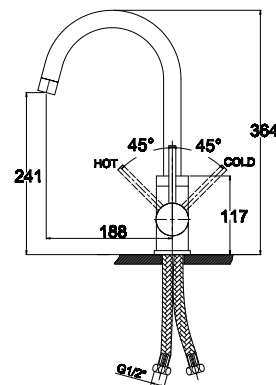

арт. 26844

**Смеситель для кухни
однорычажный, боковой**

цвет: хром
материал: латунь
картридж: $\varnothing$ 35 мм
излив: поворотный,
высокий