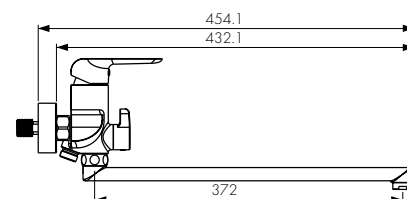

арт. 69055

**Смеситель для ванны
однорычажный**

цвет: хром
материал: латунь
картридж: $\varnothing$ 35 мм
излив: поворотный 400мм
дивертор: встроенный,
керамический