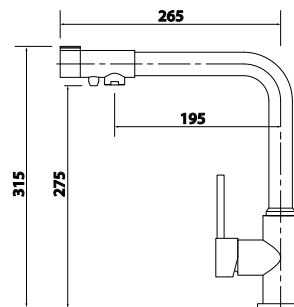

арт. 13044-1
цвет: старая бронза