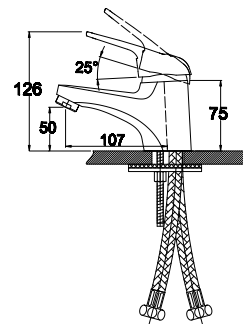

**Смеситель для раковины
однорычажный**

цвет: хром
материал: латунь
картридж: $\varnothing 40$ мм

арт. 12088

**Смеситель для раковины
с гигиеническим душем**

цвет: хром
материал: латунь
картридж: $\varnothing 40$ мм