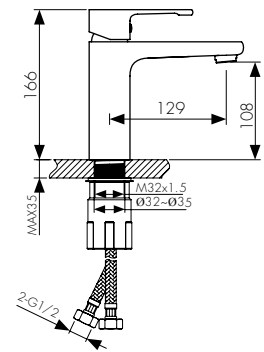

арт. 01011-2

**Смеситель для раковины
однорычажный**

цвет: черный матовый
материал: латунь
картридж: $\varnothing$ 35 мм

арт. 01111

**Смеситель для раковины
однорычажный**

цвет: хром
материал: латунь
картридж: $\varnothing$ 35 мм
излив: высокий