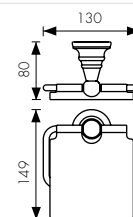

арт. КН-4206

Ершик с настенным креплением

цвет: бронзовый