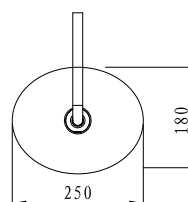

**Душевая система Trio с изливом
3-х режимная**

материал: латунь
кранбукс: керамический
излив: поворотный 140 мм
дивертор: керамический
релинг: латунный,
регулируемый

арт. 57288
цвет: хром

арт. 57288 Bronze
цвет: бронзовый