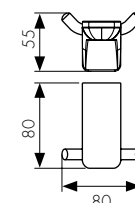

арт. KH-4503

Мыльница с настенным креплением

цвет: бронзовый