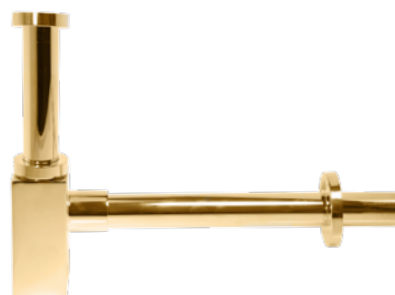

арт. 958L An
Сифон для раковины
цвет: бронзовый
материал: латунь

арт. 958L Bl
Сифон для раковины
цвет: черный матовый
материал: латунь

арт. 958K
Сифон для раковины
цвет: хром
материал: латунь

арт. 958K Gold
Сифон для раковины
цвет: золотой
материал: латунь