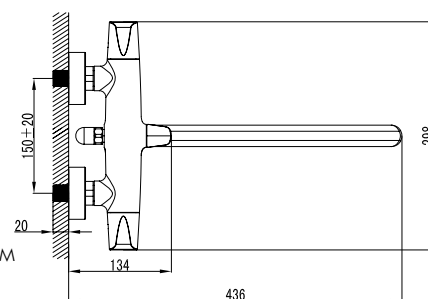

арт. 46111

**Смеситель для раковины
с двумя рукоятками**

цвет: хром
материал: латунь
кранбукс: керамический
излив: монолитный

арт. 46155

**Смеситель для ванны
с двумя рукоятками**

цвет: хром
материал: латунь
кранбукс: керамический
излив: поворотный 350 мм
дивертор: керамический