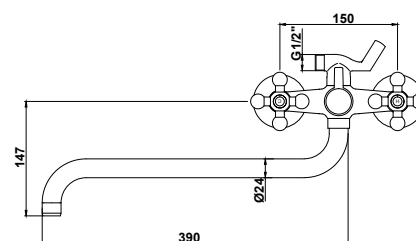

арт. 11056

Смеситель для ванны с двумя рукоятками

цвет: хром
материал: латунь
кранбукс: керамический
излив: поворотный 400 мм
дивертор: картриджный