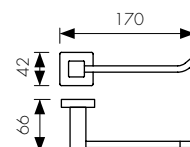

арт. KH-2311
Бумагодержатель