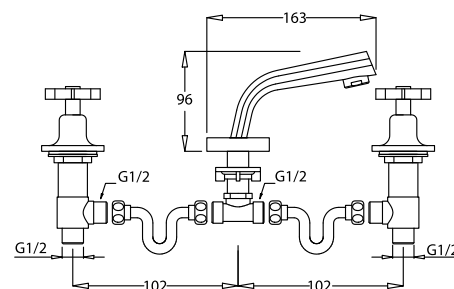

арт. 47122

**Смеситель для раковины
на три отверстия**

цвет: хром
 материал: латунь
 кранбукс: керамический
 крепление: латунные гайки

арт. 47222

**Смеситель для раковины
на три отверстия**

цвет: хром
 материал: латунь
 кранбукс: керамический
 крепление: латунные гайки