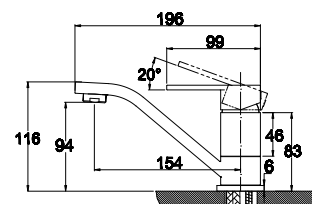

арт. 34010

**Смеситель для раковины
однорычажный**

цвет: хром
материал: латунь
картридж: $\varnothing$ 35 мм
излив: поворотный 15 см

арт. 34010-1

цвет: бронзовый