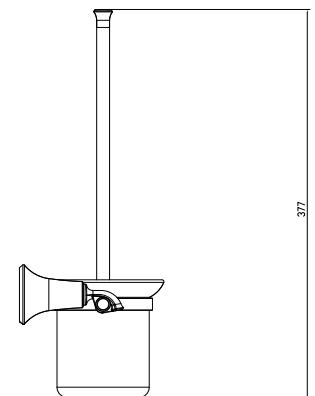

арт. КН-4006

Ершик с настенным креплением

цвет: бронзовый