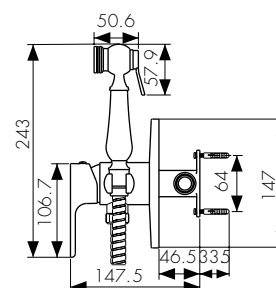

цвет: хром
 материал: латунь
 картридж: \varnothing 35 мм
 излив: поворотный 350 мм
 дивертор: встроенный,
 керамический

**арт. 74188****Смеситель
скрытого монтажа
с гигиеническим душем**

цвет: хром
 материал: латунь
 картридж: \varnothing 35 мм