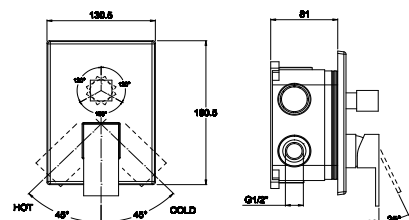

арт. 34377

**Смеситель для душа
скрытого монтажа
с гигиеническим душем**

цвет: хром
материал: латунь
картридж: $\varnothing$ 35 мм