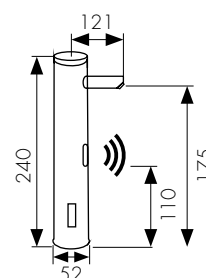

Сенсорный смеситель для раковины

цвет: хром
материал: латунь
излив: высокий
механизм: сенсор