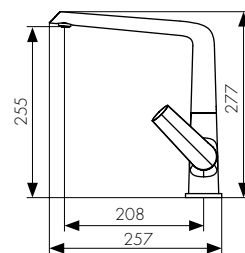

арт. 08044

**Смеситель для кухни
однорычажный, боковой**

цвет: хром
материал: латунь
картридж: $\varnothing$ 35 мм
излив: поворотный,
высокий