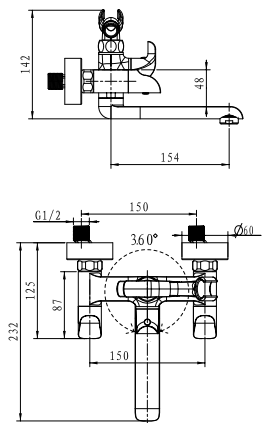

арт. 42022

Смеситель для ванны с двумя рукоятками

цвет: хром
материал: латунь
кранбукс: керамический
излив: поворотный 170мм, короткий
дивертор: керамический