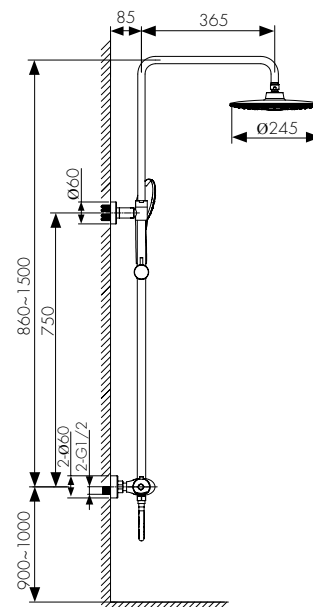

цвет: хром
 материал: латунь
 картридж: термостатический
 дивертор: керамический
 излив: неповоротный, короткий
 релинг: латунный, регулируемый

арт. 07177

Душевая система Plane с термостатом

цвет: хром
 материал: латунь
 картридж: термостатический
 дивертор: керамический
 релинг: латунный, регулируемый