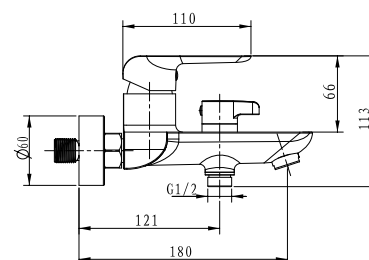

арт. 69122

**Смеситель для ванны
однорычажный**

цвет: белый, хром
материал: латунь
картридж: $\varnothing$ 35 мм
излив: неповоротный,
короткий
дивертор: керамический