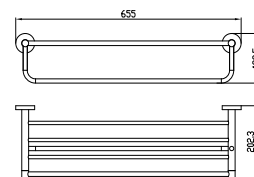

арт. КН-4700

Бумагодержатель

цвет: бронзовый

арт. КН-4706

Ершик с настенным креплением

цвет: бронзовый

арт. KH-2009

Полка с полотенцедержателем