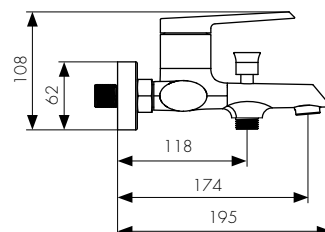

арт. 08022

**Смеситель для ванны
однорычажный**

цвет: хром
материал: латунь
картридж: $\varnothing$ 25 мм
излив: неповоротный,
короткий
дивертор: керамический