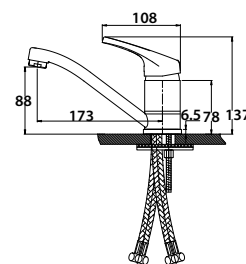

**Смеситель для раковины
однорычажный**

цвет: хром
материал: латунь
картридж: $\varnothing$ 40 мм
излив: поворотный 15 см