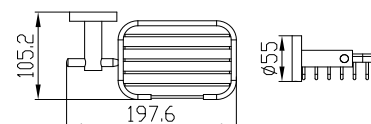

арт. KH-2004

Мыльница с настенным креплением