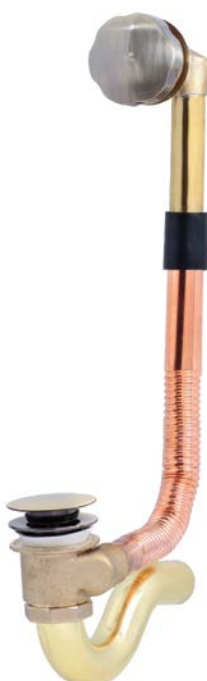

арт. 8004 Antique
Обвязка для ванны
автомат
цвет: бронзовый
материал: латунь