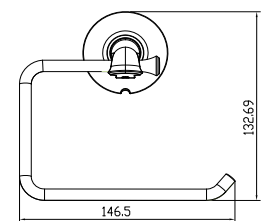

арт. КН-4001

Полотенцедержатель круглый

цвет: бронзовый

арт. КН-4002

Крючок двойной

цвет: бронзовый

арт. КН-4003

Мыльница с настенным креплением

цвет: бронзовый

арт. КН-4005

Стакан с настенным креплением

цвет: бронзовый

арт. КН-4015

Стакан двойной с настенным креплением

цвет: бронзовый

арт. КН-4000

Бумагодержатель

цвет: бронзовый

арт. КН-4006

Ершик с настенным креплением

цвет: бронзовый