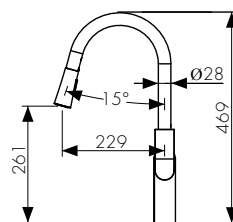

арт. 59044

**Смеситель для кухни
однорычажный, боковой**

цвет: хром
материал: латунь
картридж: $\varnothing$ 35 мм
излив: поворотный,
высокий,
с вытяжной лейкой