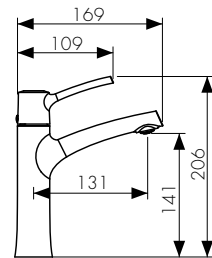

арт. 49111

**Смеситель для раковины
однорычажный**

цвет: хром
материал: латунь
картридж: $\varnothing$ 35 мм