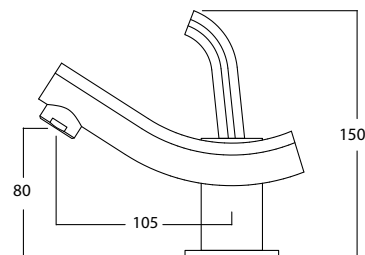

арт. 47011

**Смеситель для раковины
однорычажный**

цвет: хром
материал: латунь
картридж: $\varnothing$ 25 мм
крепление: латунная гайка