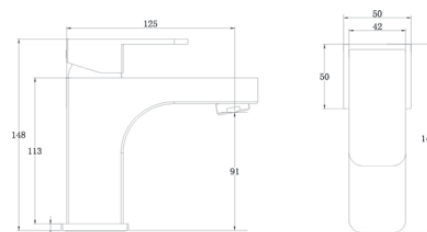

арт. 34088

**Смеситель для раковины
с гигиеническим душем**

цвет: хром
материал: латунь
картридж: $\varnothing$ 35 мм

арт. 34088-1

цвет: бронзовый