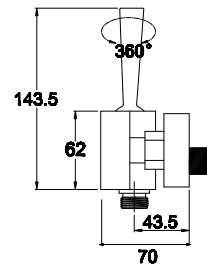

арт. 65177

**Смеситель для душа
однорычажный**

цвет: хром
материал: латунь
картридж: $\varnothing$ 35 мм