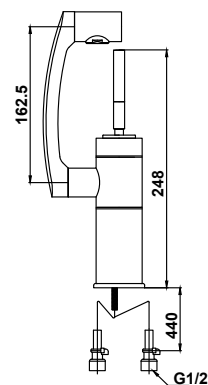

арт. 27033

**Смеситель для кухни
однорычажный**

цвет: хром
материал: латунь
картридж: $\varnothing$ 40 мм
излив: поворотный
крепление: гайка