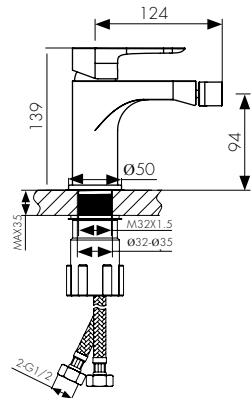

арт. 05111-2

**Смеситель для раковины
однорычажный**

цвет: черный матовый
материал: латунь
картридж: \varnothing 35 мм
излив: высокий

арт. 05088

**Смеситель для биде
однорычажный**

цвет: хром
материал: латунь
картридж: \varnothing 35 мм