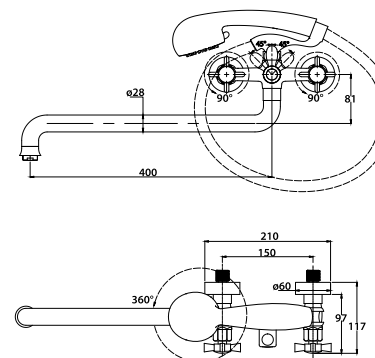

арт. 41055

**Смеситель для ванны
с двумя рукоятками**

цвет: хром
материал: латунь
кранбукс: керамический
излив: поворотный 400 мм
дивертор: керамический