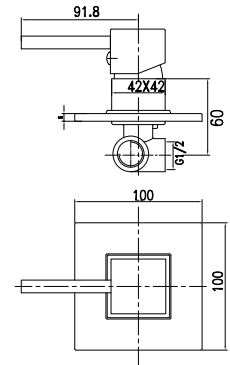

арт. 25017

**Смеситель для душа
скрытого монтажа**

цвет: хром
материал: латунь
картридж: $\varnothing$ 35 мм