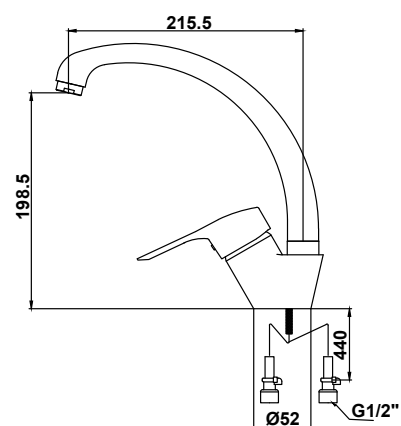

арт. 21044

**Смеситель для кухни
однорычажный, боковой**

цвет: хром
материал: латунь
картридж: $\varnothing$ 40 мм
излив: поворотный,
высокий

арт. 21544

цвет: серебро