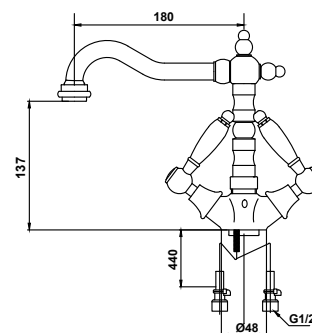

арт. 31011

**Смеситель для раковины
с двумя рукоятками**

цвет: хром
материал: латунь
кранбукс: керамический
излив: поворотный