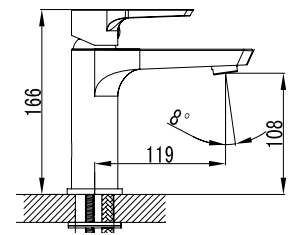

арт. 60011

**Смеситель для раковины
однорычажный**

цвет: белый, хром
материал: латунь
картридж: $\varnothing$ 35 мм

арт. 60044

**Смеситель для кухни
однорычажный, боковой**

цвет: белый, хром
материал: латунь
картридж: $\varnothing$ 35 мм
излив: поворотный, литой

арт. 60111

**Смеситель для раковины
однорычажный**

цвет: хром
материал: латунь
картридж: $\varnothing$ 35 мм

арт. 60144

**Смеситель для кухни
однорычажный, боковой**

цвет: хром
материал: латунь
картридж: $\varnothing$ 35 мм
излив: поворотный, литой
крепление: гайка