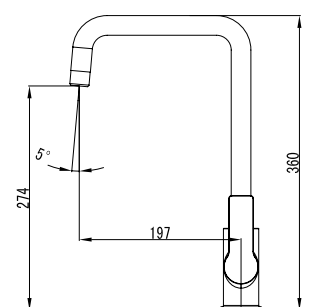

арт. 56044

**Смеситель для кухни
однорычажный, боковой**

цвет: хром
материал: латунь
картридж: $\varnothing$ 35 мм
излив: поворотный,
высокий