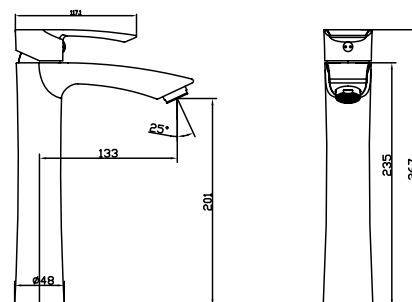

арт. 67033

**Смеситель для раковины
однорычажный**

цвет: хром
материал: латунь
картридж: $\varnothing$ 35 мм
излив: высокий