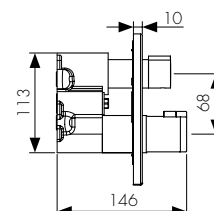

арт. 08077

**Смеситель скрытого монтажа
с переключением на душ**

цвет: хром
материал: латунь
картридж: термостатический
дивертор: керамический