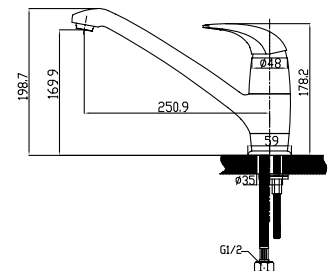

арт. 15133

**Смеситель для кухни
однорычажный**

цвет: хром
материал: латунь
картридж: $\varnothing$ 40 мм
излив: поворотный,
литой