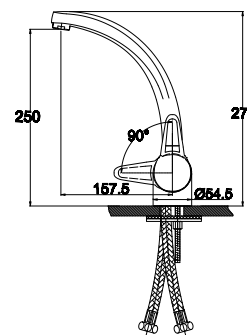

арт. 12055-6

цвет: серебро