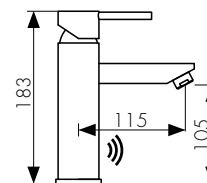

арт. 38311

Сенсорный смеситель для раковины

цвет: хром
материал: латунь
картридж: $\varnothing$ 35 мм
механизм: сенсор, ручной