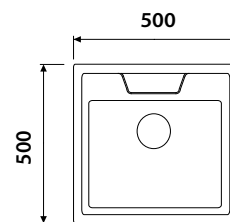

арт. KSS-5050

Кухонная мойка накладная из нержавеющей стали

размер: 500 x 500 x 180

толщина: 0,8 мм

комплект: сифон

арт. KSS-6050

Кухонная мойка накладная из нержавеющей стали

размер: 600 x 500 x 180

толщина: 0,8 мм

комплект: сифон