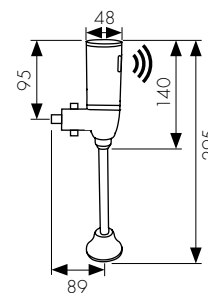

арт. 3800

Кран для писсуара

цвет: хром
материал: латунь
механизм: сенсор