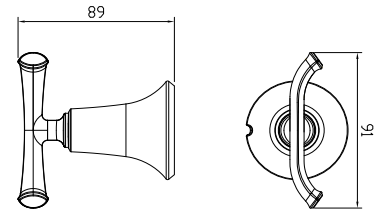

арт. КН-4003

Мыльница с настенным креплением

цвет: бронзовый

арт. КН-4005

Стакан с настенным креплением

цвет: бронзовый

арт. КН-4015

Стакан двойной с настенным креплением