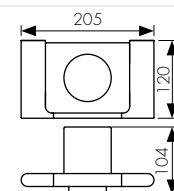

арт. KH-2706

Ершик с настенным креплением

KAISER **Аксессуары для ванной комнаты** FRANCO BL

арт. KH-2729

Полка настенная

цвет: черный матовый

арт. KH-2728

Полотенцедержатель двойной

цвет: черный матовый

арт. KH-2727

Полотенцедержатель

цвет: черный матовый

арт. KH-2721

Полотенцедержатель

цвет: черный матовый

арт. KH-2722

Крючок

цвет: черный матовый

арт. KH-2724

Мыльница с настенным креплением

цвет: черный матовый

арт. KH-2725

Стакан с настенным креплением

цвет: черный матовый