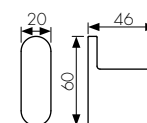

арт. KH-2722

Крючок

цвет: черный матовый

арт. KH-2724

Мыльница с настенным креплением

цвет: черный матовый

арт. KH-2725

Стакан с настенным креплением