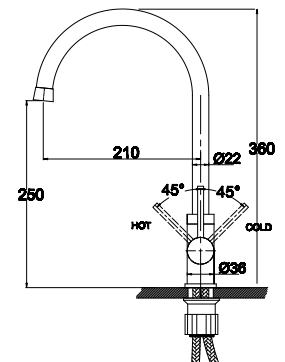

цвет: черный матовый

арт. 26344

**Смеситель для кухни
однорычажный, боковой**

цвет: хром
 материал: латунь
 картридж: \varnothing 25 мм
 излив: поворотный,
 высокий
 крепление: латунная гайка

арт. 26633

**Смеситель для кухни
однорычажный, боковой**