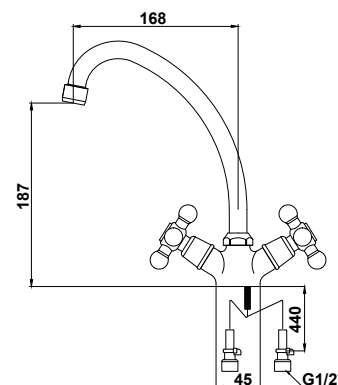

арт. 11062

**Смеситель для кухни
с двумя ручьятками**

цвет: хром
материал: латунь
кранбукс: керамический
излив: поворотный