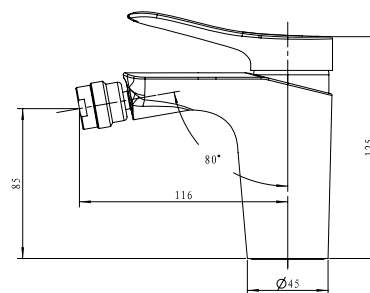

арт. 74088

**Смеситель для биде
однорычажный**

цвет: хром
материал: латунь
картридж: $\varnothing$ 35 мм