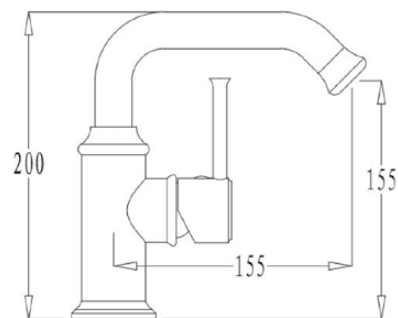

арт. 26211

**Смеситель для раковины
однорычажный, боковой**

цвет: хром
материал: латунь
картридж: $\varnothing$ 35 мм
излив: поворотный,
короткий
крепление: латунная гайка