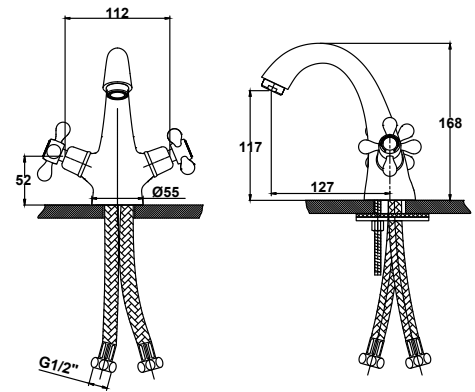

**Смеситель для раковины
с двумя ручками**

цвет: хром
материал: латунь
кранбукс: керамический
излив: монолитный

арт. 44311-2

цвет: старая бронза