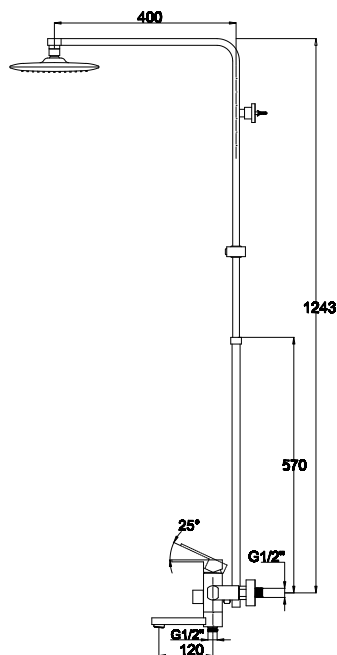

Душевая система Sonata с изливом
3-х режимная

цвет: хром
материал: латунь
картридж: $\varnothing$ 35 мм
излив: поворотный,
короткий
дивертор: 3-х позиционный,
картриджный
релинг: латунный,
регулируемый

арт. 34182

цвет душа: серый