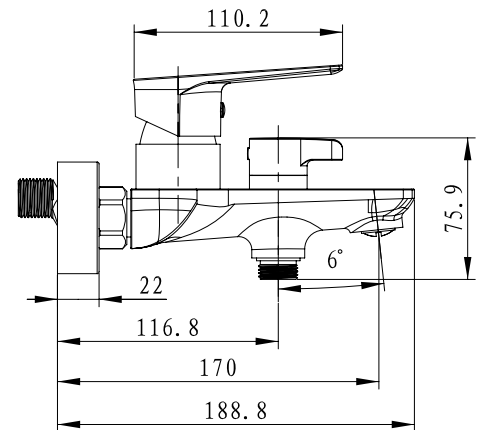

арт. 60022

**Смеситель для ванны
однорычажный**

цвет: белый, хром
материал: латунь
картридж: $\varnothing$ 35 мм
излив: неповоротный,
короткий
дивертор: керамический