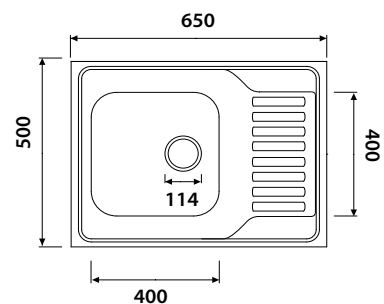

комплект: сифон

арт. KSS-6550L

Кухонная мойка врезная из нержавеющей стали

размер: 650 x 500 x 180

толщина: 0,8 мм

комплект: сифон

арт. KSS-6550R

Кухонная мойка врезная из нержавеющей стали