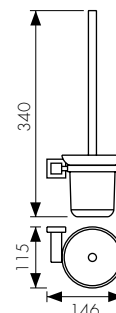

арт. KH-4306

Ершик с настенным креплением

цвет: бронзовый

KAISER **Аксессуары для ванной комнаты** GLORY

арт. KH-1509

Полка с полотенцедержателем

арт. KH-1508

Полотенцедержатель двойной

арт. KH-1507

Полотенцедержатель

арт. KH-1501

Полотенцедержатель

арт. KH-1502

Крючок двойной

арт. KH-1503

Мыльница с настенным креплением