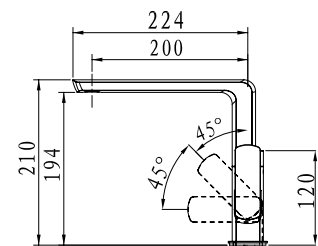

арт. 51044-1 Antique

**Смеситель для кухни
однорычажный, боковой**

цвет: бронзовый
материал: латунь
картридж: $\varnothing$ 35 мм
излив: поворотный,
высокий
крепление: гайка

арт. 51011-1 Antique

**Смеситель для раковины
однорычажный**

цвет: бронзовый
материал: латунь
картридж: $\varnothing$ 35 мм
крепление: гайка

арт. 51022-1 Antique

**Смеситель для ванны
однорычажный**

цвет: бронзовый
материал: латунь
картридж: $\varnothing$ 35 мм
излив: поворотный,
короткий
дивертор: скрытый,
переключение
поворотом излива

арт. 53044

**Смеситель для кухни
однорычажный, боковой**

цвет: хром
материал: латунь
картридж: $\varnothing$ 25 мм
излив: поворотный