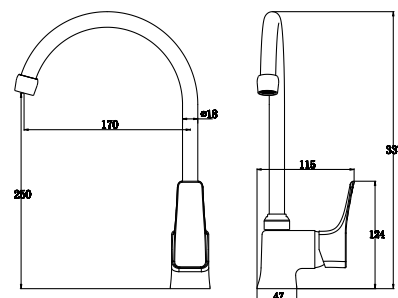

арт. 76044

**Смеситель для кухни
однорычажный, боковой**

цвет: хром
материал: латунь
картридж: $\varnothing$ 35 мм
излив: поворотный,
высокий