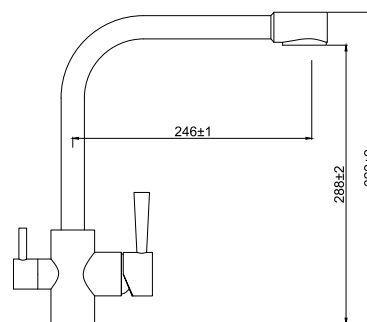

арт. 26044-2

цвет: черный мрамор