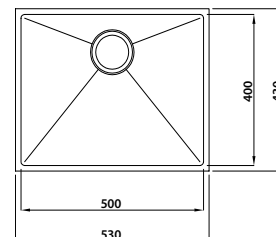

арт. KTM-5343

арт. KSM-5343

**Кухонная мойка
из нержавеющей стали**

размер: 530 x 430 x 220

толщина: 1,2 мм

комплект: сифон, крепеж

арт. KTM-5451

арт. KSM-5451, KSM-5452

**Кухонная мойка
из нержавеющей стали**

размер: 540 x 510 x 220

толщина: 1,2 мм

комплект: сифон, крепеж