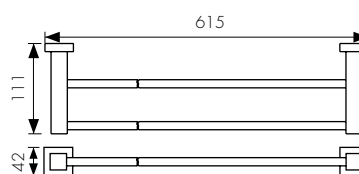

арт. КН-4307
Полотенцедержатель
цвет: бронзовый