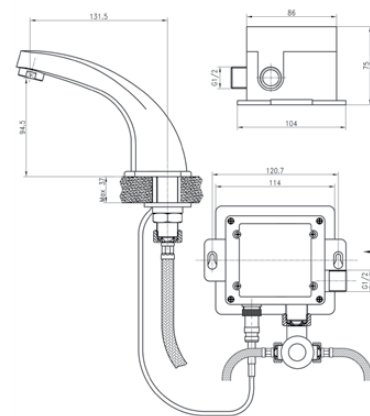

арт. 39066

**Смеситель для кухни
однорычажный**

цвет: хром
материал: латунь
картридж: $\varnothing$ 40 мм
излив: поворотный,
литой,
под фильтр
дивертор: керамический