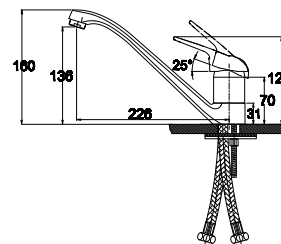

арт. 12011 Satin

цвет: матовый хром