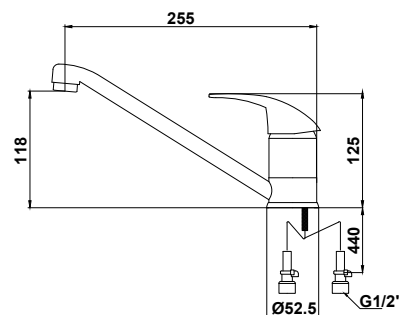

арт. 14011 Bronze

цвет: бронзовый