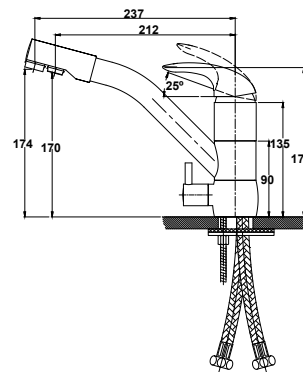

арт. 15066

**Смеситель для кухни
однорычажный**

цвет: хром
материал: латунь
картридж: $\varnothing$ 40 мм
излив: поворотный,
под фильтр
дивертор: керамический

арт. 15066-3

цвет: золотой матовый