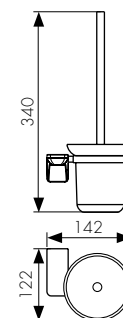

арт. КН-4510

Дозатор для жидкого мыла

цвет: бронзовый

арт. КН-4511

Бумагодержатель

цвет: бронзовый

арт. КН-4500

Бумагодержатель

цвет: бронзовый

арт. КН-4506

Ершик с настенным креплением

цвет: бронзовый

арт. КН-1709

Полка с полотенцедержателем

арт. КН-1708

Полотенцедержатель двойной