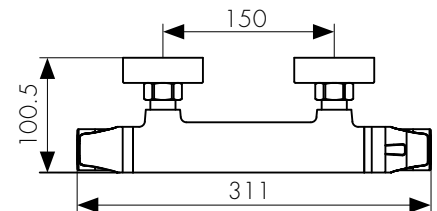

арт. 18344

**Смеситель для душа
с двумя рукоятками
термостатический**

цвет: хром
материал: латунь
картридж: термостатический
дивертор: керамический