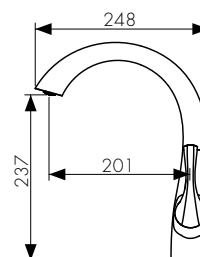

арт. 48033-1

**Смеситель для кухни
однорычажный, боковой**

цвет: бронзовый
материал: латунь
картридж: $\varnothing$ 35 мм
излив: поворотный,
высокий