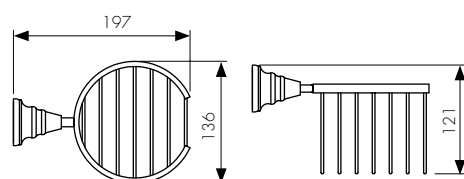

арт. КН-4205

Стакан с настенным креплением

цвет: бронзовый

арт. КН-4212

Держатель

цвет: бронзовый