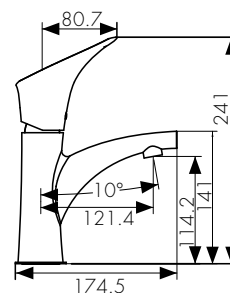

арт. 71011

**Смеситель для раковины
однорычажный**

цвет: хром
материал: латунь
картридж: $\varnothing$ 35 мм