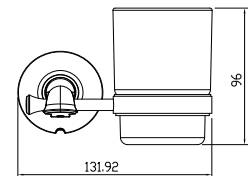

арт. КН-4003

Мыльница с настенным креплением

цвет: бронзовый

арт. КН-4005

Стакан с настенным креплением

цвет: бронзовый

арт. КН-4015

Стакан двойной с настенным креплением