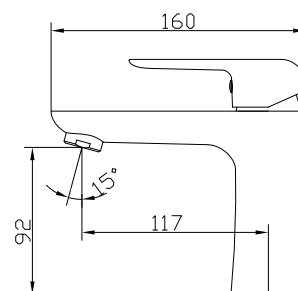

арт. 69011

**Смеситель для раковины
однорычажный**

цвет: хром
материал: латунь
картридж: $\varnothing$ 35 мм

арт. 69311

**Смеситель для раковины
скрытого монтажа
однорычажный**

цвет: хром
материал: латунь
картридж: $\varnothing$ 35 мм