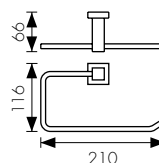

арт. КН-2300
Бумагодержатель

арт. КН-2306
Ершик с настенным креплением

KAISER **Аксессуары для ванной комнаты** CANON BR

арт. КН-4309
Полка с полотенцедержателем
цвет: бронзовый

арт. КН-4308
Полотенцедержатель двойной
цвет: бронзовый

арт. КН-4307
Полотенцедержатель
цвет: бронзовый

арт. КН-4301
Полотенцедержатель
цвет: бронзовый