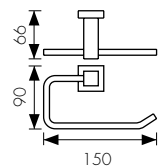

арт. КН-4300

Бумагодержатель

цвет: бронзовый