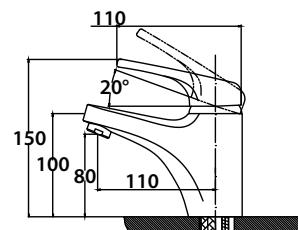

арт. 55011

**Смеситель для раковины
однорычажный**

цвет: хром
материал: латунь
картридж: $\varnothing$ 40 мм