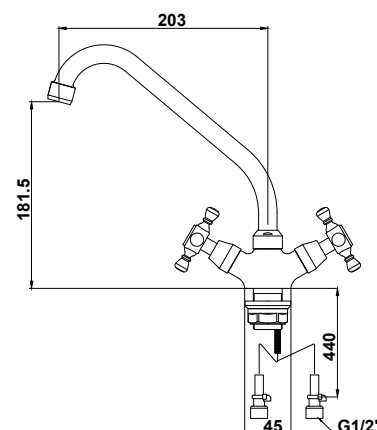

арт. 11077

**Смеситель для кухни
с двумя рукоятками**

цвет: хром
материал: латунь
кранбукс: керамический
излив: поворотный
крепление: латунная гайка