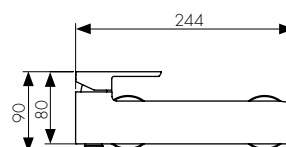

арт. 53077

**Смеситель для душа
однорычажный**

цвет: хром
материал: латунь
картридж: $\varnothing$ 25 мм