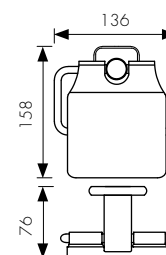

арт. KH-1707
Полотенцедержатель

арт. KH-1701
Полотенцедержатель круглый

арт. KH-1702
Крючок двойной

арт. KH-1703
Мыльница с настенным креплением

арт. KH-1705
Стакан с настенным креплением

арт. KH-1710
Дозатор для жидкого мыла

арт. KH-1720
Бумагодержатель

арт. KH-1700
Бумагодержатель