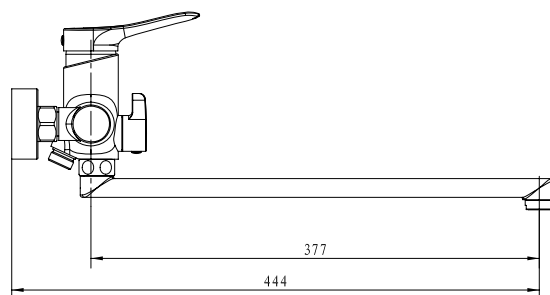

арт. 74055

**Смеситель для ванны
однорычажный**

цвет: хром
материал: латунь
картридж: $\varnothing$ 35 мм
излив: поворотный
400 мм
дивертор: встроенный,
керамический