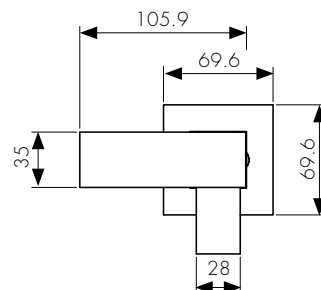

арт. 34777-2

**Смеситель для душа
скрытого монтажа
с гигиеническим душем**

цвет: черный матовый
материал: латунь
картридж: $\varnothing$ 35 мм

арт. 34122

**Смеситель скрытого монтажа
с переключением на душ**

цвет: хром
материал: латунь
картридж: $\varnothing$ 40 мм
дивертор: картриджный,
3-х позиционный