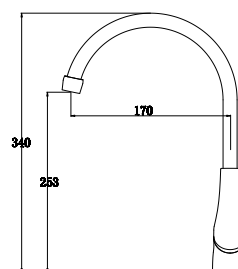

цвет: хром
материал: латунь
картридж: термостатический
дивертор: керамический

арт. 00044

**Смеситель для кухни
однорычажный, боковой**

цвет: хром
материал: латунь
картридж: \varnothing 35 мм
излив: поворотный,
высокий