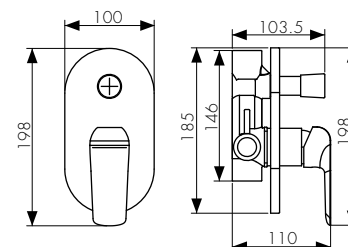

арт. 69177

**Смеситель скрытого монтажа
с переключением на душ**

цвет: белый, хром
материал: латунь
картридж: $\varnothing$ 35 мм
дивертор: керамический