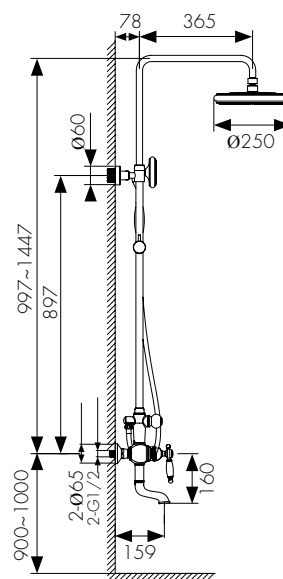

цвет: золотой

арт. 31482

Душевая система Retro

цвет: золото
 материал: латунь
 картридж: $\varnothing 35$ мм
 излив: поворотный, короткий
 дивертор: керамический
 релинг: латунный, регулируемый

арт. 59182