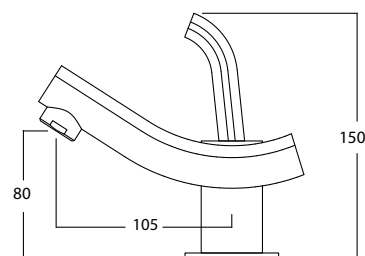

арт. 47011-3

**Смеситель для раковины
однорычажный**

цвет: бронзовый
материал: латунь
картридж: $\varnothing$ 25 мм
крепление: латунная гайка