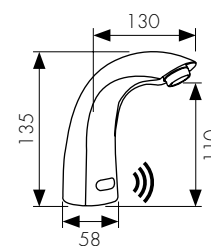

Сенсорный смеситель для раковины

цвет: хром
материал: латунь
картридж: $\varnothing$ 35 мм
механизм: сенсор