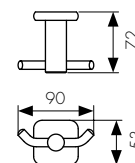

арт. KH-1703
Мыльница с настенным креплением