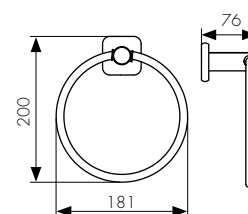

цвет: бронзовый

арт. КН-4702

Крючок двойной

цвет: бронзовый

арт. КН-4703

Мыльница с настенным креплением

цвет: бронзовый

арт. КН-4705