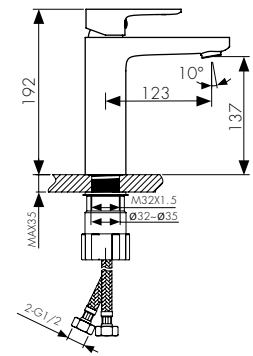

арт. 07011

**Смеситель для раковины
однорычажный**

цвет: хром
материал: латунь
картридж: \varnothing 35 мм

арт. 04011

**Смеситель для раковины
однорычажный**

цвет: хром
 материал: латунь
 картридж: $\varnothing 25$ мм