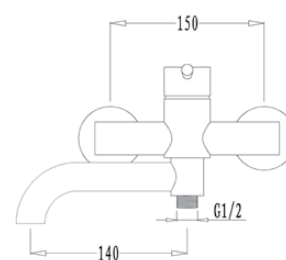

арт. 26211

**Смеситель для раковины
однорычажный, боковой**

цвет: хром
материал: латунь
картридж: $\varnothing$ 35 мм
излив: поворотный,
короткий
крепление: латунная гайка

арт. 26311

**Смеситель для раковины
однорычажный**

цвет: хром
материал: латунь
картридж: $\varnothing$ 35 мм
крепление: гайка

арт. 26011

**Смеситель для раковины
однорычажный**

цвет: хром
материал: латунь
картридж: $\varnothing$ 35 мм

арт. 26055

**Смеситель для ванны
однорычажный**

цвет: хром
материал: латунь
картридж: $\varnothing$ 35 мм
излив: поворотный,
короткий
дивертор: скрытый,
переключение
поворотом излива