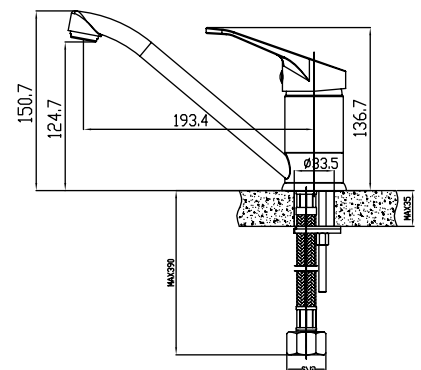

арт. 22533

**Смеситель для кухни
однорычажный**

цвет: серебро
материал: латунь
картридж: $\varnothing$ 40 мм
излив: поворотный