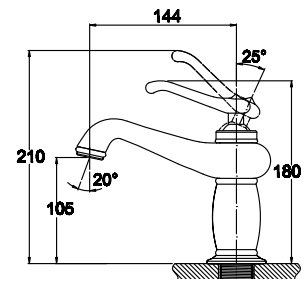

**Смеситель для раковины
однорычажный**

цвет: хром
материал: латунь
картридж: $\varnothing$ 25 мм
крепление: гайка