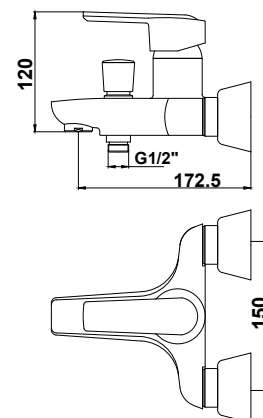

арт. 20033

**Смеситель для кухни
однорычажный**

цвет: хром
материал: латунь
картридж: $\varnothing$ 40 мм
излив: поворотный

арт. 20011

**Смеситель для раковины
однорычажный**

цвет: хром
материал: латунь
картридж: $\varnothing$ 40 мм

арт. 20022

**Смеситель для ванны
однорычажный**

цвет: хром
материал: латунь
картридж: $\varnothing$ 40 мм
излив: неповоротный,
короткий
дивертор: автомат

арт. 20055 В

**Смеситель для ванны
однорычажный**

цвет: хром
материал: латунь
картридж: $\varnothing$ 40 мм
излив: поворотный 400 мм
дивертор: встроенный,
керамический