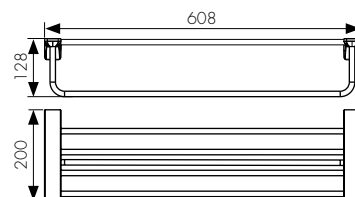

арт. KH-1509

Полка с полотенцедержателем