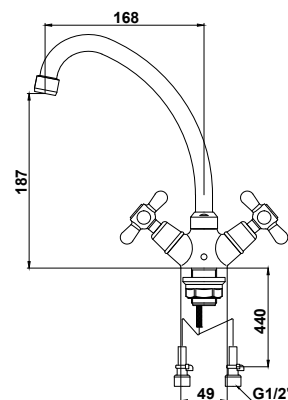

арт. 11133

**Смеситель для кухни
с двумя рукоятками**

цвет: хром
материал: латунь
кранбукс: керамический
излив: поворотный
крепление: латунная гайка
подводка: жесткая