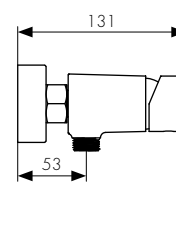

арт. 70077

**Смеситель для душа
однорычажный**

цвет: хром
материал: латунь
картридж: $\varnothing$ 35 мм