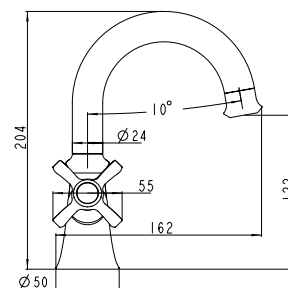

арт. 11211

**Смеситель для раковины
с двумя ручьятками**

цвет: хром
материал: латунь
кранбукс: керамический
излив: поворотный