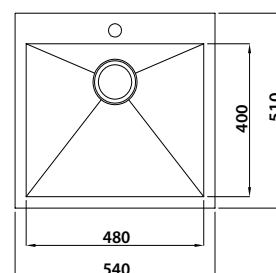

арт. KTM-5548

арт. KSM-5548

**Кухонная мойка
из нержавеющей стали**

размер: 550 x 480 x 220

толщина: 1,2 мм

комплект: сифон, крепеж