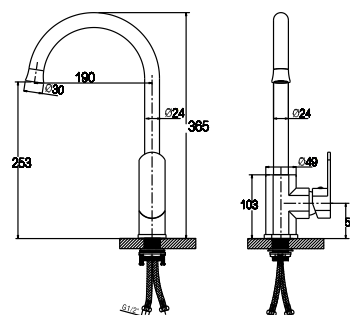

арт. 34144

**Смеситель для кухни
однорычажный, боковой**

цвет: хром
материал: латунь
картридж: $\varnothing$ 35 мм
излив: поворотный,
высокий