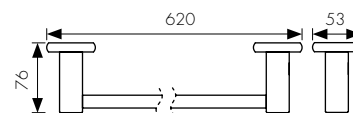

арт. KH-1701
Полотенцедержатель круглый