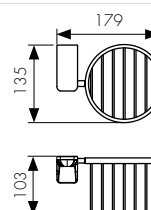

Мыльница с настенным креплением

цвет: бронзовый

арт. KH-4505

Стакан с настенным креплением

цвет: бронзовый

арт. KH-4512

Держатель

цвет: бронзовый