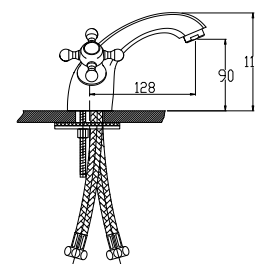

арт. 52011-3

цвет: золотой