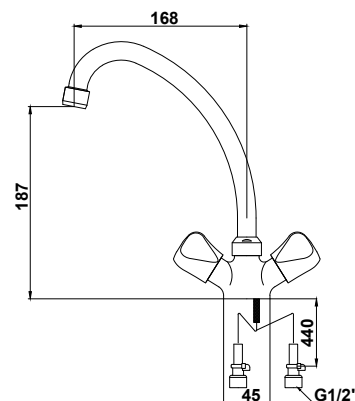

арт. 11093

Смеситель для кухни с двумя ручьяткями

цвет: хром
материал: латунь
кранбукс: керамический
излив: поворотный