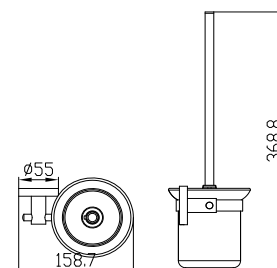

арт. КН-4106

Ершик с настенным креплением

цвет: бронзовый